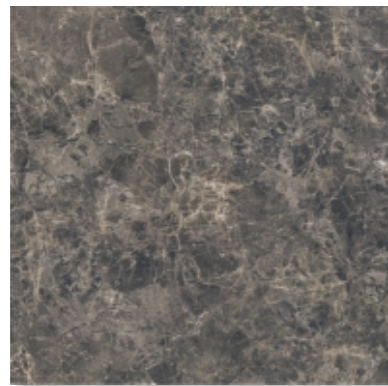

Эллада 3П / коричневый
Hellas 3P / brown
400X400mm