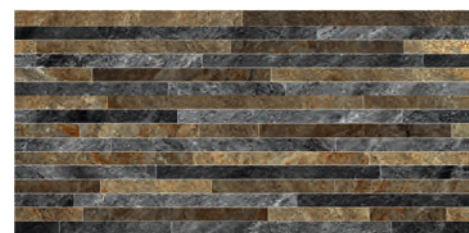

# Монтана Montana 600x300

**Монтана 3** / бежевый  
Montana 3 / beige  
600x300

**Монтана 1** / светло-серый  
Montana 1 / light gray  
600x300

**Монтана 4** / коричневый  
Montana 4 / brown  
600x300

**Монтана 2** / серый  
Montana 2 / gray  
600x300

**Монтана 3Д**  
Montana 3D  
600x300

**Монтана 1Д**  
Montana 1D  
600x300

**Монтана 2Д**  
Montana 2D  
600x300

Керамогранит Porcelain gres

Идеальное решение  
для современной архитектуры,  
имитирующее кладку из узких  
полосок торцованного  
природного камня  
с блестящими вкраплениями