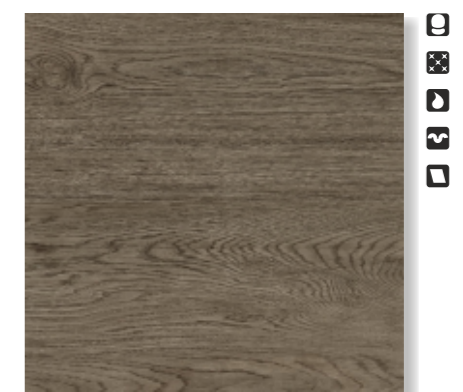

Троя 1 / темно-коричневый
Troy 1 / dark brown
400X400mm