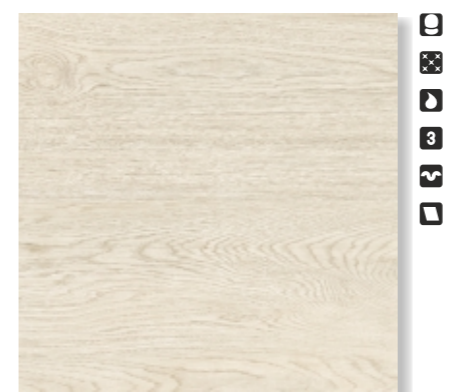

Троя 7 / бежевый
Troy 7 / beige
400X400mm