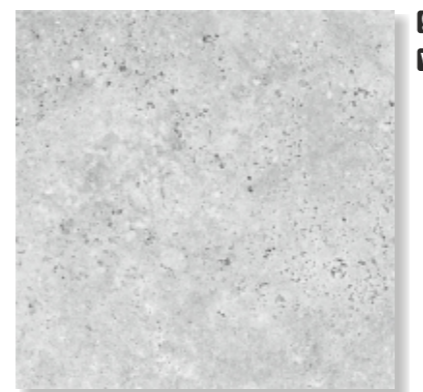

**Мегаполис 1С** / светло-серый  
Megapolis 1C / light gray  
600X300mm

**Мегаполис 1Т** / темно-серый  
Megapolis 1T / dark gray  
600X300mm

**Мегаполис 1С / тип 1**  
Megapolis 1C / type 1  
600X300mm

**Мегаполис 1Т / тип 1**  
Megapolis 1T / type 1  
600X300mm

**Мегаполис 1С / тип 1**  
Megapolis 1C / type 1  
600X300mm

**Мегаполис 1Т / тип 1**  
Megapolis 1T / type 1  
600X300mm

**Изделие из стекла Соло 1** / красный  
Glass border Solo 1 / red  
600X20mm

**Изделие из стекла Соло 8** / жёлтый  
Glass border Solo 8 / yellow  
600X20mm

**Калейдоскоп 7П** / светло-серый  
Kaleidoscope 7P / light gray  
400X400mm

**Нью-Йорк 1П** / серый  
New York 1P / gray  
400X400mm

Tile surface most precisely imitates the texture of a rough concrete surface, creating interiors of a strict and gloomy mood. Decorative tile is made of two different tiles with stylized images of figures. Deliberate brutality is one of the latest trends in interior designs. Meticulously reproduced, detailed design of concrete surface texture, gray natural colors – these are the components of a purely men's collection.