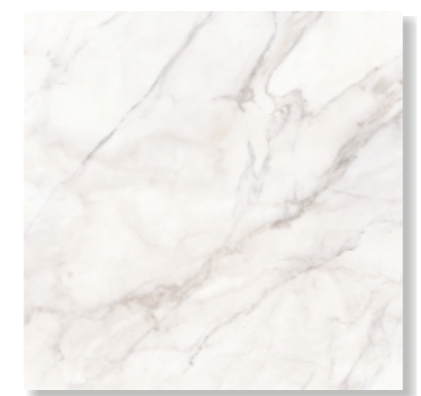

Каррара 3 / бежевый
Carrara 3 / beige
500X500mm