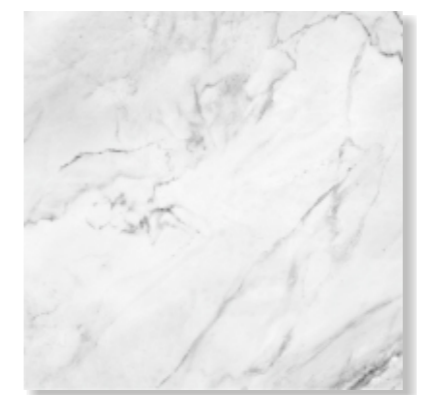

Каррара

Carrara

500x500

Каррарский мрамор – безусловный знак качества, легенда, проверенная столетиями. Со времен Юлия Цезаря мрамор использовался для строительства и отделки домов высших сановников; статуя «Давид» великого Микеланджело высечена из каррарского мрамора... Благородный белоснежный оттенок, изящные вкрапления темных линий и прожилок, узнаваемый, но всегда впечатляющий рисунок – все это составляющие особого образа.

Carrara marble is an absolute quality mark, the legend proved by centuries. Since times of Julius Caesar, the marble has been used for construction and decoration of households of the prelacy; the David of great Michelangelo is carven from Carrara marble... The Carrara collection from Keramin is an access to history, to the legendary, unsurpassed in its beauty material. Noble snow-white shades, elegant inclusions of dark lines and streaks, familiar but always impressive design – it all comes to one and the same significant image.