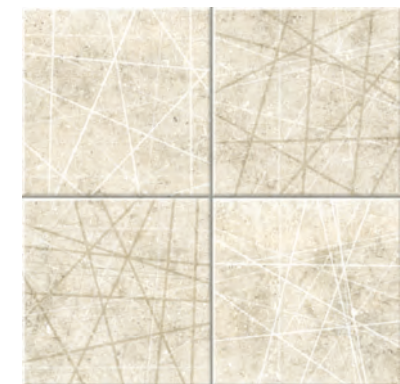

Натуральный камень в трёх универсальных оттенках с мозаичными коврами для классических и современных интерьеров

Avalon 3
Avalon 4
Avalon 3D
Avalon 4D

Авалон 1 / светло-серый
Avalon 1 / light gray
500x500

Авалон 1Д
Avalon 1D
500x500

Авалон 3 / бежевый
Avalon 3 / beige
500x500

Авалон 3Д
Avalon 3D
500x500

Авалон 4 / коричневый
Avalon 4 / brown
500x500

Авалон 4Д
Avalon 4D
500x500

Авалон 1 / ковры для полов
Avalon 1 / floor mosaic
300x300