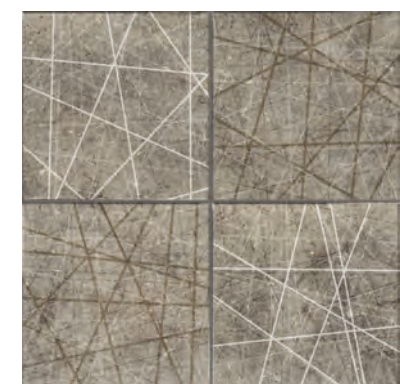

Натуральный камень в трёх универсальных оттенках с мозаичными коврами для классических и современных интерьеров

Avalon 3
Avalon 4
Avalon 3D
Avalon 4D

Авалон 1 / светло-серый
Avalon 1 / light gray
500x500

Авалон 1Д
Avalon 1D
500x500

Авалон 3 / бежевый
Avalon 3 / beige
500x500

Авалон 3Д
Avalon 3D
500x500

Авалон 4 / коричневый
Avalon 4 / brown
500x500

Авалон 4Д
Avalon 4D
500x500

Авалон 1 / ковры для полов
Avalon 1 / floor mosaic
300x300