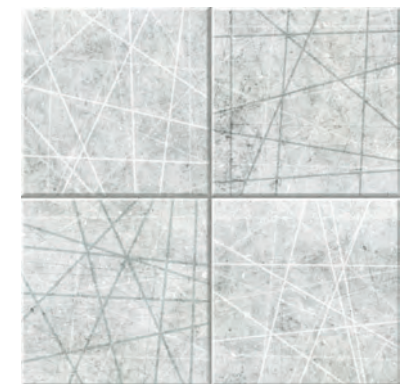

Натуральный камень в трёх универсальных оттенках с мозаичными коврами для классических и современных интерьеров

Avalon 3
Avalon 4
Avalon 3D
Avalon 4D

Авалон 1 / светло-серый
Avalon 1 / light gray
500x500

Авалон 1Д
Avalon 1D
500x500

Авалон 3 / бежевый
Avalon 3 / beige
500x500

Авалон 3Д
Avalon 3D
500x500

Авалон 4 / коричневый
Avalon 4 / brown
500x500

Авалон 4Д
Avalon 4D
500x500

Авалон 1 / ковры для полов
Avalon 1 / floor mosaic
300x300