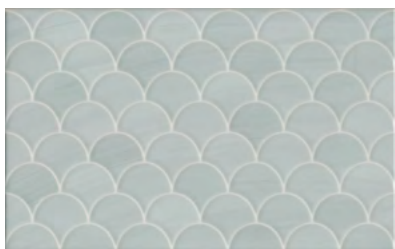

6376
Сияние голубой структура 25x40
Radiance light blue structure