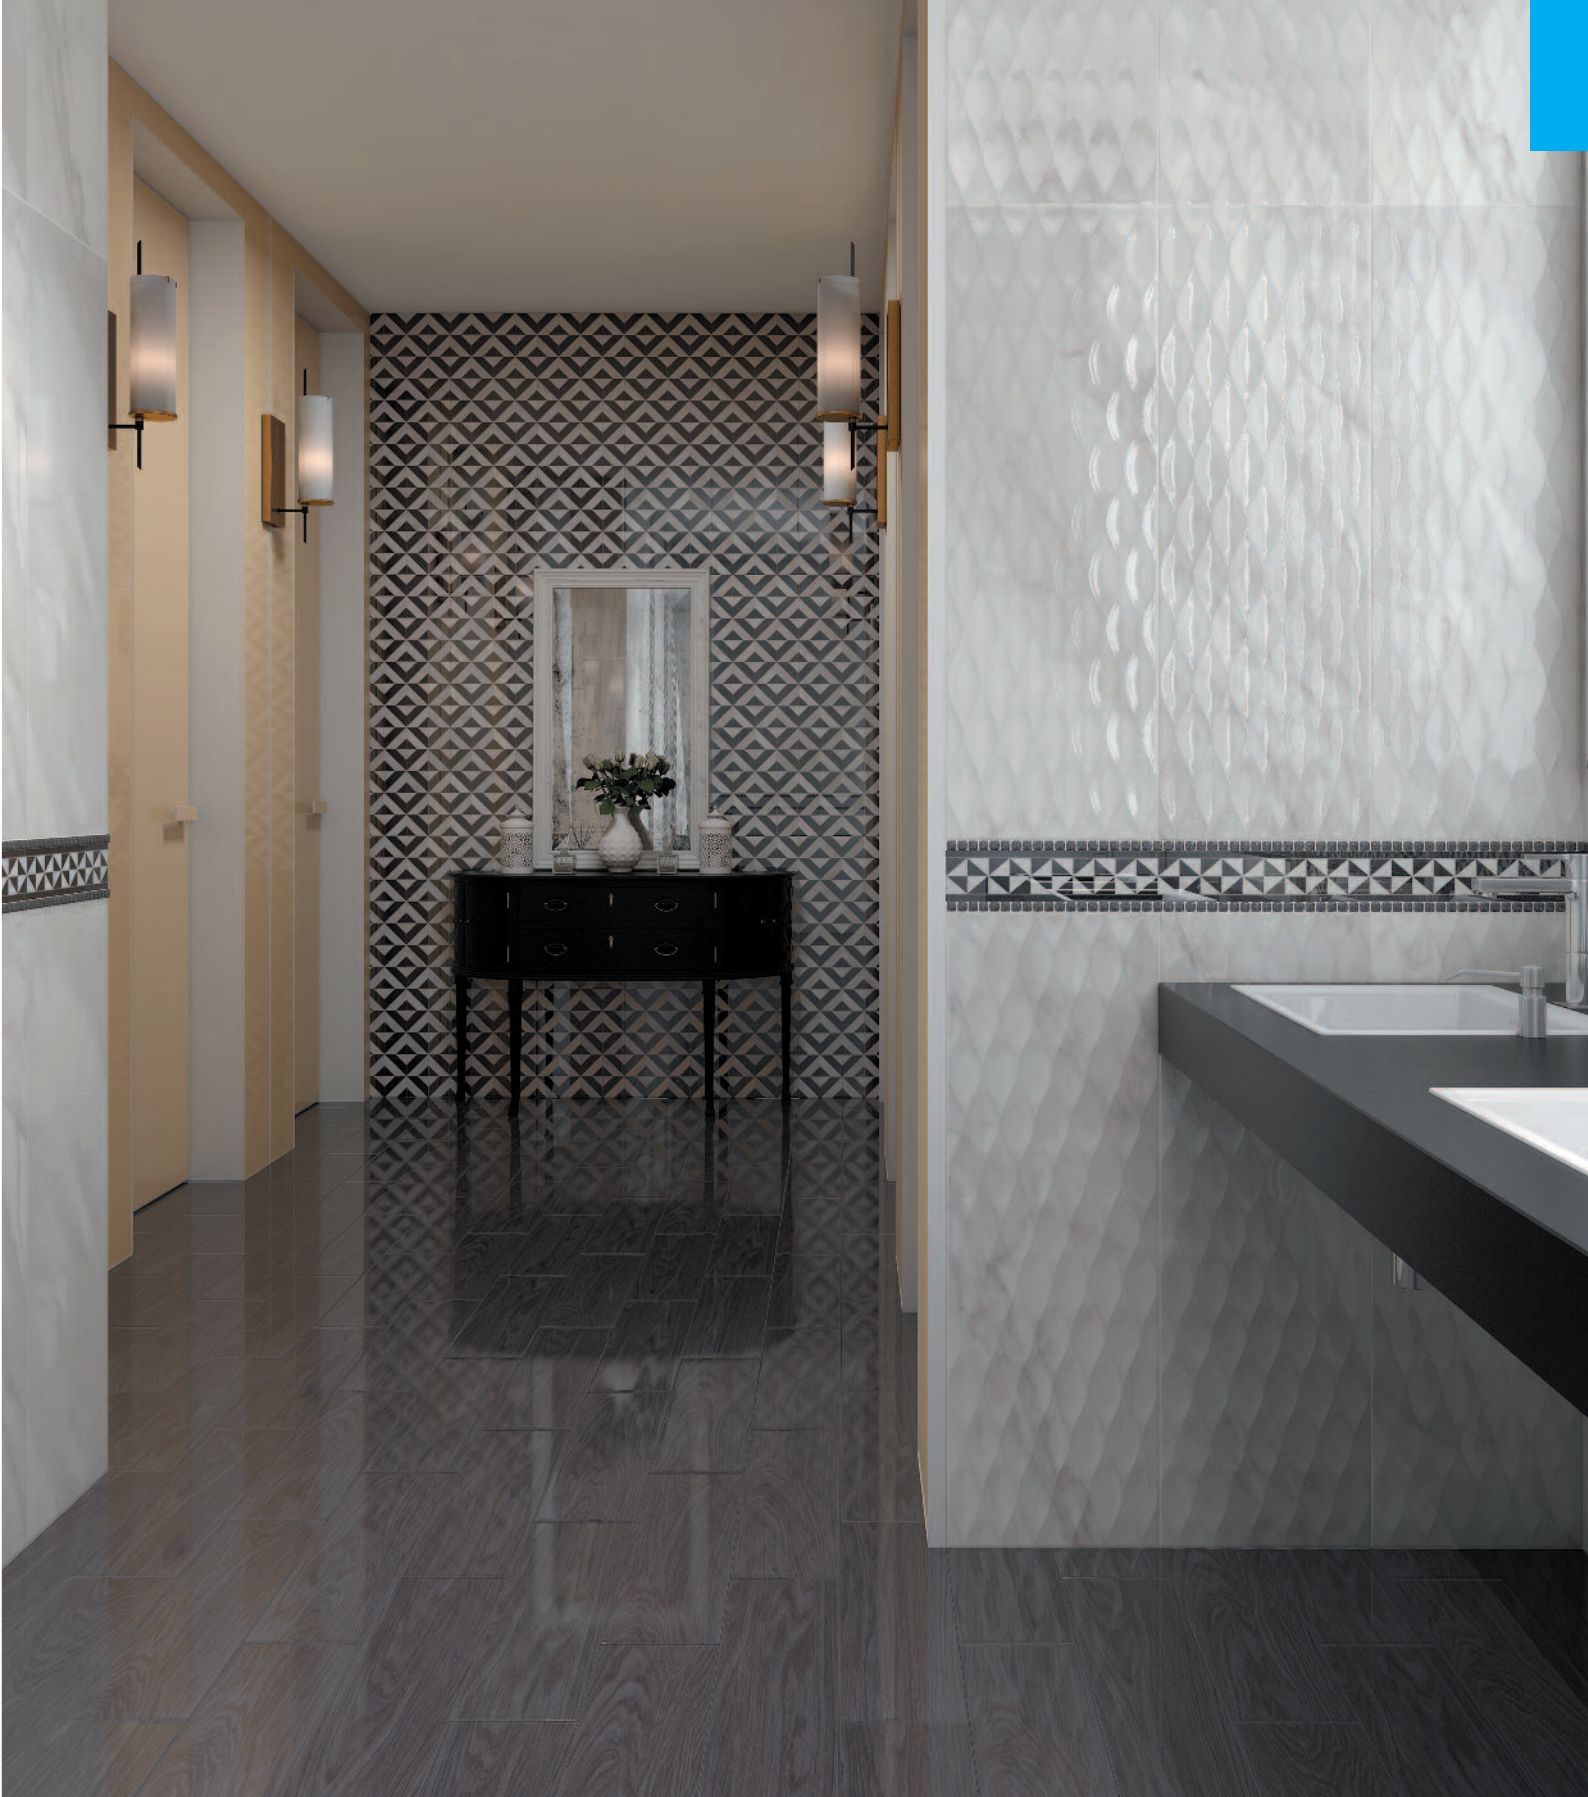

Майори – единственный город Амальфитанского побережья, где старинные постройки органично сочетаются с многочисленными современными зданиями. Известный итальянский режиссер Роберто Росселини на улицах Майори снял кадры своих лучших фильмов.

Maiori is the only town on the Amalfi coast where the old buildings are organically combined with the modern. The famous Italian director Roberto Rossellini shot his best films in streets of Maiori.

			шт. / pcs	м²	кг / kg		кор. / box	м²	кг / kg
30 x 89,5		структура глазурь блестящая / structure shiny glaze	4	1,074	23		30	32,22	720
30 x 89,5		глазурь блестящая / shiny glaze	5	1,343	25,5		28	37,604	745
30 x 30		керамический гранит / porcelain gres	12	1,08	25,3		40	43,2	1042