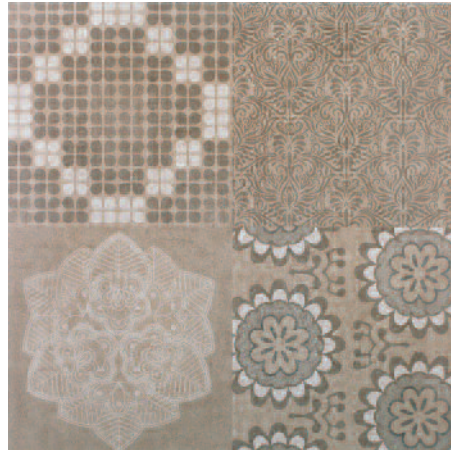

Rajpath beige rectified

V2 4

RAJPATH **КОРОЛЕВСКАЯ ДОРОГА**

30 x 60 – 60 x 60 – 60 x 119.5

30 x 60 – 60 x 60 – 60 x 119.5

R10

**SG614700R**  
Королевская дорога обрезной 60x60  
Rajpath rectified

V2 4