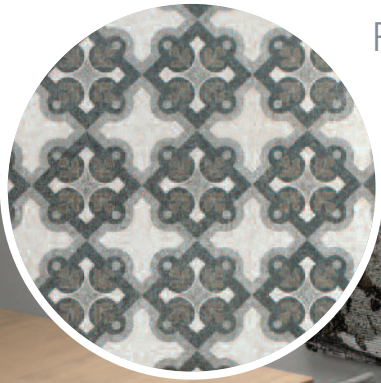

RAJPATH **КОРОЛЕВСКАЯ ДОРОГА**

30 x 60 – 60 x 60 – 60 x 119.5