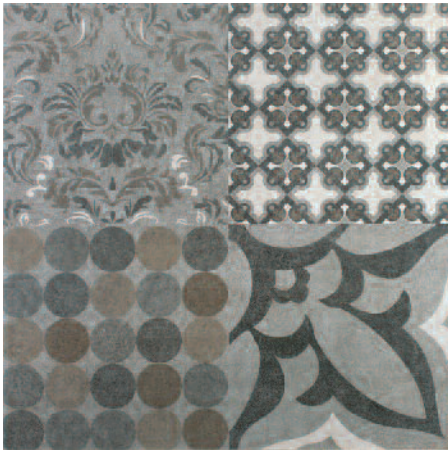

Rajpath beige rectified

V2 4

RAJPATH **КОРОЛЕВСКАЯ ДОРОГА**

30 x 60 – 60 x 60 – 60 x 119.5

30 x 60 – 60 x 60 – 60 x 119.5

R10

**SG614700R**  
Королевская дорога обрезной 60x60  
Rajpath rectified

V2 4