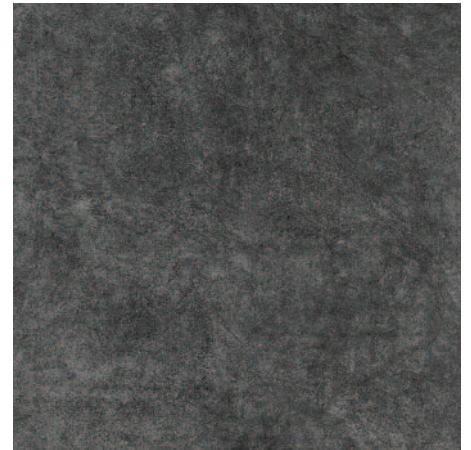

V2 4

**SG614900R**  
Королевская дорога коричневый  
обрезной 60x60  
Rajpath brown rectified

V2 4

**SG615000R**  
Королевская дорога черный  
обрезной 60x60  
Rajpath black rectified

V2 3

**SG614800R**  
Королевская дорога серый светлый  
обрезной 60x60  
Rajpath light grey rectified