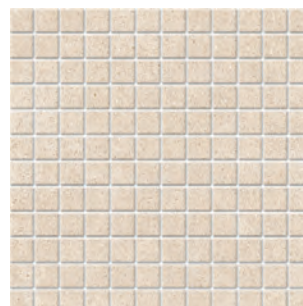

ЗОЛОТОЙ ПЛЯЖ / GOLDEN BEACH • 20x30 • 9,9x20 • 29,8x29,8 • 30x30

NT/A190/8x/8262
Золотой пляж Venezia, панно из 8 частей 20x30 (размер каждой части)
Golden beach Venezia decorative panel

20097
Золотой пляж светлый 29,8x29,8
Golden beach light