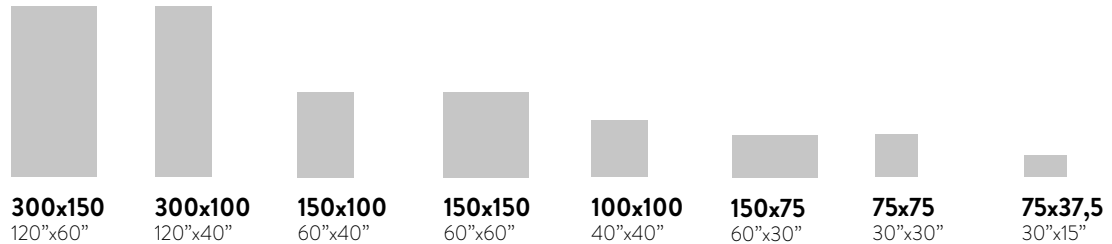

ULTRA

CODICI E FORMATI / CODES AND SIZES /
ARTIKELNR. UND FORMATE / CODES ET FORMATS

SPESSORE: /
THICKNESS: /
DICKE: /
EPAISSEUR:

6 mm

FINITURA /
FINISH /
OBERFLÄCHENAUSFÜHRUNG /
FINITION

**ULTRA
MARMMI**

BIANCO CALACATTA	SHINY	UM6L300536	-	-	UM6L150536	-	UM6L157536	UM6L75536	UM6L37536
CALACATTA DELICATO	SHINY	UM6L300522	-	-	UM6L150522	-	UM6L157522	UM6L75522	UM6L37522
CALACATTA LINCOLN	SHINY	UM6L300523	-	-	UM6L150523	-	UM6L157523	UM6L75523	UM6L37523
GREY MARBLE	SHINY	UM6L300524	-	-	UM6L150524	-	UM6L157524	UM6L75524	UM6L37524
	SOFT	UM6S300524	-	-	UM6S150524	-	UM6S157524	UM6S75524	UM6S37524
PULPIS BROWN	SHINY	UM6L300526	-	-	UM6L150526	-	UM6L157526	UM6L75526	UM6L37526
	SOFT	UM6S300526	-	-	UM6S150526	-	UM6S157526	UM6S75526	UM6S37526
PORTE D'OR	SHINY	UM6L300525	-	-	UM6L150525	-	UM6L157525	UM6L75525	UM6L37525
Paonazzetto S	SHINY	UM6L300382	-	-	UM6L150382	-	UM6L157382	UM6L75382	UM6L37382
CREMA MARFIL	SHINY	UM6L300304	-	-	UM6L150304	-	UM6L157304	UM6L75304	UM6L37304
	SOFT	UM6S300304	-	-	UM6S150304	-	UM6S157304	UM6S75304	UM6S37304
STATUARIO ALTISSIMO	SHINY	UM6L300441	-	-	UM6L150441	-	UM6L157441	UM6L75441	UM6L37441
	SOFT	UM6S300441	-	-	UM6S150441	-	UM6S157441	UM6S75441	UM6S37441
STATUARIO ALTISSIMO BLOCK A	SHINY	UM6L300441A	-	-	-	-	-	-	-
	SOFT	UM6S300441A	-	-	-	-	-	-	-
STATUARIO ALTISSIMO BLOCK B	SHINY	UM6L300441B	-	-	-	-	-	-	-
	SOFT	UM6S300441B	-	-	-	-	-	-	-
THASSOS	SHINY	UM6L300318	UM6L310318	UM6L151318	UM6L150318	UM6L100318	UM6L157318	UM6L75318	UM6L37318
	SOFT	UM6S300318	UM6S310318	UM6S151318	UM6S150318	UM6S100318	UM6S157318	UM6S75318	UM6S37318
TRAVERTINO SANTA CATERINA	SHINY	UM6L300431	-	-	UM6L150431	-	UM6L157431	UM6L75431	UM6L37431
	SOFT	UM6S300431	-	-	UM6S150431	-	UM6S157431	UM6S75431	UM6S37431
ZEBRINO BLACK	SHINY	UM6L300465	-	-	UM6L150465	-	UM6L157465	UM6L75465	UM6L37465
STATUARIO ULTRA	SHINY	UM6L300260	-	-	UM6L150260	-	UM6L157260	UM6L75260	UM6L37260
	SOFT	UM6S300260	-	-	UM6S150260	-	UM6S157260	UM6S75260	UM6S37260
STATUARIO ULTRA BLOCK A	SHINY	UM6L300260A	-	-	-	-	-	-	-
STATUARIO ULTRA BLOCK B	SHINY	UM6L300260B	-	-	-	-	-	-	-
ESTREMOZ	SHINY	UM6L300466	-	-	UM6L150466	-	UM6L157466	UM6L75466	UM6L37466
ERAMOSIA BROWN	SHINY	UM6L300469	-	-	UM6L150469	-	UM6L157469	UM6L75469	UM6L37469
ARABESCATO STATUARIO	SHINY	-	-	-	UM6L150479	-	UM6L157479	UM6L75479	UM6L37479
	SOFT	-	-	-	UM6S150479	-	UM6S157479	UM6S75479	UM6S37479
ARABESCATO STATUARIO BLOCK A	SHINY	UM6L300479A	-	-	-	-	-	-	-
	SOFT	UM6S300479A	-	-	-	-	-	-	-
ARABESCATO STATUARIO BLOCK B	SHINY	UM6L300479B	-	-	-	-	-	-	-
	SOFT	UM6S300479B	-	-	-	-	-	-	-
BIANCO COVELANO	SHINY	UM6L300480	-	-	UM6L150480	-	UM6L157480	UM6L75480	UM6L37480
	SOFT	UM6S300480	-	-	UM6S150480	-	UM6S157480	UM6S75480	UM6S37480
GRIS DE SAVOIE	SHINY	UM6L300498	-	-	UM6L150498	-	UM6L157498	UM6L75498	UM6L37498
	SOFT	UM6S300498	-	-	UM6S150498	-	UM6S157498	UM6S75498	UM6S37498
TRAVERTINO NAVONA	SHINY	UM6L300481	-	-	UM6L150481	-	UM6L157481	UM6L75481	UM6L37481

**ULTRA
iCementi**