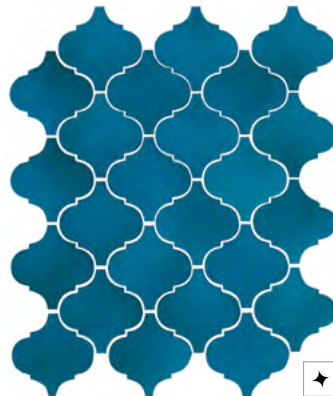

**OS/A37/65000**  
Арабески Майолика орнамент  
6,5x6,5  
Arabesques majolica pattern

**OP/A169/65000**  
Арабески Майолика Гауди  
6,5x6,5  
Arabesques majolica Gaudi

**OP/A170/65000**  
Арабески Майолика Гауди  
6,5x6,5  
Arabesques majolica Gaudi

**OP/A171/65000**  
Арабески Майолика Гауди  
6,5x6,5  
Arabesques majolica Gaudi

**OP/A172/65000**  
Арабески Майолика Гауди  
6,5x6,5  
Arabesques majolica Gaudi

**65011**  
Арабески Майолика серый светлый 26x30  
Arabesques majolica light grey

**65006**  
Арабески Майолика бирюза 26x30  
Arabesques majolica turquoise

**65007**  
Арабески Майолика синий 26x30  
Arabesques majolica blue

**65005**  
Арабески Майолика голубой 26x30  
Arabesques majolica light blue