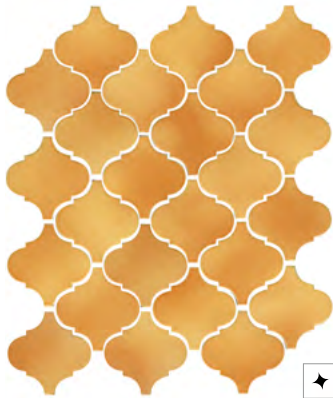

65009
Арабески Майолика желтый
26x30
Arabesques majolica yellow