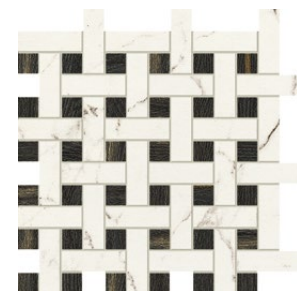

plytka gresowa | gres tile
MADELEINE MAT
898 x 448 mm MAT | MATT

plytka gresowa | gres tile
MADELEINE HEKSAGON 1
221 x 192 mm MAT | MATT

plytka gresowa | gres tile
MADELEINE HEKSAGON 2
221 x 192 mm MAT | MATT

plytka gresowa | gres tile
MADELEINE MAT
221 x 192 mm MAT | MATT

plytka gresowa | gres tile
MADELEINE MAT
598 x 598 mm MAT | MATT

mozaika gresowa | gres mosaic
MADELEINE 1
298 x 298 mm MAT | MATT

mozaika gresowa | gres mosaic
MADELEINE 3
298 x 298 mm MAT | MATT