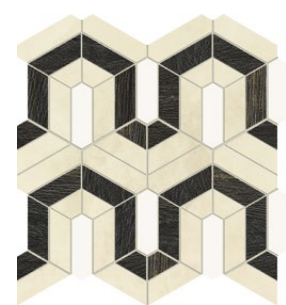

plytka ścienna | wall tile
SAINT DENIS
748 × 298 mm MAT | MATT

plytka ścienna | wall tile
SAINT MICHEL
748 × 298 mm POLYSK | GLOSS

plytka gresowa | gres tile
SAINT DENIS MAT
598 × 598 mm MAT | MATT

plytka gresowa | gres tile
SAINT MICHEL POL
598 × 598 mm POLER | POLISHED

mozaika gresowa | gres mosaic
SAINT DENIS 2
298 × 298 mm MAT | MATT

mozaika gresowa | gres mosaic
SAINT DENIS 3
298 × 298 mm MAT | MATT

mozaika gresowa | gres mosaic
SAINT MICHEL 1
298 × 298 mm POLER + MAT | POLISHED + MATT

mozaika gresowa | gres mosaic
SAINT MICHEL 2
298 × 298 POLER + MAT | POLISHED + MATT

8-elementowy dekor ścienny | wall decoration made of 8 elements

CADET
8 × 748 × 298 mm
(1498 × 1198 mm) MAT | MATT

plytka ścienna | wall tile
BOLIVAR BLANC
748 × 298 mm MAT | MATT

dekor ścienny | wall decoration
SAINT GERMAIN
748 × 298 mm POLYSK | GLOSS

listwa ścienna | wall border
SAINT GERMAIN
748 × 57 mm POLYSK | GLOSS

dekor ścienny | wall decoration
ODEON BLANC
148 × 148 mm
POLYSK | GLOSS