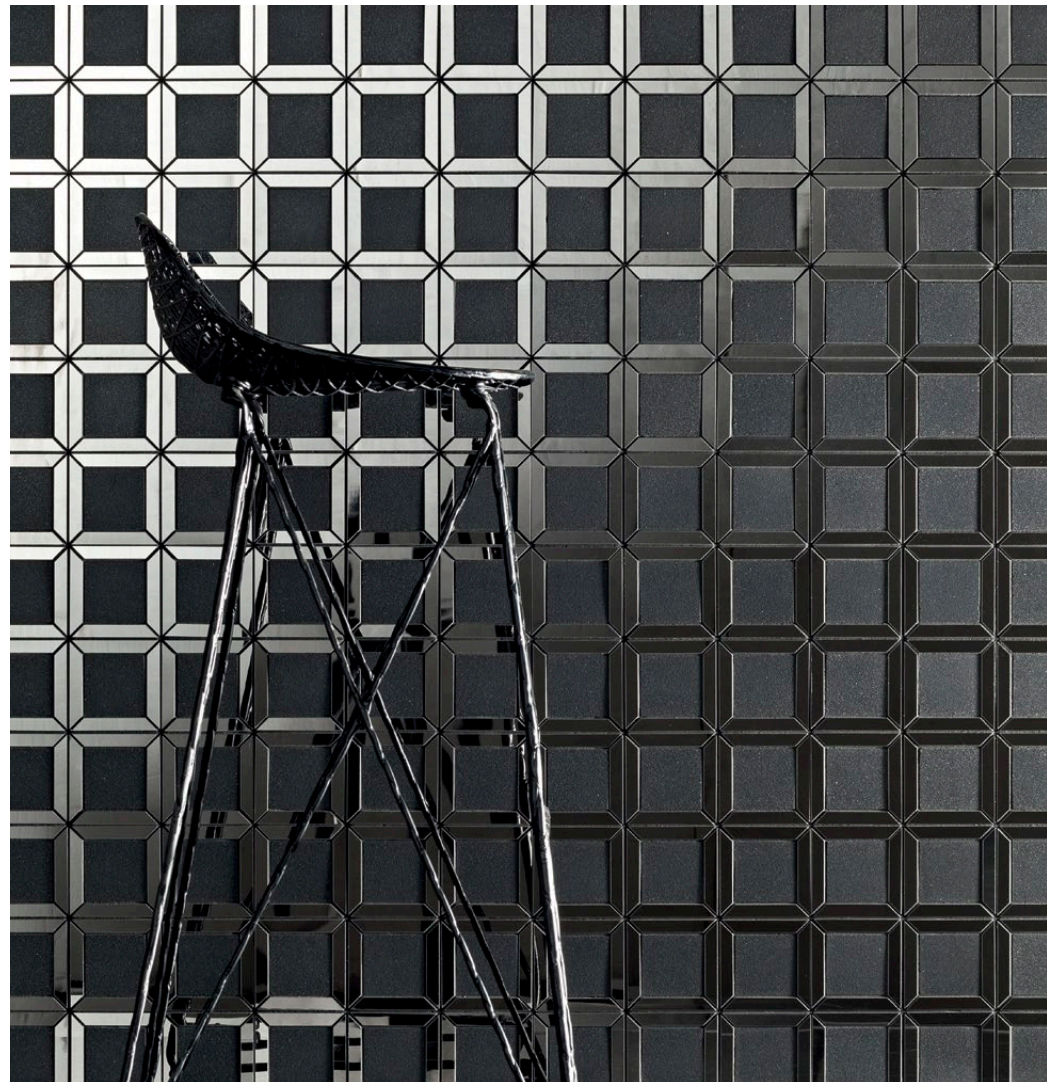

GLEAM
plytka ścienna | wall tile 898 × 328 mm

BLACK PULPIS 1
listwa ścienna | wall border 898 × 39 mm

BLACK PULPIS 2
listwa ścienna | wall border 898 × 98 mm

BLACK PULPIS POL
plytka gresowa | gres tile 598 × 598 mm

info 199, 200

LUCID SQUARE BLACK
mozaika ścienna | wall mosaic 298 × 298 mm

info 200

GLEAM GOLD
dekor ścienny | wall decoration 898 × 328 mm

BLACK PULPIS POL
plytka gresowa | gres tile 598 × 1198 mm

BLACK PULPIS POL
plytka gresowa | gres tile 598 × 598 mm

info 162, 199, 200

MIRABEAU 1A
 płytki gresowa | gres tile
 598 × 598 × 11 mm POLYSK | GLOSS

MIRABEAU 1B
 płytki gresowa | gres tile
 598 × 298 × 11 mm POLYSK | GLOSS

MIRABEAU
 mozaika gresowa | gres mosaic
 298 × 298 × 11 mm POLYSK | GLOSS

BLACK PULPIS 1
 listwa ścienna | wall border
 898 × 39 × 10 mm POLER | POLISHED

BLACK PULPIS 2
 listwa ścienna | wall border
 898 × 98 × 10 mm POLER | POLISHED