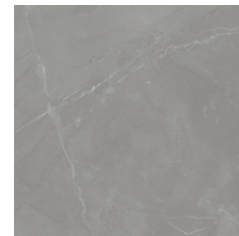

## GREY PULPIS

Gres do stosowania wewnątrz i na zewnątrz na ściany i podłogi.  
Stoneware for indoor and outdoor use on walls and floors.

1198 × 2398 × 6 mm  
SATYNA - POLER | SATIN - POLISHED

1198 × 1198 × 6 mm  
SATYNA - POLER | SATIN - POLISHED

598 × 1198 × 10 mm  
SATYNA - POLER | SATIN - POLISHED

STEEL 29  
listwa ścienna | wall border  
1198 × 23 × 10 mm  
POLER | POLISHED

598 × 598 × 10 mm  
SATYNA - POLER | SATIN - POLISHED

STEEL BLACK 2  
listwa ścienna | wall border  
1198 × 23 × 10 mm  
POLER | POLISHED