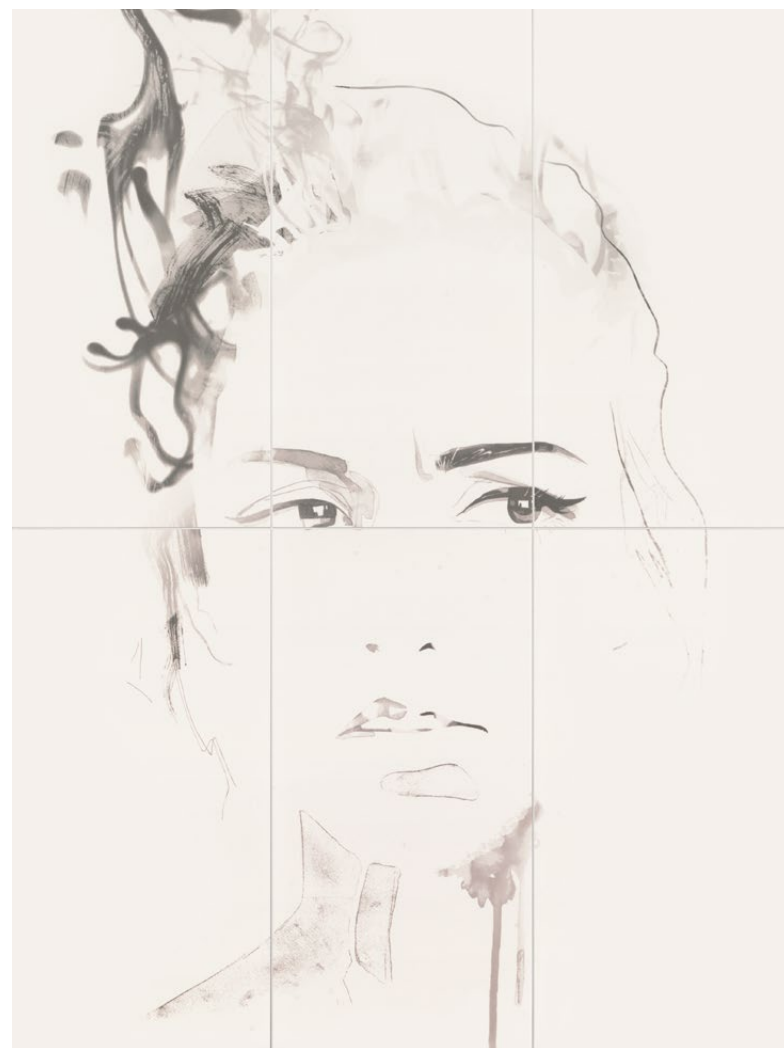

8-elementowy dekor ścienny | wall decoration made of 8 elements
VALERIE
 8 • 598 x 298 mm POLYSK | GLOSS
 (1198 x 1198 mm)

6-elementowy dekor ścienny | wall decoration made of 6 elements
MILEN
 6 • 298 x 598 mm POLYSK | GLOSS
 (898 x 1198 mm)