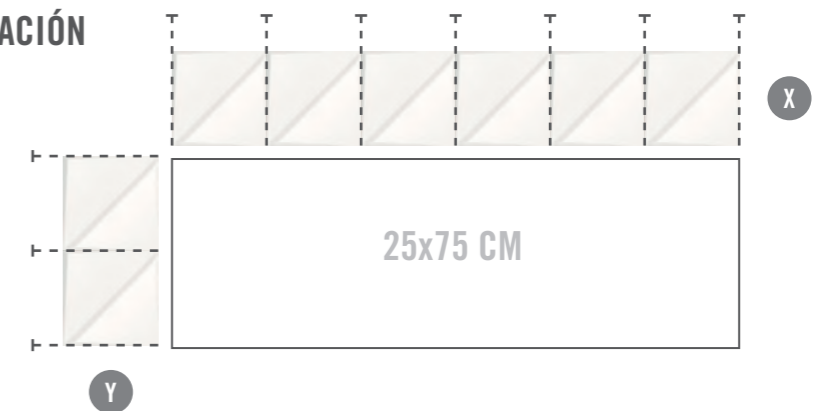

12,5x12,5 cm. 4.92x4.92 inches

Zante Nieve 12,5x12,5 cm. G.246
 Zante Blanco 12,5x12,5 cm. G.246
 Zante Crema 12,5x12,5 cm. G.246
 Zante Gris 12,5x12,5 cm. G.246

MODOS DE COLOCACIÓN

FIXING MODES

A)

B)

C)

D)

INSTRUCCIONES DE COLOCACIÓN

FIXING INSTRUCTIONS

Al combinarse con el formato 25x75 cm debe tenerse en cuenta la variación de las juntas en la colocación horizontal (X) y en la vertical (Y).

When fixing together with the 25x75 cm tile, you should be aware of the variation in the width of grout lines when fixing horizontally (X) and vertically (Y).