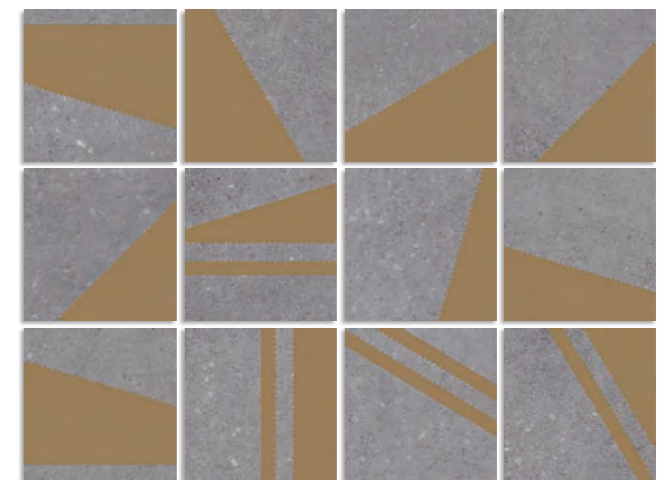

20x20 cm. 7.9x7.9 inches

(2) Osaka Multicolor  
6.198

(2) Kokomo Blanco Oro  
6.175

(2) Kokomo Gris Oro  
6.175

(2) Osaka Blanco  
6.198

(2) Kokomo Crema Oro  
6.175

(2) Kokomo Grafito Oro  
6.175

NASSAU				CAJA / BOX				PALET / PALLET			
FORMATOS	SIZE	PIEZAS / PIECES	M <sup>2</sup>	ML	KG	CAJA / BOX	M <sup>2</sup>	ML	KG		
<input type="checkbox"/>	20x20 cm.	25	1	-	18	80	80	-	1440		