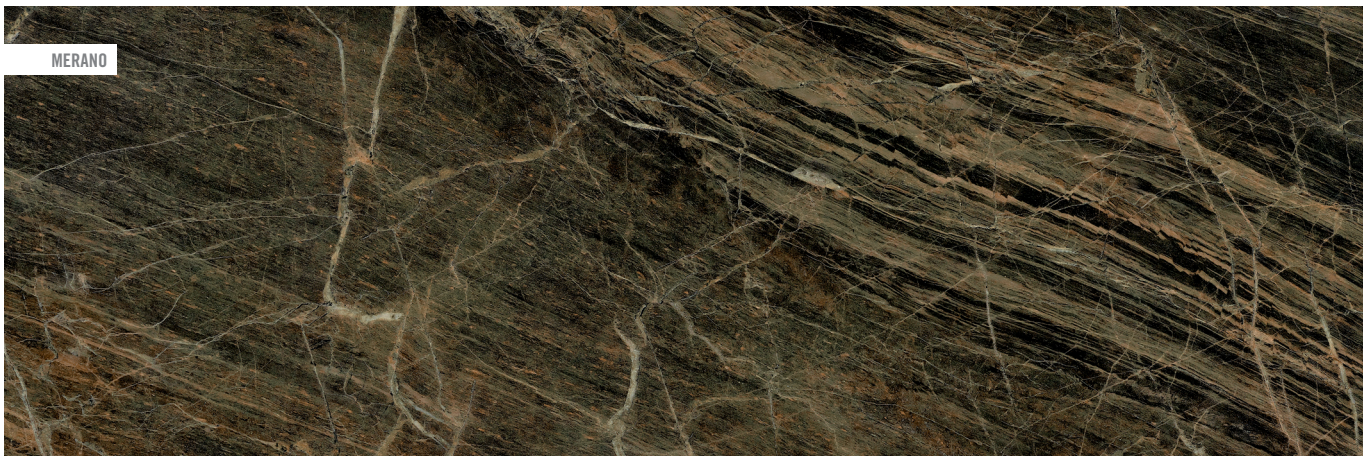

MERANO

Los colores de las piezas de esta catálogo son orientativos. The colours shown in this catalogue are for guidance only.