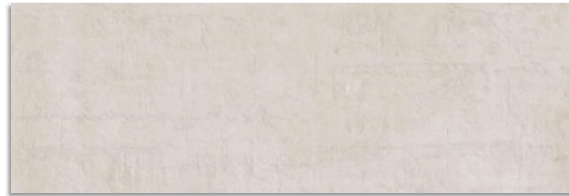

25x75 cm. 9.8x29.5 inches  10,5 mm

Makran Blanco
G.235

Makran Cemento
G.235

Makran Crema
G.235

Makran Grafito
G.235

Silver Line Brillo 1x75 aprox.
G.61

Silver Line Mate 1x75 aprox.
G.61

Gold Line Mate 1x75 aprox.
G.61