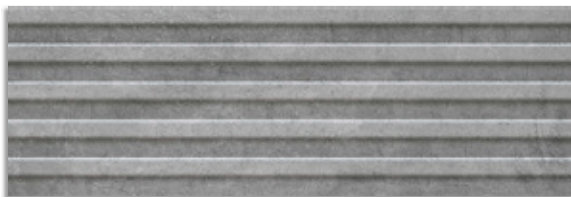

(*) Guanoco Blanco
G.236

Minbu Blanco
G.245

(*) Guanoco Cemento
G.236

Minbu Cemento
G.245

(*) Guanoco Crema
G.236

Minbu Crema
G.245

(*) Guanoco Grafito
G.236

Minbu Grafito
G.245

 Ofrecemos la serie RIFT de Porcelánico como pavimento coordinado de la serie MAKRAN.
The porcelain collection named RIFT when used as a floor tile matches the MAKRAN collection.

(*) Para potenciar el relieve de esta pieza se recomienda la posición utilizada en el catálogo.
To emphasize the texture of this piece should be placed on the position used in the catalog.