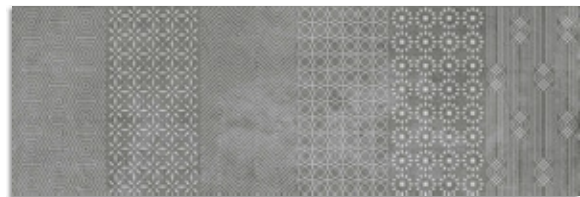

(*) Guanoco Blanco
G.236

Minbu Blanco
G.245

(*) Guanoco Cemento
G.236

Minbu Cemento
G.245

(*) Guanoco Crema
G.236

Minbu Crema
G.245

(*) Guanoco Grafito
G.236

Minbu Grafito
G.245

 Ofrecemos la serie RIFT de Porcelánico como pavimento coordinado de la serie MAKRAN.
The porcelain collection named RIFT when used as a floor tile matches the MAKRAN collection.

(*) Para potenciar el relieve de esta pieza se recomienda la posición utilizada en el catálogo.
To emphasize the texture of this piece should be placed on the position used in the catalog.