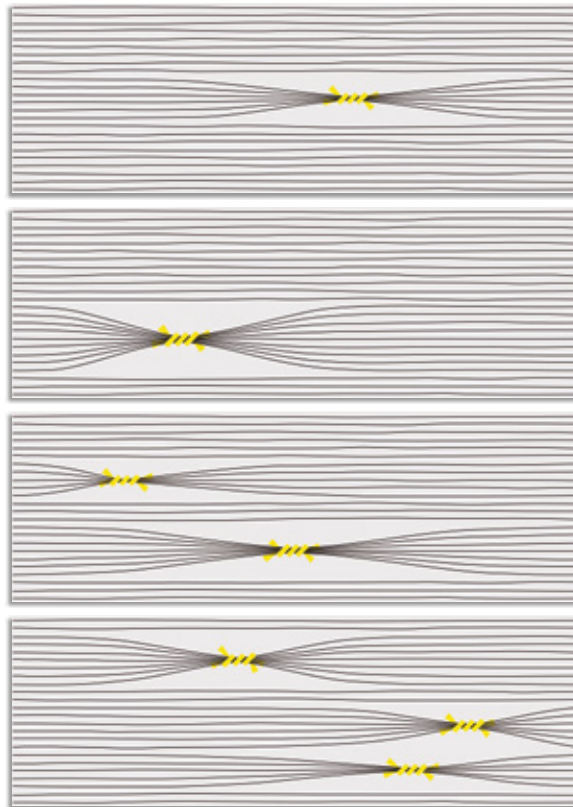

Sasak-7 Light  
6.245

25x75 cm. 9.8x29.5 inches  10,5 mm

Otomi-4  
G.71

Miskito  
G.71

Kamboj  
G.246

Asaro Light - 25x75 cm. / Nordland-R Beige - 19,2x119,3 cm.