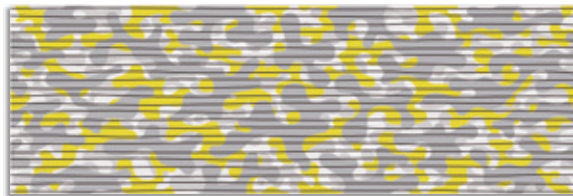

Sasak-7 Light  
6.245

25x75 cm. 9.8x29.5 inches  10,5 mm

Otomi-4  
G.71

Miskito  
G.71

Kamboj  
G.246

Asaro Light - 25x75 cm. / Nordland-R Beige - 19,2x119,3 cm.