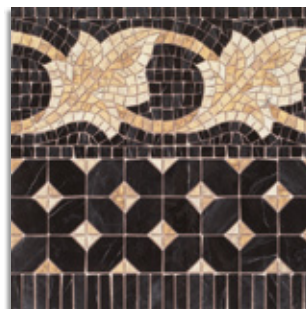

45x45 cm. (43,5x43,5 cm.) 17.7x17.7 inches (17.1x17.1 inches)

Ilíada-PR Ocre
G.167

Tira Ilíada-PR Ocre 10,8x43,5 aprox.
G.54

Cenefa Midas Tabaco
G.76

Taco Ilíada-PR Ocre
10,8x10,8 aprox.
G.31

Cantonera Laertes Tabaco
G.76

Cenefa Afrodita Tabaco 21,7x43,5 aprox.
G.75

Cantonera Afrodita Tabaco
21,7x21,7 aprox.
G.74

Ilíada-PR Azul
G.167

Tira Ilíada-PR Azul 10,8x43,5 aprox.
G.54

Cenefa Midas Azul
G.76

Taco Ilíada-PR Azul
10,8x10,8 aprox.
G.31

Cantonera Laertes Azul
G.76

Cenefa Afrodita Azul 21,7x43,5 aprox.
G.75

Cantonera Afrodita Azul
21,7x21,7 aprox.
G.74

Ilíada-PR Negro
G.167

Tira Ilíada-PR Negro 10,8x43,5 aprox.
G.54

Cenefa Midas Negro
G.76

Taco Ilíada-PR Negro
10,8x10,8 aprox.
G.31

Cantonera Laertes Negro
G.76

Cenefa Afrodita Negro 21,7x43,5 aprox.
G.75

Cantonera Afrodita Negro
21,7x21,7 aprox.
G.74

Iliada-PR Blanco
G.167

Tira Iliada-PR Blanco 10,8x43,5 aprox.
G.54