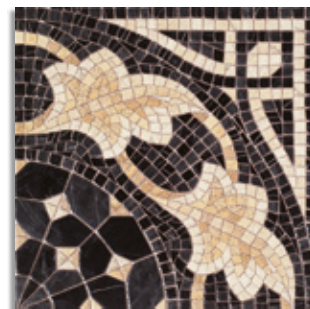

Cenefa Afrodita Tabaco 21,7x43,5 aprox.
G.75

Cantonera Afrodita Tabaco
21,7x21,7 aprox.
G.74

Ilíada-PR Azul
G.167

Tira Ilíada-PR Azul 10,8x43,5 aprox.
G.54

Cenefa Midas Azul
G.76

Taco Ilíada-PR Azul
10,8x10,8 aprox.
G.31

Cantonera Laertes Azul
G.76

Cenefa Afrodita Azul 21,7x43,5 aprox.
G.75

Cantonera Afrodita Azul
21,7x21,7 aprox.
G.74

Ilíada-PR Negro
G.167

Tira Ilíada-PR Negro 10,8x43,5 aprox.
G.54

Cenefa Midas Negro
G.76

Taco Ilíada-PR Negro
10,8x10,8 aprox.
G.31

Cantonera Laertes Negro
G.76

Cenefa Afrodita Negro 21,7x43,5 aprox.
G.75

Cantonera Afrodita Negro
21,7x21,7 aprox.
G.74

Iliada-PR Blanco
G.167

Tira Iliada-PR Blanco 10,8x43,5 aprox.
G.54