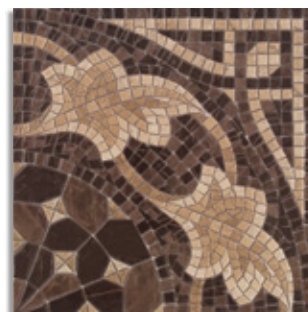

Taco Ilíada-PR Negro
10,8x10,8 aprox.
G.31

Cantonera Laertes Negro
G.76

Cenefa Afrodita Negro 21,7x43,5 aprox.
G.75

Cantonera Afrodita Negro
21,7x21,7 aprox.
G.74

Iliada-PR Blanco
G.167

Tira Iliada-PR Blanco 10,8x43,5 aprox.
G.54

Cenefa Midas Blanco
G.76

Taco Iliada-PR Blanco 10,8x10,8 aprox.
G.31

Cantonera Laertes Blanco
G.76

Cenefa Afrodita Blanco 21,7x43,5 aprox.
G.75

Cantonera Afrodita Blanco 21,7x21,7 aprox.
G.74

Iliada-PR Marrón
G.167

Tira Iliada-PR Marrón 10,8x43,5 aprox.
G.54

Cenefa Midas Marrón
G.76

Taco Iliada-PR Marrón 10,8x10,8 aprox.
G.31

Cantonera Laertes Marrón
G.76

Cenefa Afrodita Marrón 21,7x43,5 aprox.
G.75

Cantonera Afrodita Marrón 21,7x21,7 aprox.
G.74