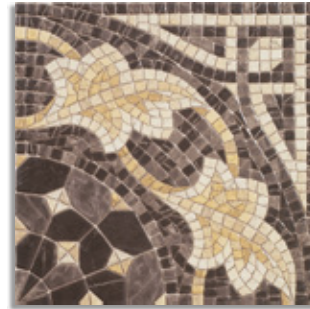

45x45 cm. (43,5x43,5 cm.) 17.7x17.7 inches (17.1x17.1 inches)

Ilíada-PR Ocre
G.167

Tira Ilíada-PR Ocre 10,8x43,5 aprox.
G.54

Cenefa Midas Tabaco
G.76

Taco Ilíada-PR Ocre
10,8x10,8 aprox.
G.31

Cantonera Laertes Tabaco
G.76

Cenefa Afrodita Tabaco 21,7x43,5 aprox.
G.75

Cantonera Afrodita Tabaco
21,7x21,7 aprox.
G.74

Ilíada-PR Azul
G.167

Tira Ilíada-PR Azul 10,8x43,5 aprox.
G.54

Cenefa Midas Azul
G.76

Taco Ilíada-PR Azul
10,8x10,8 aprox.
G.31

Taco Ilíada-PR Negro
10,8x10,8 aprox.
G.31

Cantonera Laertes Negro
G.76

Cenefa Afrodita Negro 21,7x43,5 aprox.
G.75

Cantonera Afrodita Negro
21,7x21,7 aprox.
G.74

Iliada-PR Blanco
G.167

Tira Iliada-PR Blanco 10,8x43,5 aprox.
G.54