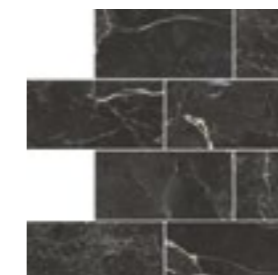

Декор Кирпичная кладка
Сан Лорен Черный
Лаппато, края ректифицированы
K945631LPR
35,5x29 см (7x14)
V4 III