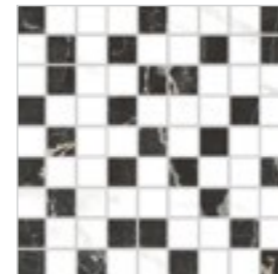

Сан Лорен Черный  
Лаппато, края ректифицированы  
K945338LPR  
V4 III

Декор  
Белый, Черный Микс  
Лаппато, края ректифицированы  
K945659LPR  
V3 III

Бордюры  
Серебро, Металлик  
K046266  
1,5x60 см

Мозаичный Микс  
Сан Лорен Черный  
Лаппато, края ректифицированы  
K945625LPR  
29,4x29,4 см (3x3)  
V4 III