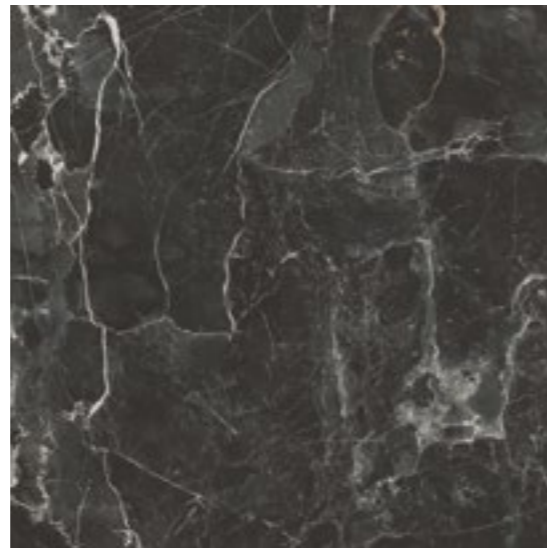

Калакатта Белый  
 Лаппато, края ректифицированы  
 K945331LPR  
 V4 III

Сан Лорен Черный  
 Лаппато, края ректифицированы  
 K945332LPR  
 V4 III

Классический Декор  
 Лаппато, края ректифицированы  
 K945336LPR  
 V3 III