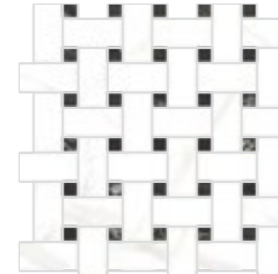

Мозаичный Микс
Калакатта Белый
Лаппато, края ректифицированы
K945623LPR
31,5x31,5 см
V4 III