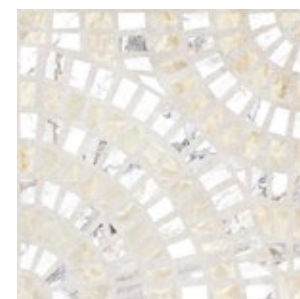

Декоры упакованы в коробку в произвольном порядке

Декор "Круговой", Светлый
K949792LPR01VTE0
60x60 Лаппато, III