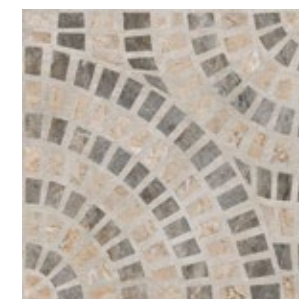

Декор "Круговой", Темный
K949793LPR01VTE0
60x60 Лаппато, III

Золото, Металлический бордю
K9484600001VTE0 1x60
K94846300001VTE0 1x60 с логотипом

Бронза, Металлический бордю
K94846100001VTE0 1x60
K94846400001VTE0 1x60 с логотипом

Серебро, Металлический бордю
K94846200001VTE0 1x60
K94846500001VTE0 1x60 с логотипом