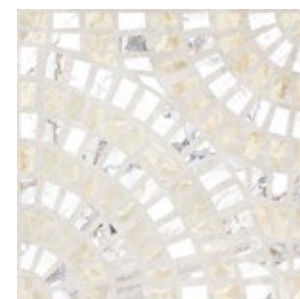

Декоры упакованы в коробку в произвольном порядке

Декор "Круговой", Светлый
K949792LPR01VTE0
60x60 Лappато, III