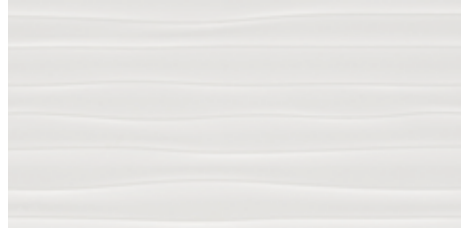

Decors / Dekorlar

3D wave decor / 3D dalga dekor
White / Beyaz