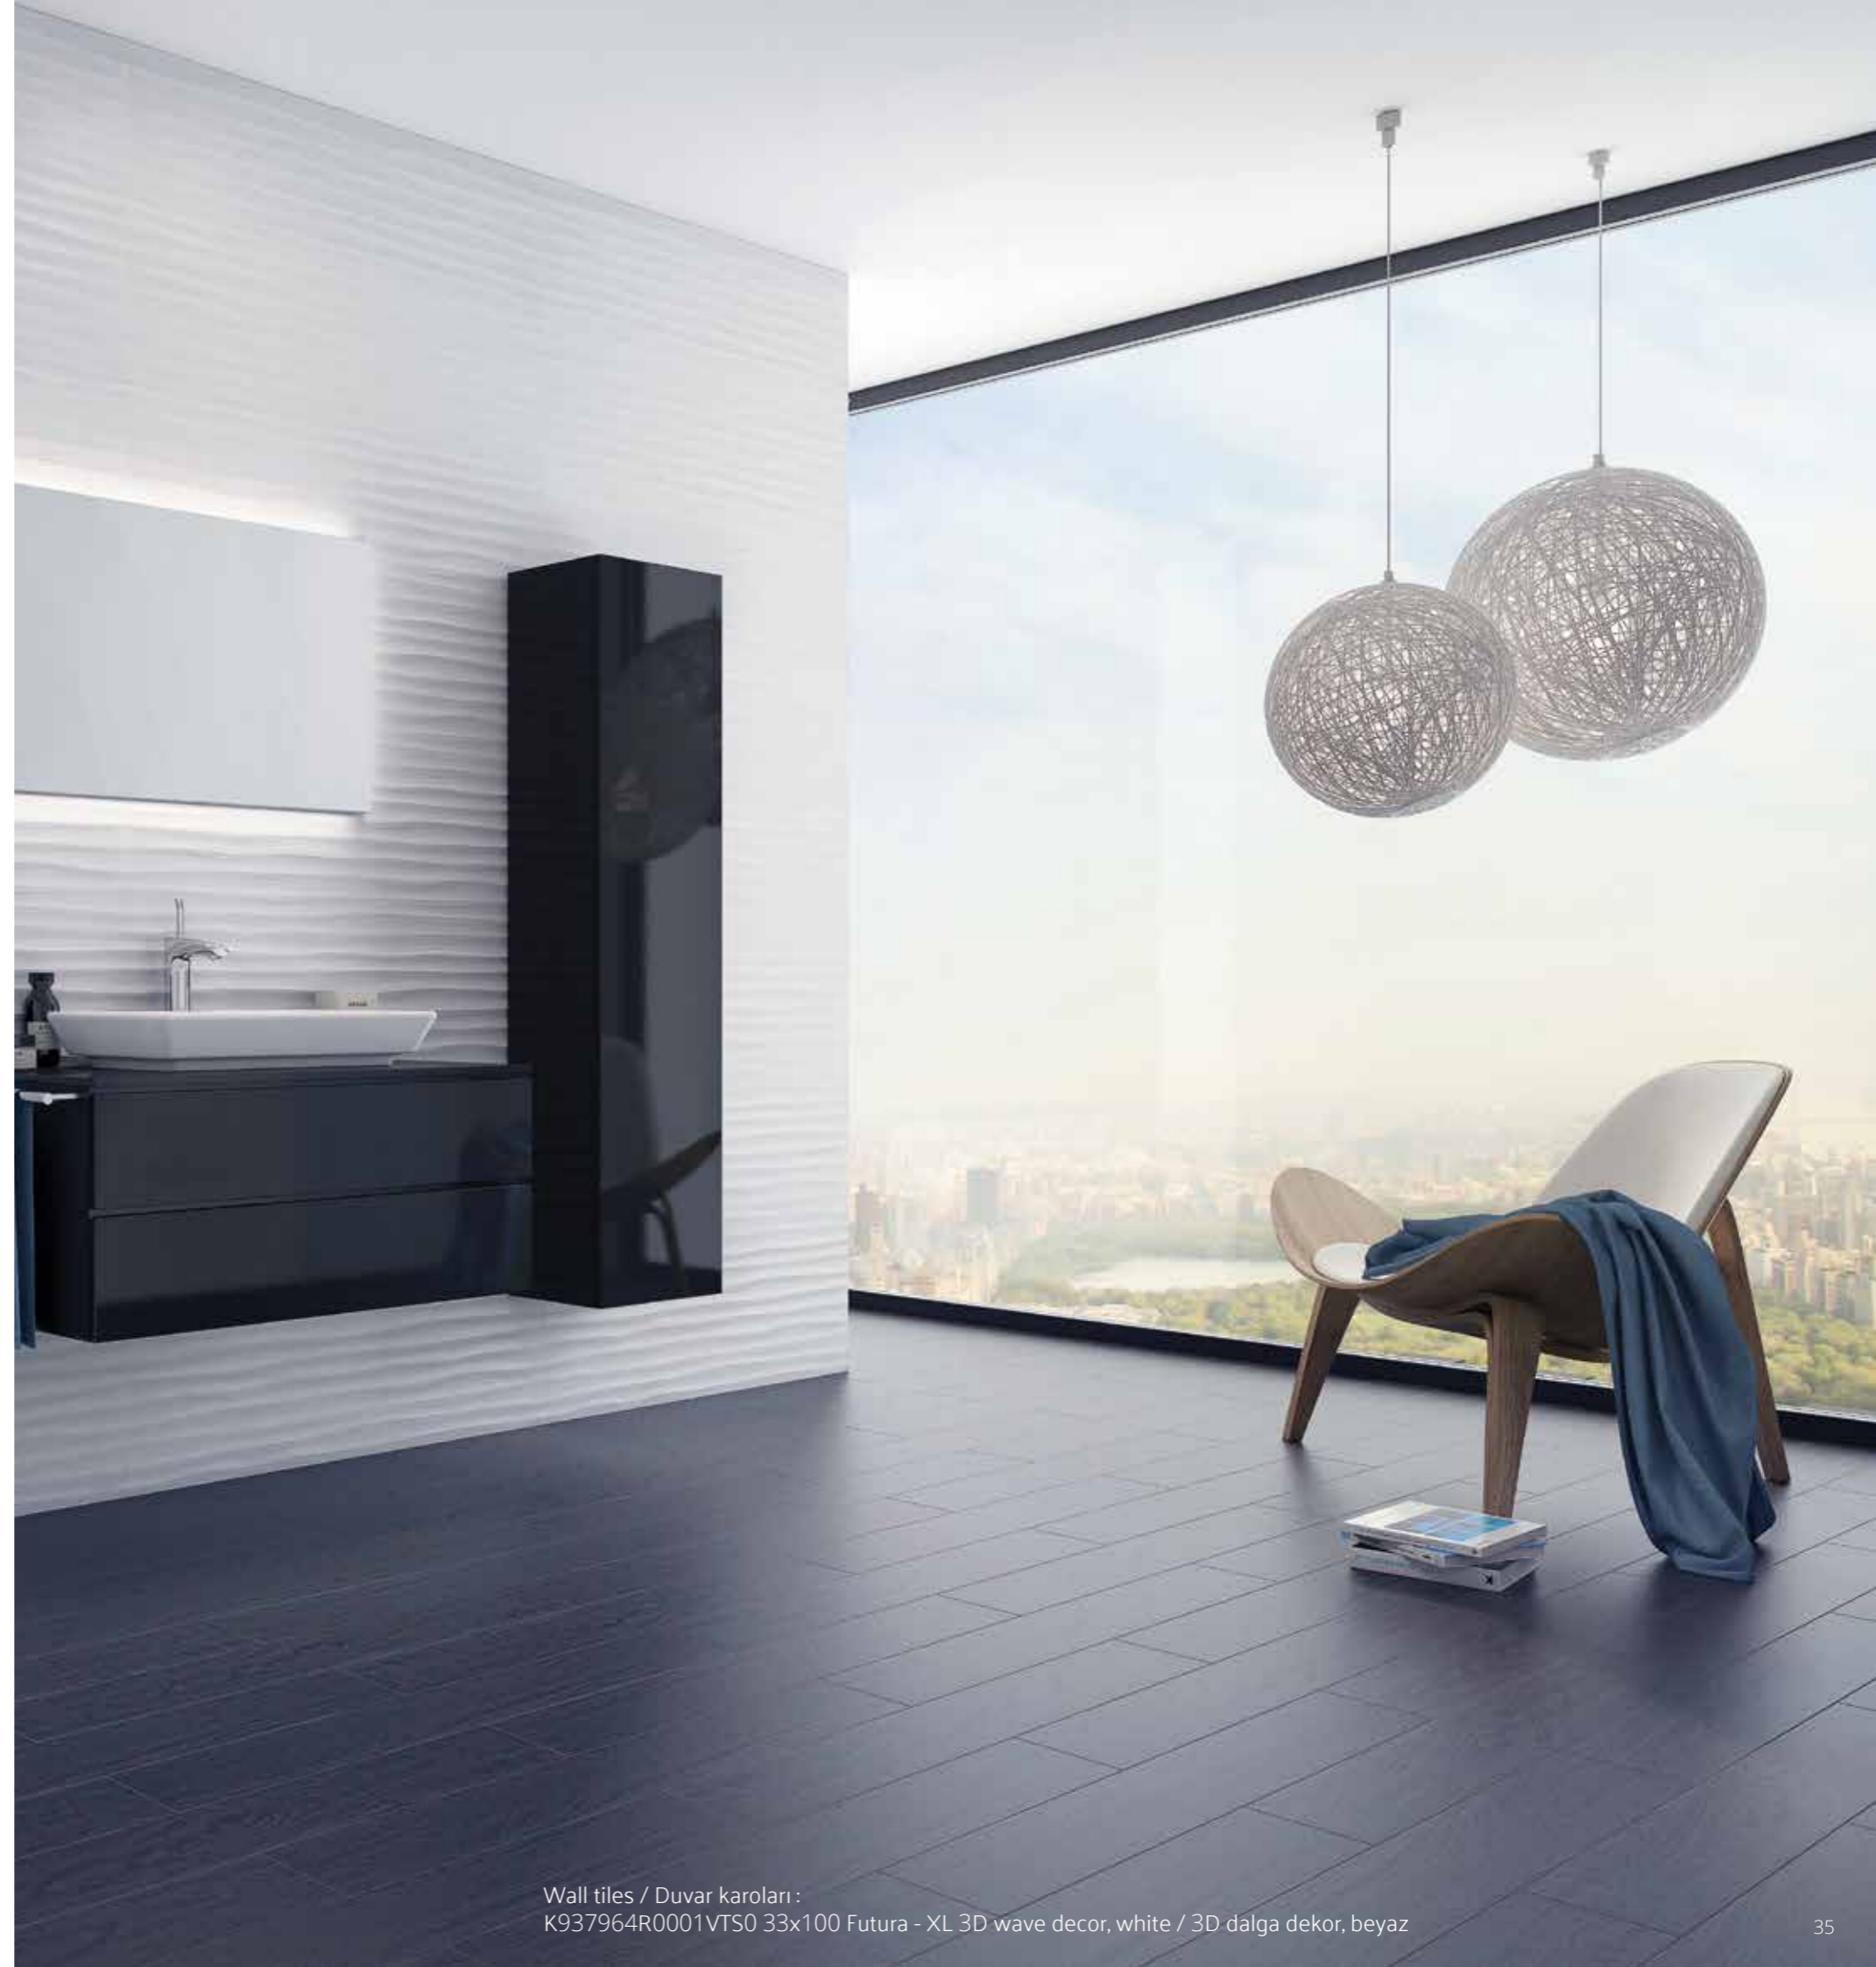

Wall tiles / Duvar karoları :
K937964R0001VTS0 33x100 Futura - XL 3D wave decor, white / 3D dalga dekor, beyaz