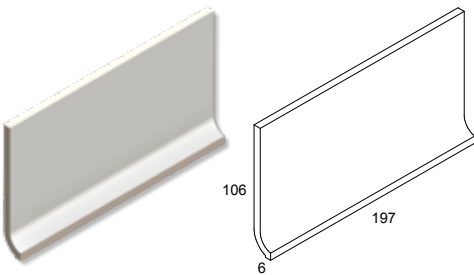

Covebase sit-in
Kenar dönüş parçası sit-in
M 10 x 20 cm / 4"x 8"
6mm
KDI1020

White / Beyaz
RAL 9016
Matt / Mat
K94953000001VTE0

Greige / Grej
RAL 0007500
Matt / Mat
K94953300001VTE0

Black / Siyah
RAL 0001500
Matt / Mat
K94953100001VTE0

Light grey / Açık gri
RAL 7047
Matt / Mat
K94953400001VTE0

Cream / Krem
RAL 0809005
Matt / Mat
K94953200001VTE0

Dark grey / Koyu gri
RAL 5500
Matt / Mat
K94953500001VTE0

Light mink / Açık vizon
RAL 0958010
Matt / Mat
K94947500001VTE0