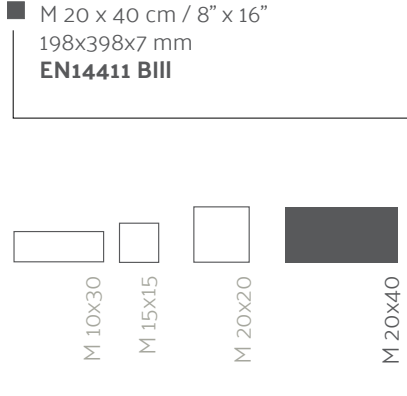

Color options in size order Ebatlara göre renk dizilimi

RAL 9016
Matt / Mat
K94407000001VTE0
K944070B0001VTE0
Glossy / Parlak
K94407100001VTE0
K944071B0001VTE0
VitrA Shield
K944070S0001VTE0