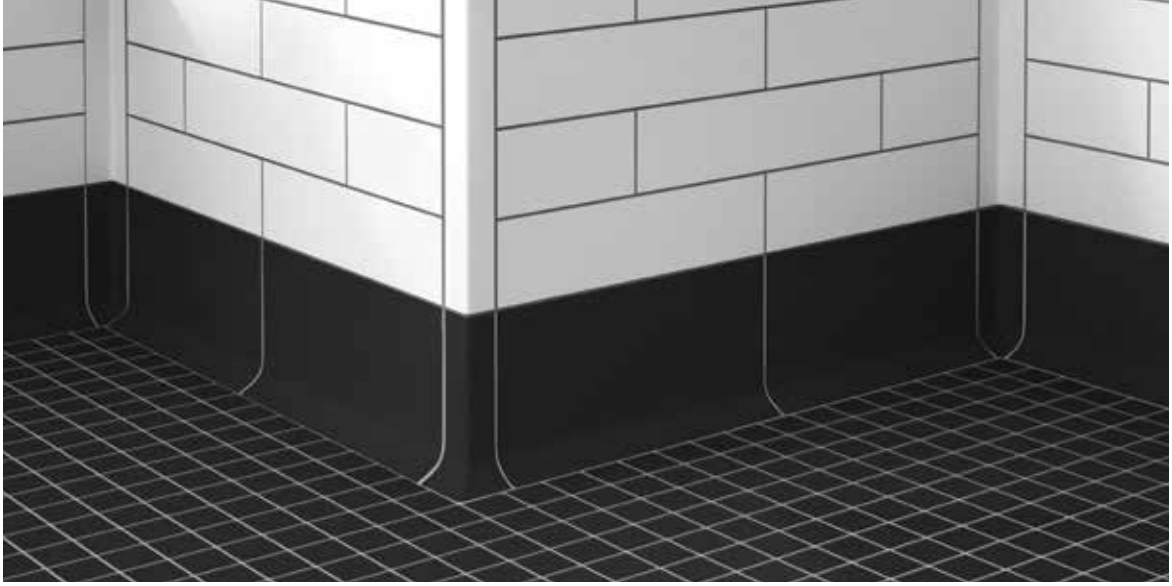

Made to stock for you

The most preferred tiles in different colors and sizes in Vitra PRO Color collection, are now kept in stock, ready for delivery as part of Vitra Color Stock Program. Through this program Vitra aims to serve to the needs of architects and interior designers on demand. Thus now you have the chance to use the wide range of colors and sizes of PRO Color collection, in your residential or commercial projects without worrying about delivery time. Please refer to the tables on pages 18-19 for products with * sign on Color product portfolio table to find the products under this program.

Sizin için hazır bekliyor

Vitra PRO Color koleksiyonunda en çok tercih edilen renk ve ebatlardaki karolar, mimarlara ve iç mimarlara anında hizmet verebilmek için şimdi Color Stok Programı dahilinde sevke hazır tutuluyor. Her türlü konut ve Ticari alan projesinde PRO Color seramik koleksiyonunun renk ve ebat zenginliğini, teslim zamanı endişesi olmaksızın tasarımlarınızda kullanabilirsiniz. Lütfen, stoklu ürünleri kontrol etmek için Sayfa 18-19'daki "PRO Color Ürün Gami" sayfalarında *li ürünlere bakınız.

Complementary pieces

PRO Color complementary pieces provide covering solutions for edges and corners in 6 colors. These parts ensure aesthetic appearance and ease of cleaning and are very suitable for all kinds of wet areas such as bathrooms, kitchens and Industrial areas. Moreover, thanks to their modular structure, they can be used with all products available in PRO Color and PRO Function ranges.

Tamamlayıcı parçalar

PRO Color 6 renkte kenar ve köşe dönüşleri için kaplama çözümleri sunar. Estetiğin yanı sıra temizlik imkânı da sağlayan parçalar; hem banyo, mutfak gibi ıslak alanlarda hem de endüstriyel mekânlarda kullanıma uygundur. Üstelik modüler yapıları sayesinde PRO Function ve PRO Color ürünleriyle birlikte kullanılabilir.