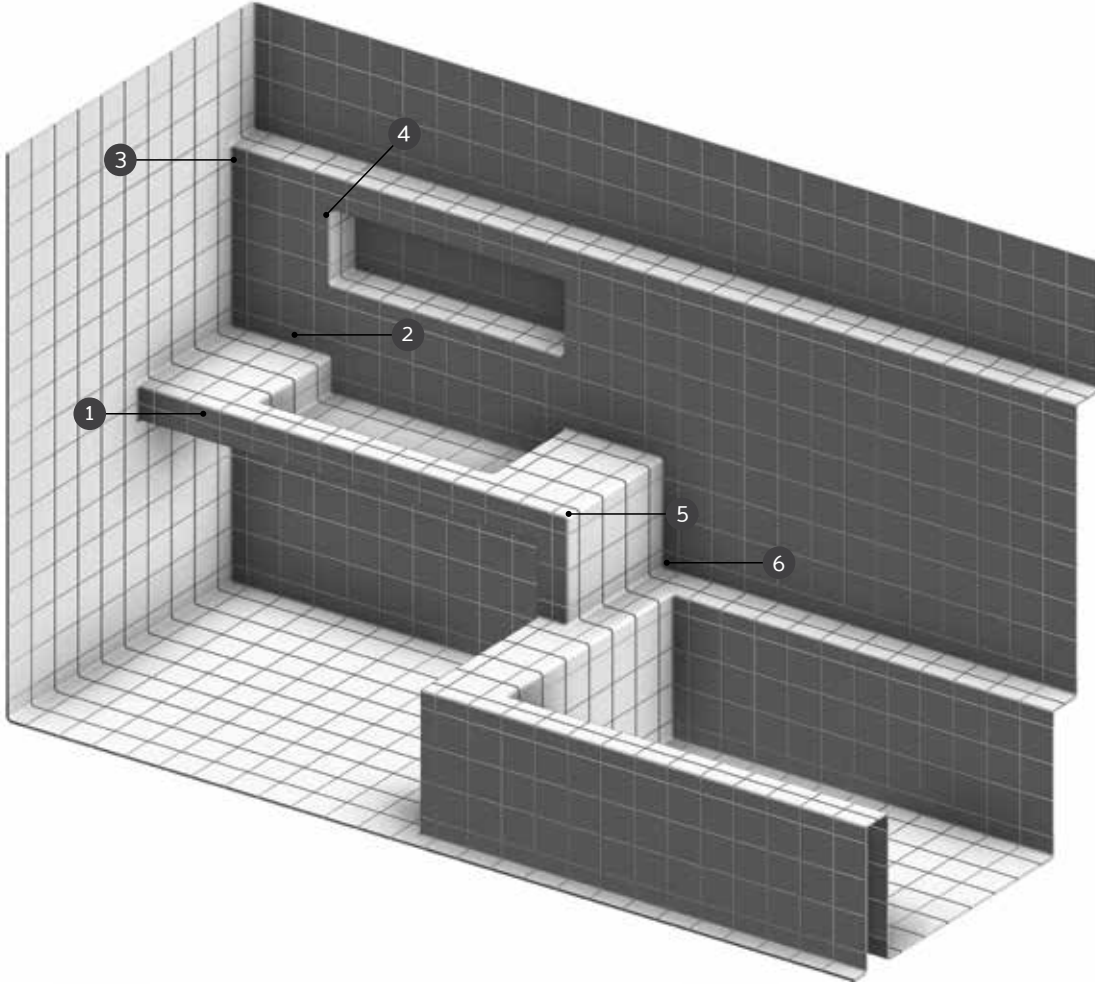

1 External beading
Dış profil

2 Internal beading
İç profil

3 Down-out external corner
Alt dış köşe parçası

4 Up-in internal corner
Üst iç köşe parçası

5 Up-out external corner
Üst dış köşe parçası

6 Down-in internal corner
Alt iç köşe parçası