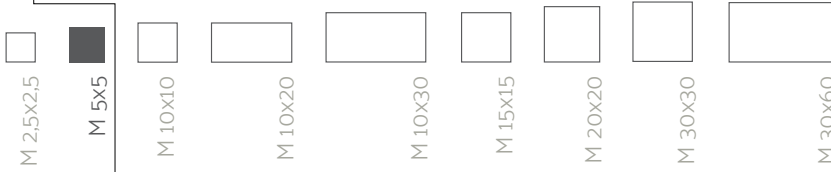

## Floor tiles Yer karoları

Floor tile  
Yer karosu

Frost resistance  
Dona dayanım

Matt  
Mat

Glossy  
Parlak

Non-rectified  
Rektifiyesiz

\* ■ M 5 x 5 cm / 2" x 2"  
47 x 47 x 6 mm  
EN14411 Blb