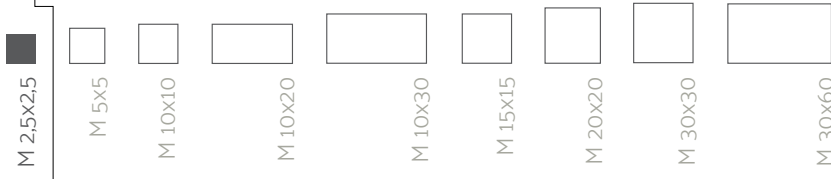

# Color

Porcelain tiles  
Porselen karolar

Porcelain  
Porselen

Frost resistance  
Dona dayanım

Matt  
Mat

Glossy  
Parlak

Non-rectified  
Rektifiyesiz

M 2,5 x 2,5 cm / 1" x 1"  
23 x 23 x 6 mm  
EN14411 Bla