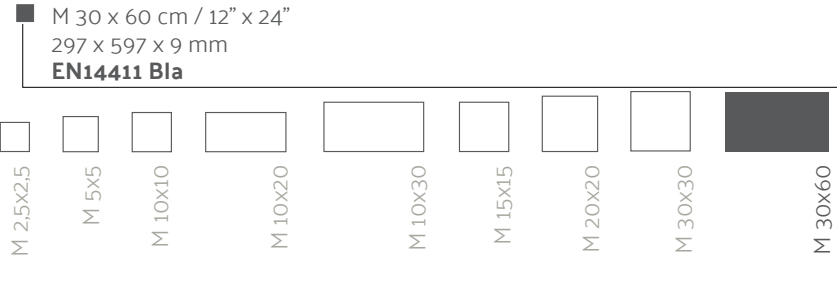

Porcelain  
Porselen

Frost resistance  
Dona dayanım

Matt  
Mat

Non-rectified  
Rektifiyesiz

Color options in size order  
Ebatlara göre renk dizilimi