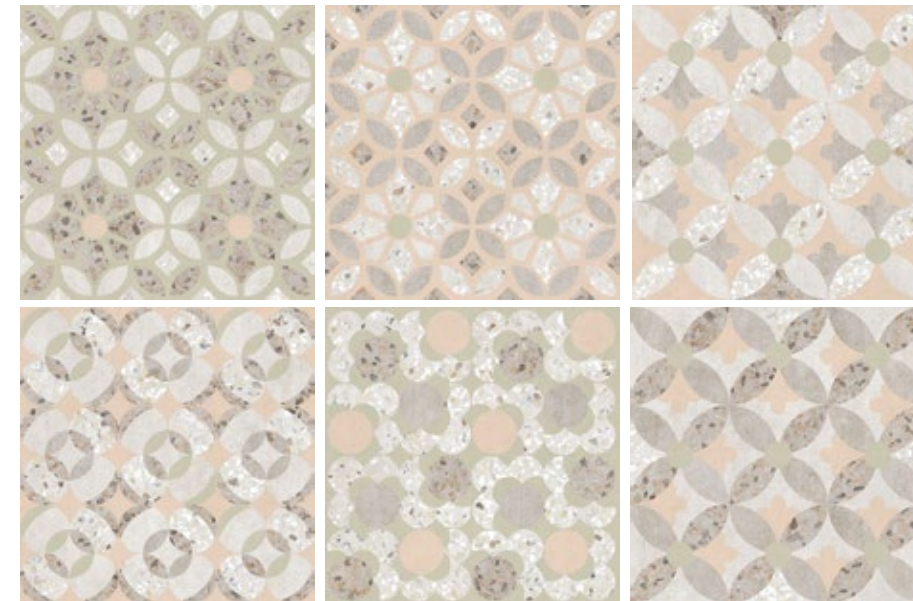

Декоры общие с коллекцией Terrazzo·X

Декор “Пэчворк”
K949796LPR01VTE0
60x60 Лаппато, III

Микс декоры упакованы в коробку в произвольном порядке

Производство под заказ

- 30x60, 60x60, 60x120 матовая, края ректифицированы
- плитусы
- ступени 30x60, 30x120 см