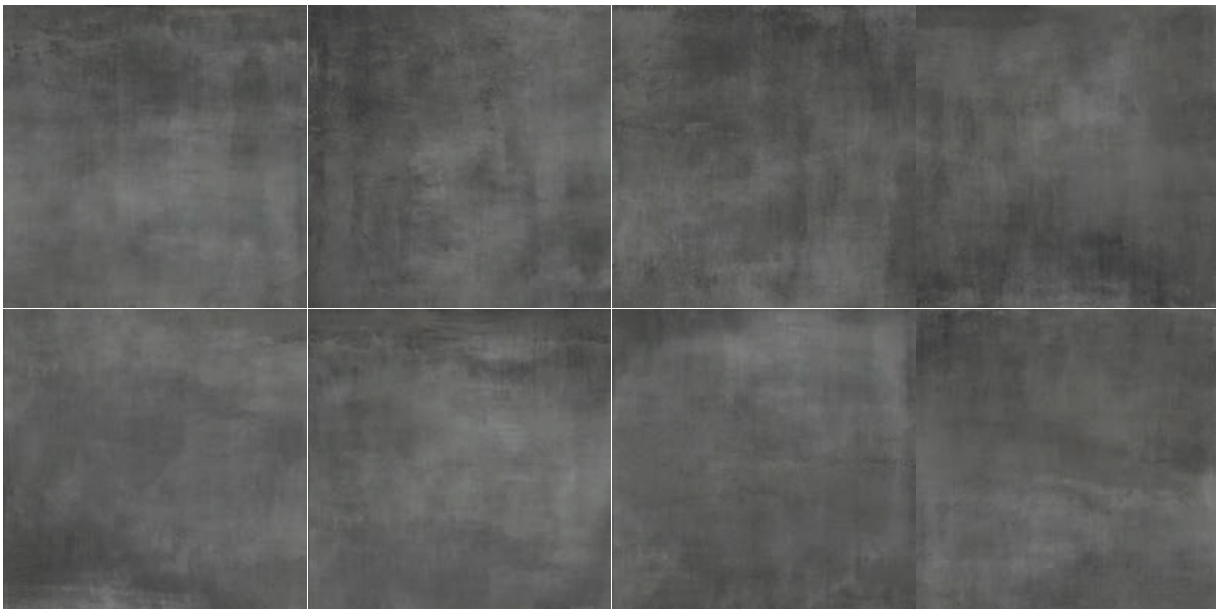

Art. 2919
 2,5 x 15 cm

CM65 · CM95
 CM05 · CM75
 R9 A

Art. 2030
 5 x 5 cm

CM6M · CM9M
 CM0M · CM7M
 R9 A

Art. 2872
 7,5 x 60 cm

**SOCKEL
 SKIRTING**

CM6M · CM9M
 CM0M · CM7M

SPOTLIGHT

Variationsvielfalt
Shade variation

 2 80 x 80 cm | GREY

 2 80 x 80 cm | ANTHRACITE

SPOTLIGHT

Variationsvielfalt
Shade variation

 2 80 x 80 cm | WHITE

 2 80 x 80 cm | GREIGE