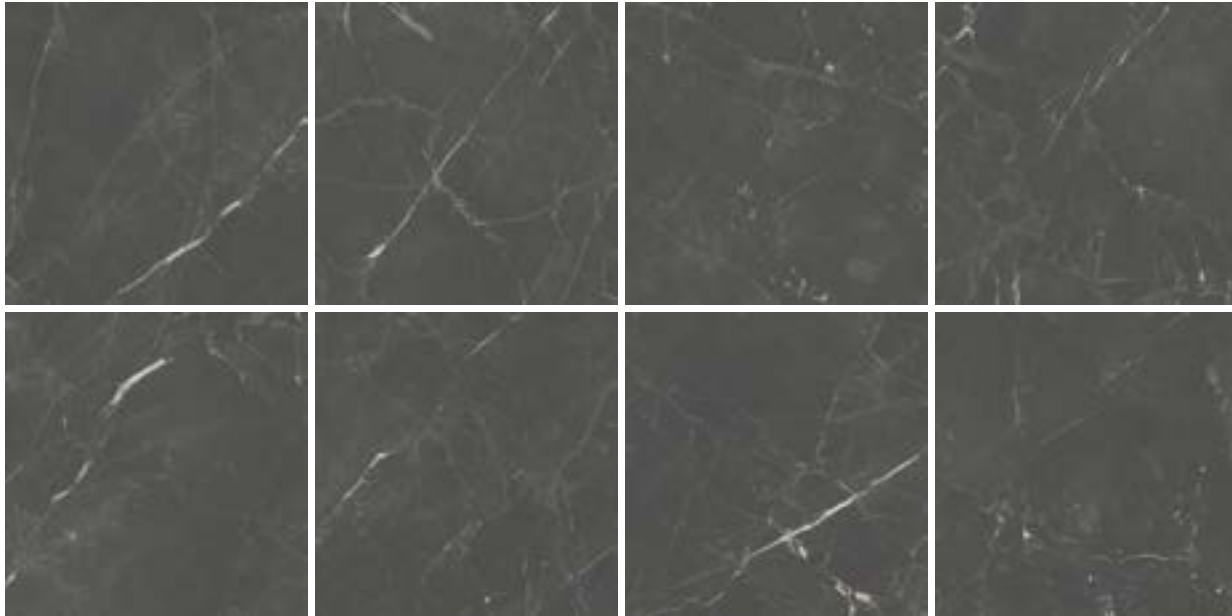

59,5 x 59,5 cm | essential white

59,5 x 59,5 cm | deep pearl

MARMOCHIC

Variationsvielfalt | Shade variation

59,5 x 59,5 cm | dark illusion

2