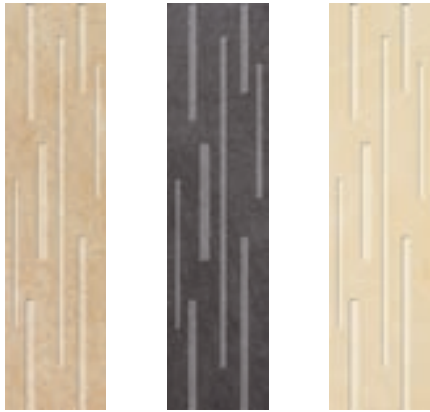

**WALL**

Art. 2416\* · 29 x 59 cm

RT1M

RT2M

RT4M

RT5M

**Dekorbordüren aus Feinsteinzeug (nur für Wand geeignet)**  
**Porcelain stoneware décor borders (for walls only)**

Art. 2433\* · 15 x 60 cm