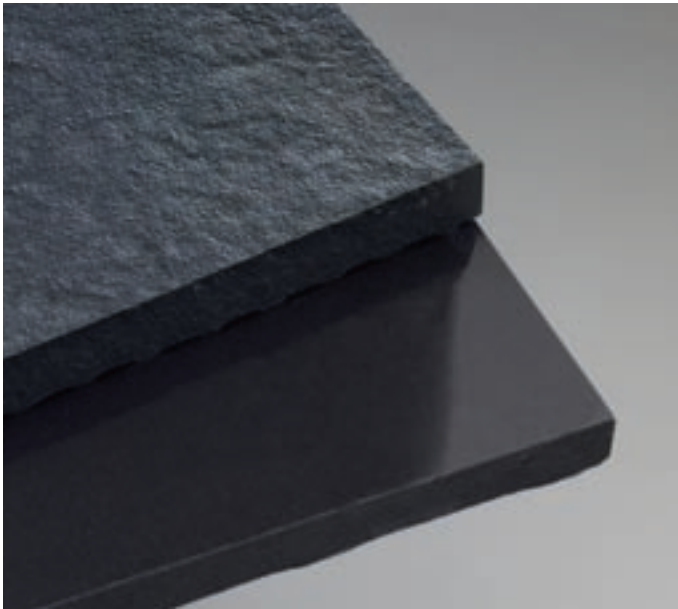

vilbostone
Feinsteinzeug · Porcelain stoneware

vilbostone Feinsteinzeug-Fliesen von Villeroy & Boch entsprechen den höchsten ästhetischen und technischen Qualitätsstandards. Durch die besondere Härte und Dichte des Materials sind sie langlebig, robust, farbecht, chemikalienbeständig, frostsicher für Innen- und Außenbereiche.

vilbostone porcelain stoneware tiles from Villeroy & Boch meet the highest aesthetic and technical quality standards. Thanks to the special hardness and density of the material, they have a long service life, are robust, colourfast and resistant to both chemicals and frost for inside and outside areas.