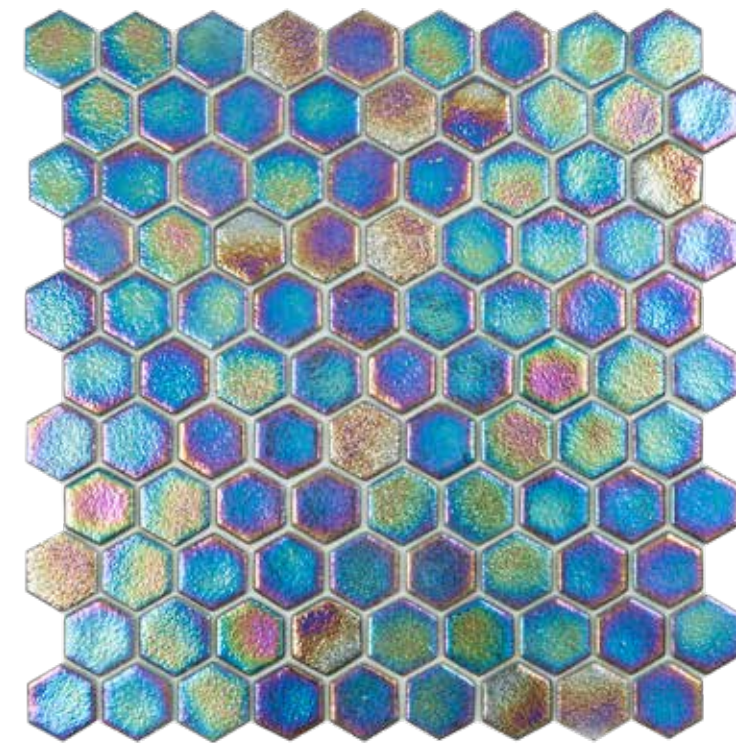

556H SHELL DEEP HEX

FORMATO - SIZE	PLACA | SHEET | PLAQUE			CAJA | BOX | CAISSE			PALET | PALLET | PALETTE		
	PIEZAS PIECES	MEDIDA DIMENSIONS	KGS KGS	PLACAS SHEET	M² SQM	KGS KGS	CAJAS BOXES	M² SQM	KGS KGS
25x25 MM	99	315x315	0,90	20	2	18	63	126	1.134,00
35x35 MM	99	317x307	0,99	10	0,87	9,93	126	109,62	1.251,18