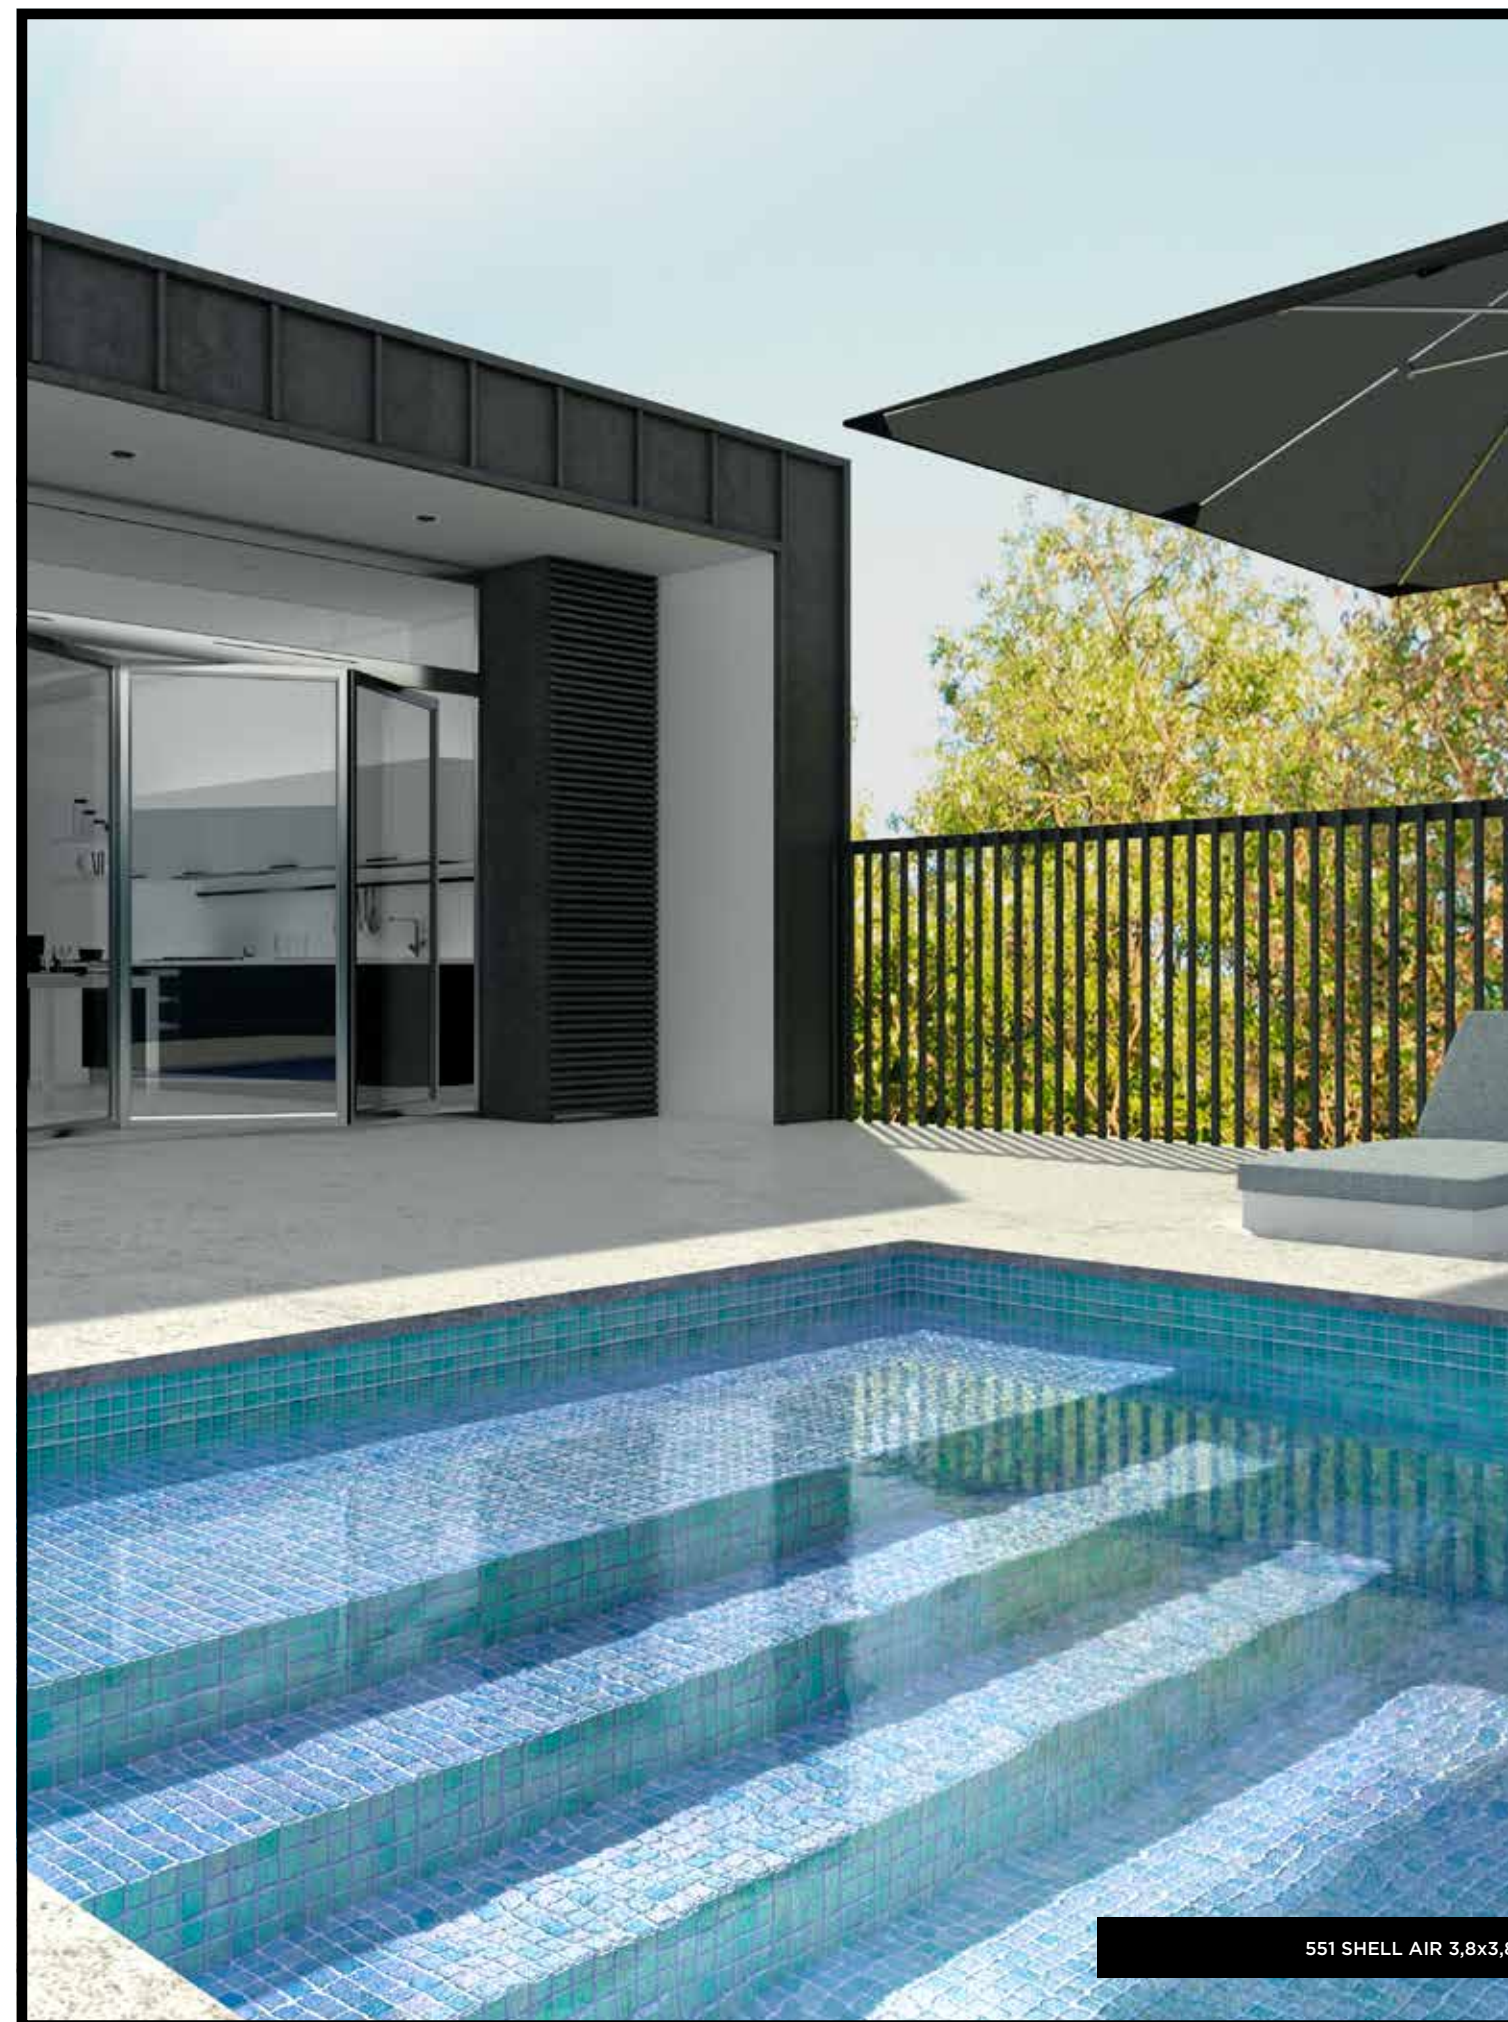

# SHELL COLLECTION

## DECORATIVE INSPIRATIONS

ANTE LA DEMANDA POR PARTE DE IMPORTANTES CLIENTES, DE UN PRODUCTO CADA VEZ MÁS DIFERENCIAL, DESTINADO PRINCIPALMENTE A PISCINAS, BAÑOS O ZONAS HÚMEDAS, VIDREPUR HA DESARROLLADO LA ATRACTIVA COLECCIÓN SHELL, CON DESTELLOS NACARADOS EN VARIOS COLORES Y MUY VERSÁTIL PARA TODO TIPO DE PISCINAS. SHELL ES LA COLECCIÓN QUE HACE QUE UNA PISCINA OFREZCA UNA APARIENCIA MÁS ATRACTIVA Y LUMINOSA.

FACE À LA DEMANDE DE CLIENTS IMPORTANTS D'UN PRODUIT DIFFÉRENTIEL, DESTINÉ PRINCIPALEMENT AUX PISCINES, SALLES DE BAINS OU ZONE HUMIDES, VIDREPUR A DÉVELOPPÉ LA COLLECTION SHELL. SÉDUISANTE, DOTÉE DE REFLETS NACRÉS, DÉCLINÉE EN PLUSIEURS COULEURS ET TRÈS POLYVALENTE POUR TOUT TYPE DE PISCINE. SHELL EST LA COLLECTION QUI CONFÈRE AUX PISCINES UN ASPECT PLUS ATTRAYANT ET LUMINEUX.