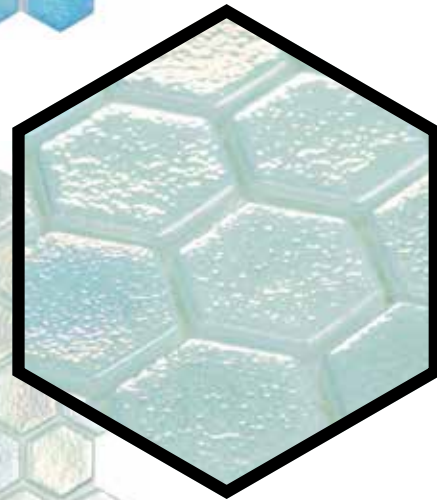

556H SHELL DEEP HEX

FORMATO - SIZE	PLACA | SHEET | PLAQUE			CAJA | BOX | CAISSE			PALET | PALLET | PALETTE		
	PIEZAS PIECES	MEDIDA DIMENSIONS	KGS KGS	PLACAS SHEET	M² SQM	KGS KGS	CAJAS BOXES	M² SQM	KGS KGS
25x25 MM	99	315x315	0,90	20	2	18	63	126	1.134,00
35x35 MM	99	317x307	0,99	10	0,87	9,93	126	109,62	1.251,18