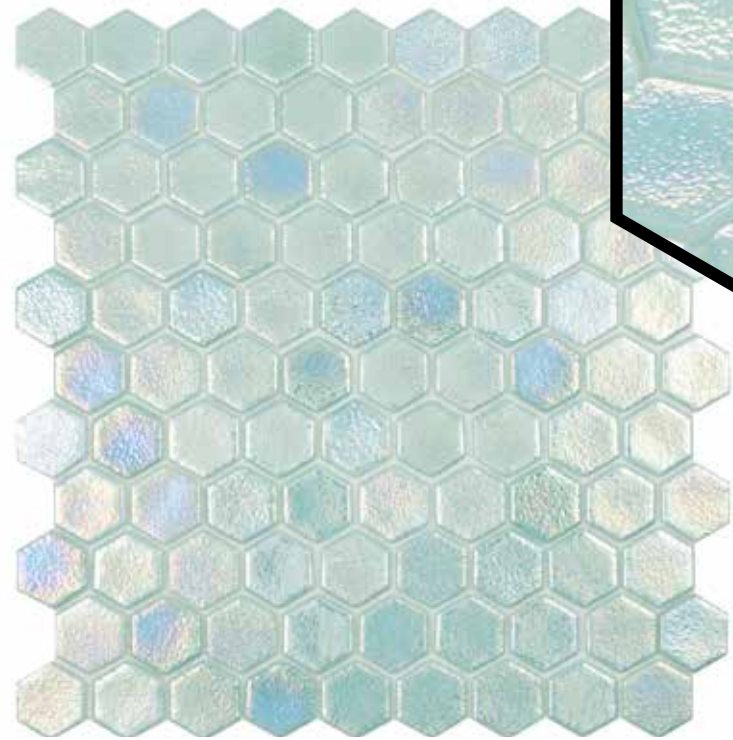

553H SHELL CRYSTAL HEX