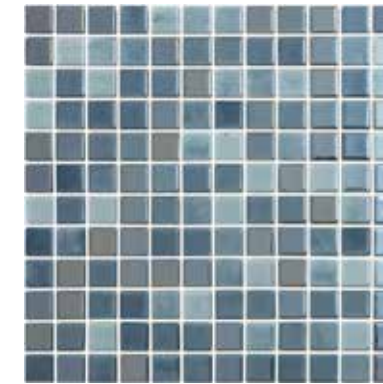

424 LUX NIGHT BLUE