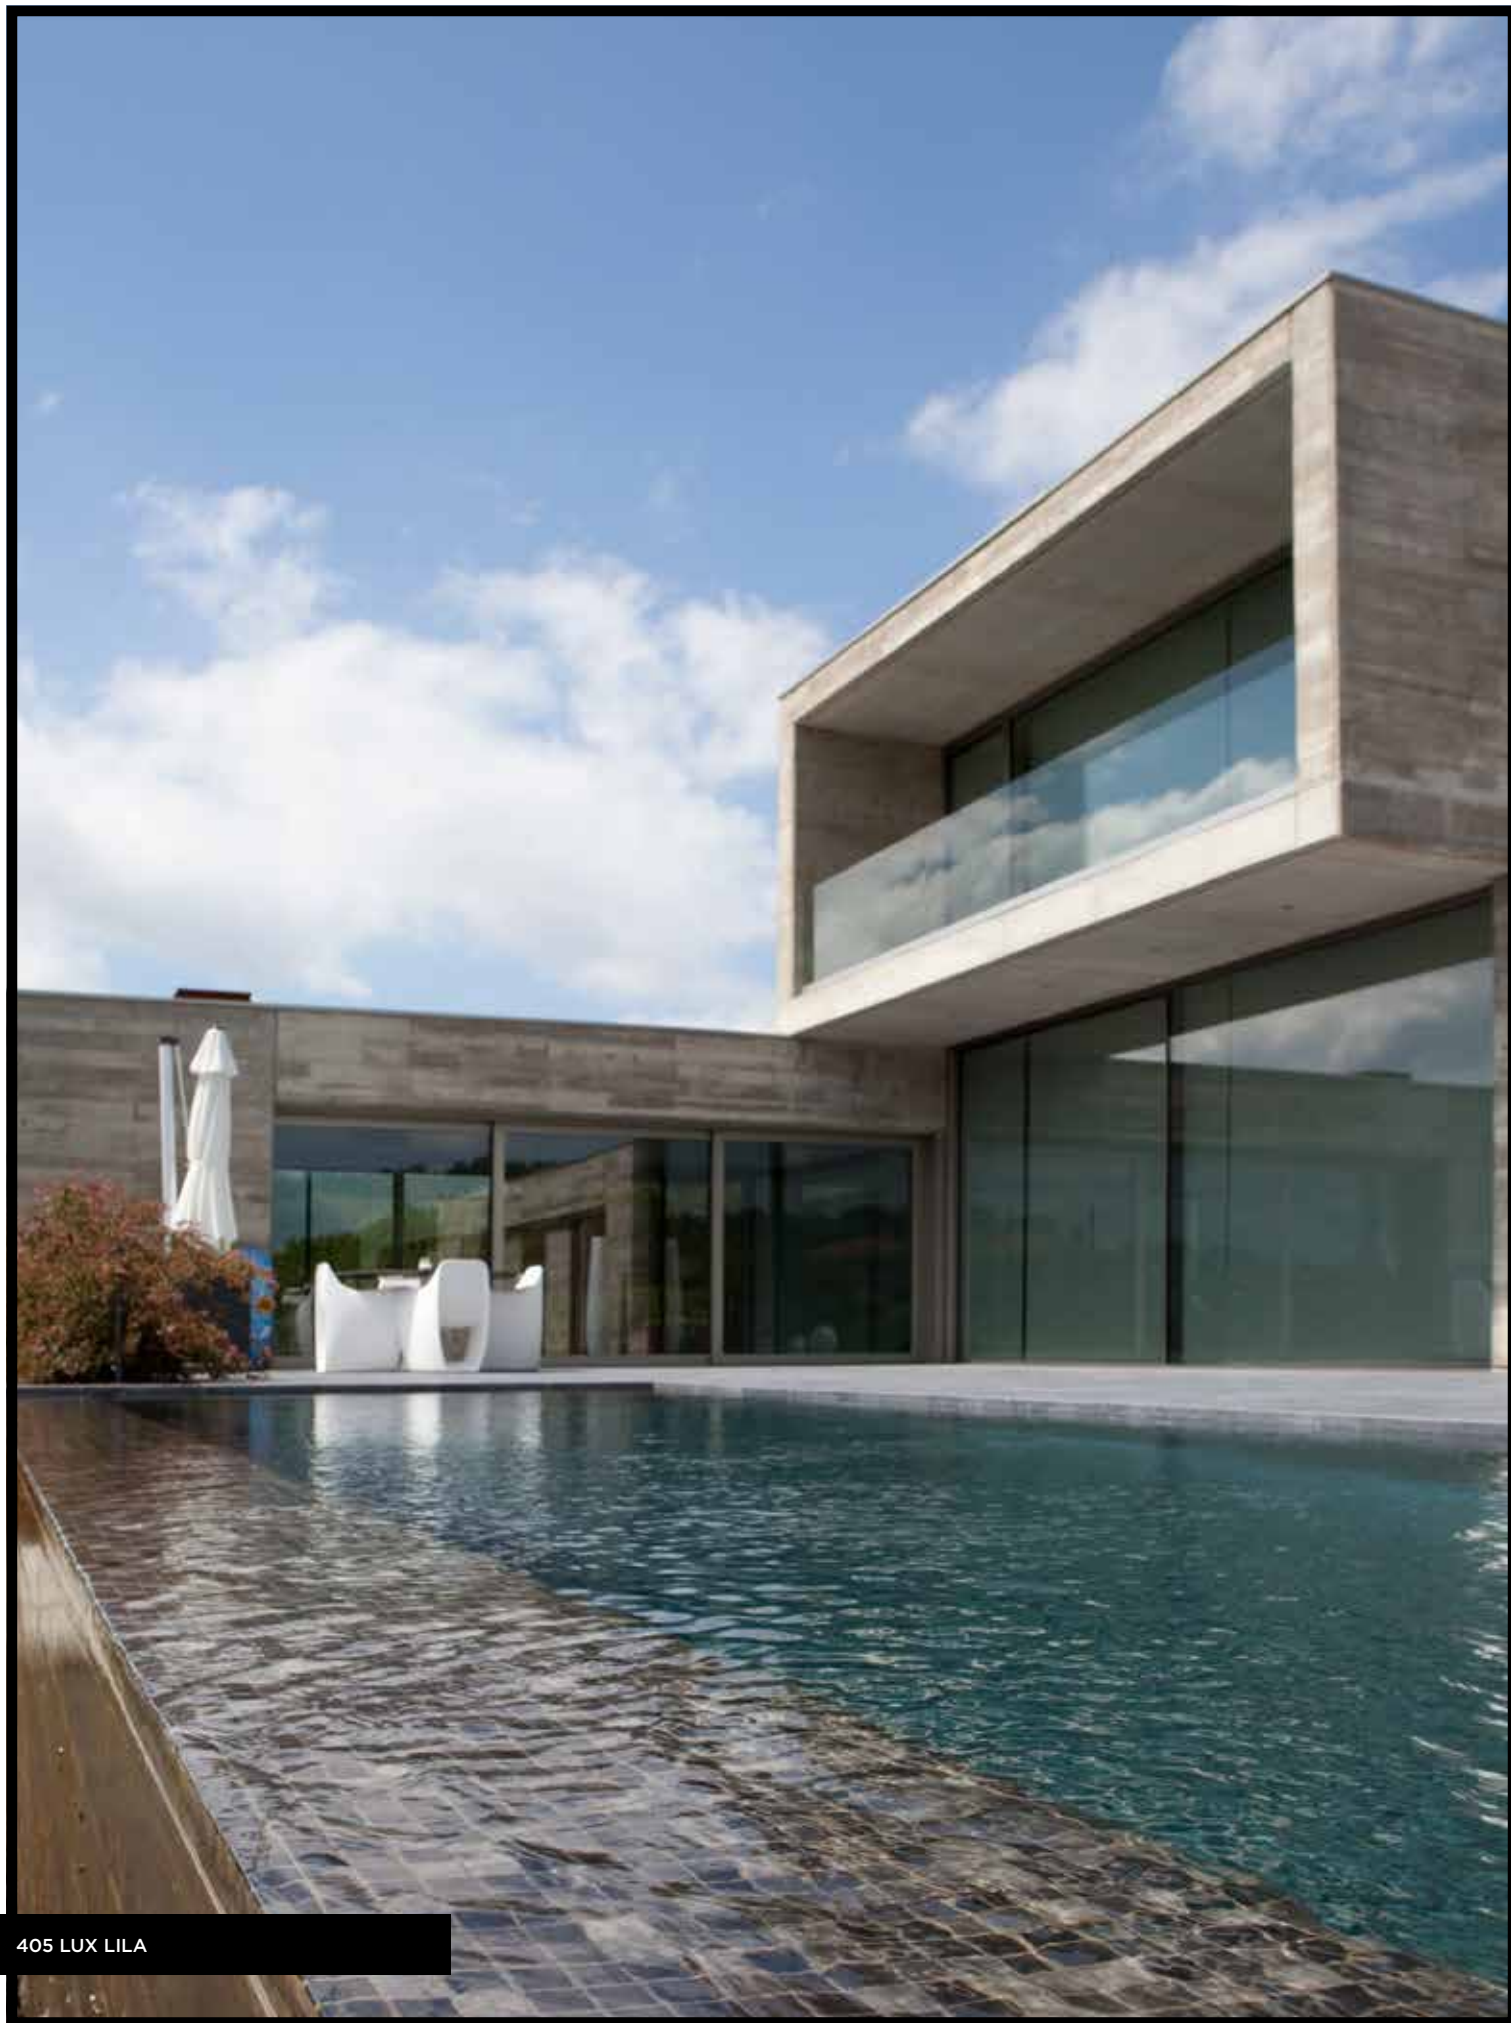

405 LUX LILA

LUX COLLECTION

25x25
MM