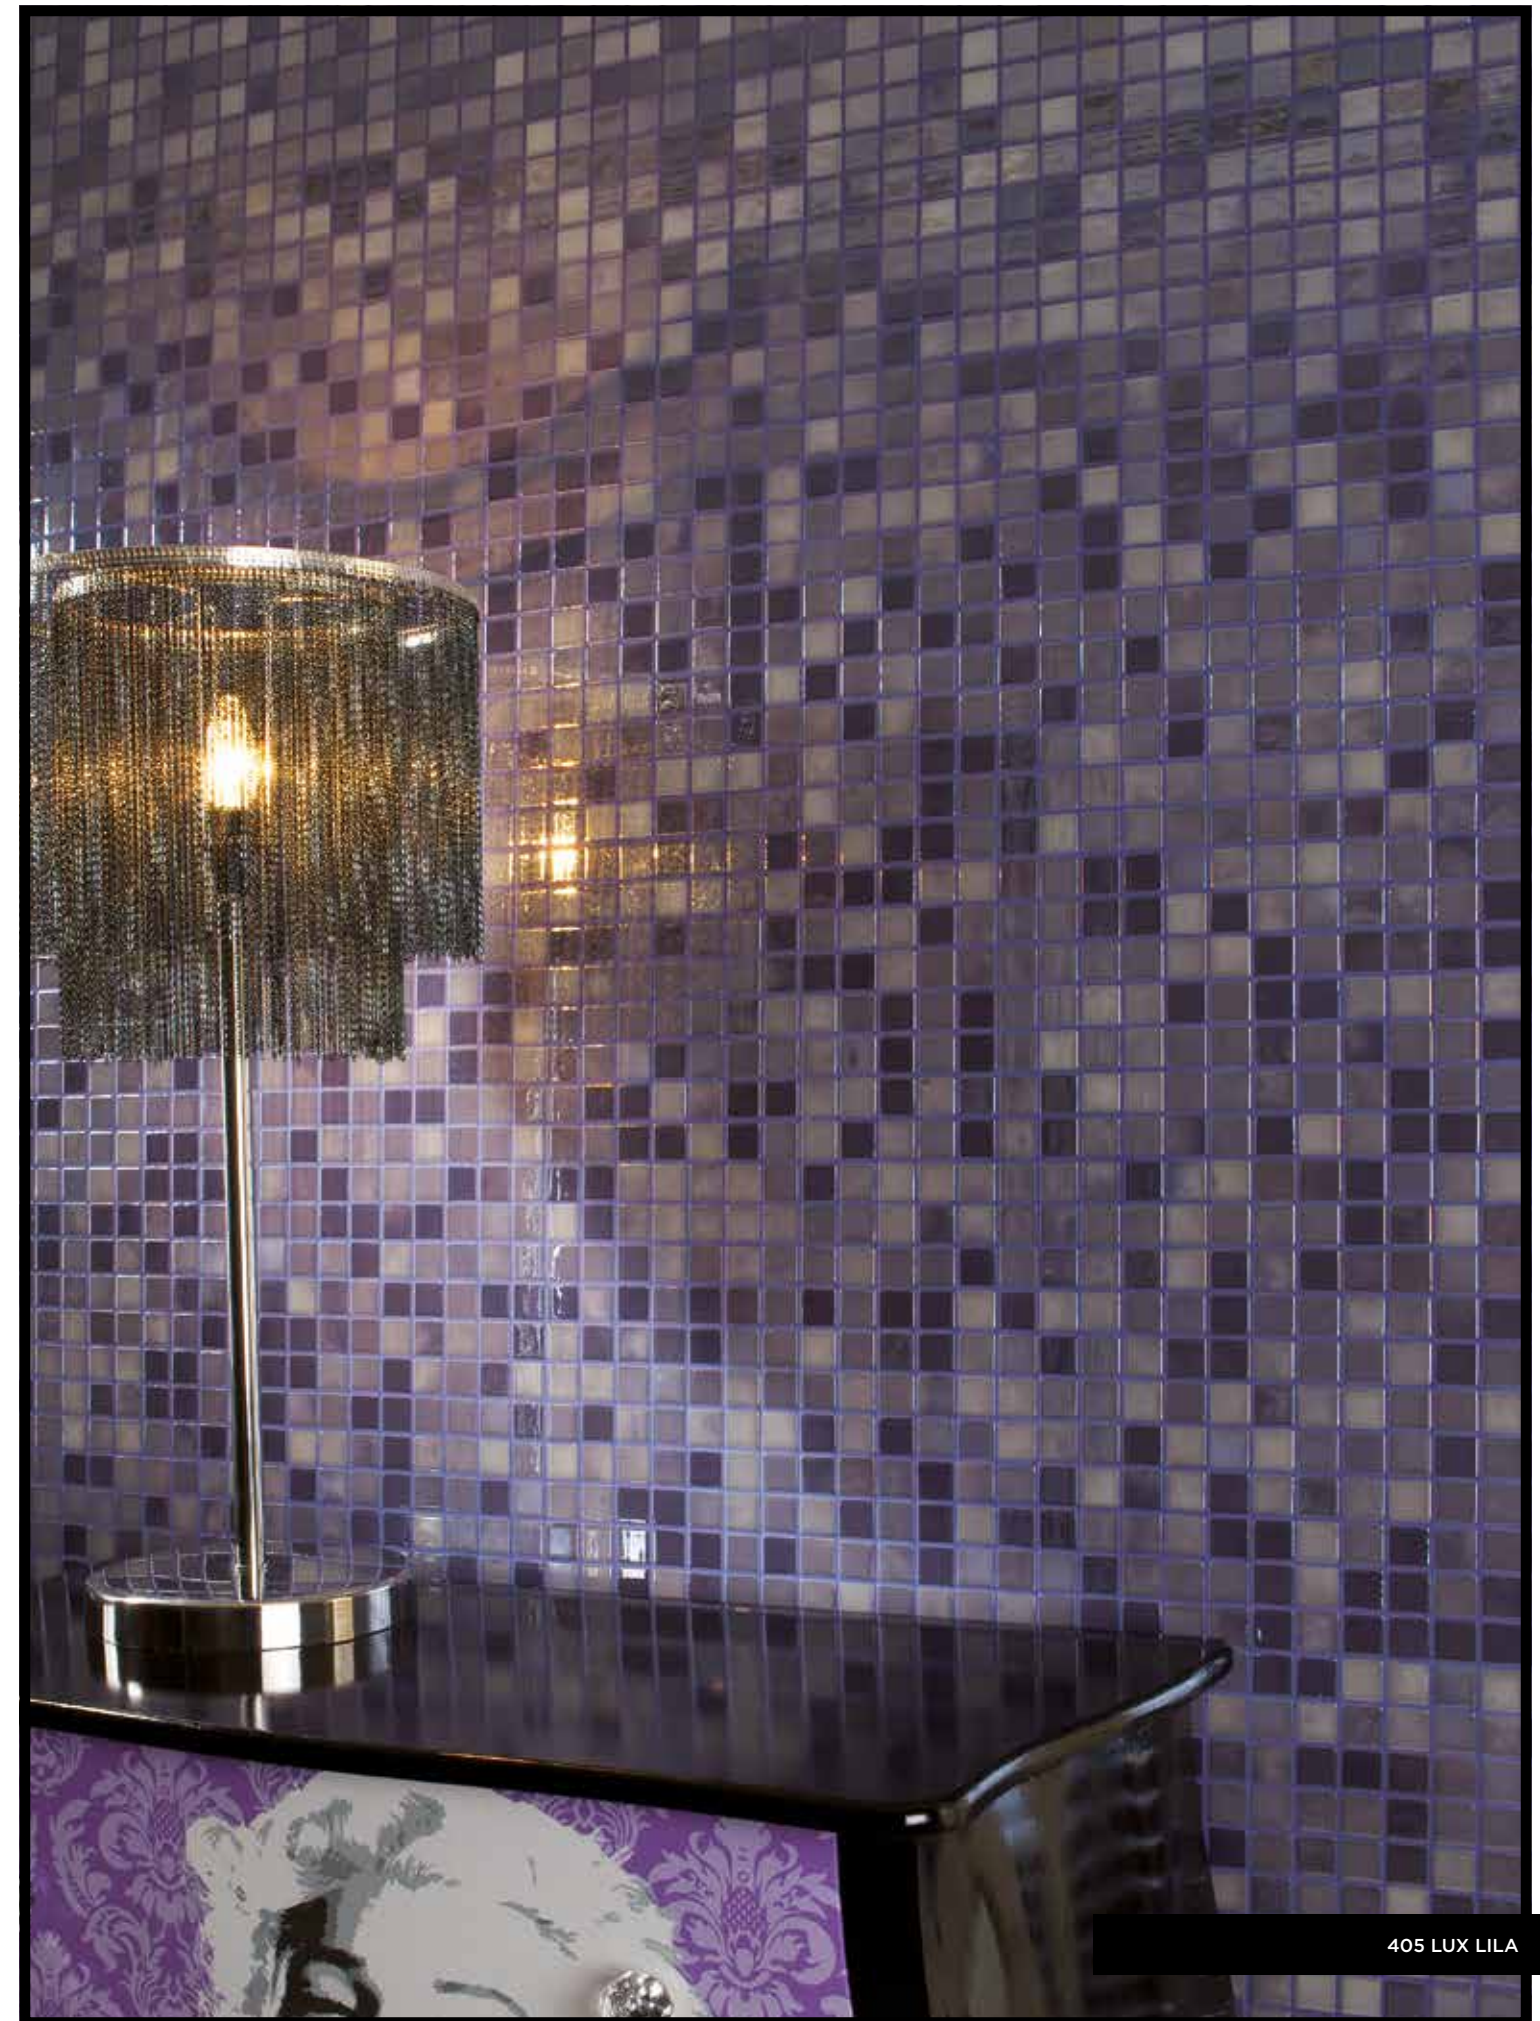

LUX COLLECTION

DECORATIVE INSPIRATIONS

CON SUS DESTELLOS DE LUZ Y COMBINACIONES DE TONALIDADES ESTA COLECCIÓN ES UN VERDADERO LUJO EN MOSAICO VITREO. LA RÁFAGA DE LUZ Y BRILLO, CAPTA NUESTRA ATENCIÓN AL SENTIRNOS ATRAIDOS POR SU LUMINOSIDAD

COLORES BRILLANTES QUE HACEN QUE LA COLECCIÓN LUX LLENE ESPACIOS DE LUZ Y LOGRE EFECTOS VISUALES, OFRECIENDO LA POSIBILIDAD DE AMBIENTAR ESPACIOS ALEGRES EN TODOS LOS ESTILOS.

WITH LIGHT REFLECTING OFF ITS GLINTING SURFACE AND ITS COMBINATIONS OF FADE THIS COLLECTION IS A REAL LUXURY IN GLASS MOSAIC. THE FLASH OF LIGHT AND SHINE CAPTURE OUR ATTENTION, AND ATTRACT US WITH THEIR BRIGHTNESS.

THE BRIGHT COLOURS OF THE LUX COLLECTION FILL SPACES WITH LIGHT, CREATING VISUAL EFFECTS.

AVEC SES ÉCLATS DE LUMIÈRE ET SES COMBINAISONS DE TONALITÉS CETTE COLLECTON EST UN VRAI LUXE EN MOSAÏQUE DE VERRE. LA RAFALE DE LUMIÈRE ET D'ÉCLAT CAPTE NOTRE ATTENTION CAR SA LUMINOSITÉ NOUS ATTIRE

DES COULEURS BRILLANTES QUI FONT QUE LA COLLECTION LUX REMPLIT LES ESPACES DE LUMIÈRE ET CRÉE DES EFFETS VISUELS, TOUT EN OFFRANT LA POSSIBILITÉ DE CRÉER DES ESPACES ALLÈGRES ET DANS TOUS LES STYLES.

405 LUX LILA