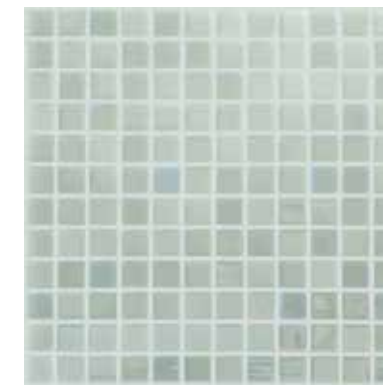

405 LUX LILA

LUX COLLECTION

25x25
MM

418 LUX GREY

424 LUX NIGHT BLUE

403 LUX LIGHT BLUE *

404 LUX MAGENTA

405 LUX LILA

406 LUX CHOCOLATE

407 LUX ANTHRACITE *

409 LUX WHITE *

FORMATO - SIZE	PLACA SHEET PLAQUE			CAJA BOX CAISSE			PALET PALLET PALETTE		
	PIEZAS PIECES	MEDIDA DIMENSIONS	KGS KGS	PLACAS SHEET	M ² SQM	KGS KGS	CAJAS BOXES	M ² SQM	KGS KGS
25x25 MM	144	315x315	0,90	20	2	18	63	126	1.134,00