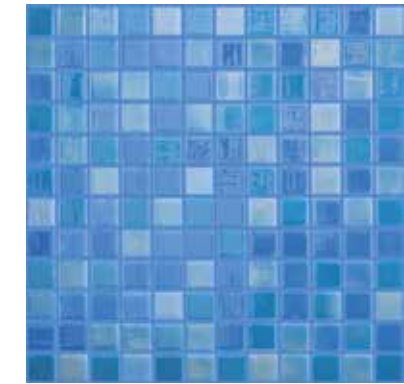

405 LUX LILA

LUX COLLECTION

25x25
MM

418 LUX GREY

424 LUX NIGHT BLUE

403 LUX LIGHT BLUE *

404 LUX MAGENTA

405 LUX LILA

406 LUX CHOCOLATE

407 LUX ANTHRACITE *

409 LUX WHITE *

FORMATO - SIZE	PLACA SHEET PLAQUE			CAJA BOX CAISSE			PALET PALLET PALETTE		
	PIEZAS PIECES	MEDIDA DIMENSIONS	KGS KGS	PLACAS SHEET	M ² SQM	KGS KGS	CAJAS BOXES	M ² SQM	KGS KGS
25x25 MM	144	315x315	0,90	20	2	18	63	126	1.134,00