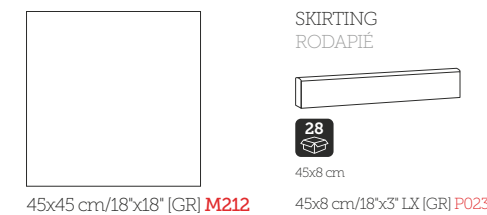

COORDINATED FLOOR TILE: / PAVIMENTO COORDINADO:
LIGHT STONE

- GRES FLOOR TILE + MATT / GRES + MATE

45x45 cm/18"x18" [GR]

SKIRTING
RODAPIÉ

28

45x8 cm

45x8 cm/18"x3" LX [GR] P023