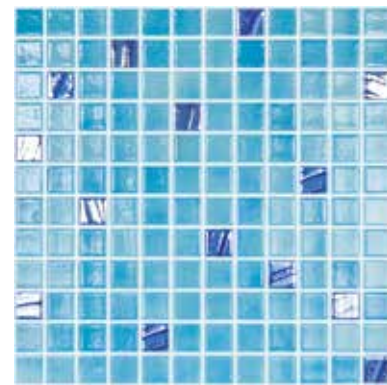

A MIX OF THE COLORS PLUS SERIES CAN GIVE A POOL A MORE ATTRACTIVE AND LIGHT APPEARANCE

AFIN DE POUVOIR OFFRIR À NOS CLIENTS UN PRODUIT DE PLUS EN PLUS DIFFÉRENCIÉ, PRINCIPALEMENT DESTINÉ AUX PISCINES, SALLES DE BAINS OU ZONES HUMIDES, VIDREPUR A DÉVELOPPÉ DES MÉLANGES CRÉÉS AVEC LA COLLECTION COLORS ET DES ÉCLATS DE TITANIUM QUI LEUR DONNENT AINSI UNE PLUS GRANDE VALEUR AJOUTÉE.

LES MÉLANGES DE LA SÉRIE COLORS PLUS PEUVENT DONNER À UNE PISCINE UN ASPECT PLUS ATTRAYANT ET LUMINEUX

111 / 750 AGUAMARINA

**25x25
MM**

107 / 751 AGATA

111 / 750 AGUAMARINA

509 / 782 AZABACHE

100 / 710 DIAMANTE

503 / 720 JADE

109 / 780 OBSIDIANA

500 / 722 TOPACIO

501 / 734 TURQUESA

508 / 710 ZAFIRO

503 / 720 JADE

FORMATO - SIZE	PLACA SHEET PLAQUE			CAJA BOX CAISSE			PALET PALLET PALETTE		
	PIEZAS PIECES	MEDIDA DIMENSIONS	KGS KGS	PLACAS SHEET	M ² SQM	KGS KGS	CAJAS BOXES	M ² SQM	KGS KGS
25x25 MM	144	315x315	0,90	20	2	18	63	126	1.134,00