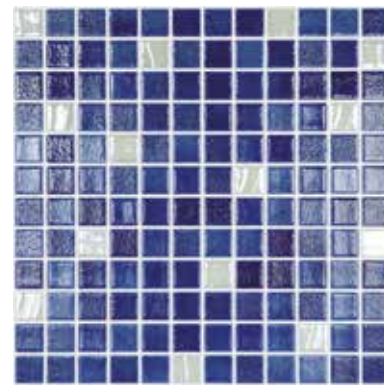

A MIX OF THE COLORS PLUS SERIES CAN GIVE A POOL A MORE ATTRACTIVE AND LIGHT APPEARANCE

AFIN DE POUVOIR OFFRIR À NOS CLIENTS UN PRODUIT DE PLUS EN PLUS DIFFÉRENCIÉ, PRINCIPALEMENT DESTINÉ AUX PISCINES, SALLES DE BAINS OU ZONES HUMIDES, VIDREPUR A DÉVELOPPÉ DES MÉLANGES CRÉÉS AVEC LA COLLECTION COLORS ET DES ÉCLATS DE TITANIUM QUI LEUR DONNENT AINSI UNE PLUS GRANDE VALEUR AJOUTÉE.

LES MÉLANGES DE LA SÉRIE COLORS PLUS PEUVENT DONNER À UNE PISCINE UN ASPECT PLUS ATTRAYANT ET LUMINEUX

111 / 750 AGUAMARINA

**25x25
MM**

107 / 751 AGATA

111 / 750 AGUAMARINA

509 / 782 AZABACHE

100 / 710 DIAMANTE

503 / 720 JADE

109 / 780 OBSIDIANA

500 / 722 TOPACIO

501 / 734 TURQUESA

508 / 710 ZAFIRO

503 / 720 JADE

FORMATO - SIZE	PLACA SHEET PLAQUE			CAJA BOX CAISSE			PALET PALLET PALETTE		
	PIEZAS PIECES	MEDIDA DIMENSIONS	KGS KGS	PLACAS SHEET	M ² SQM	KGS KGS	CAJAS BOXES	M ² SQM	KGS KGS
25x25 MM	144	315x315	0,90	20	2	18	63	126	1.134,00