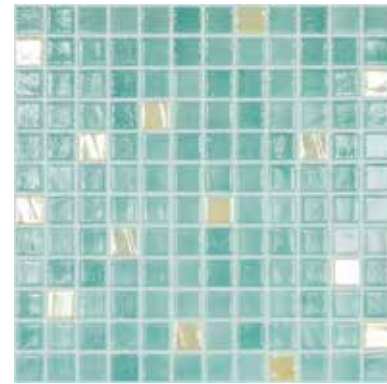

A MIX OF THE COLORS PLUS SERIES CAN GIVE A POOL A MORE ATTRACTIVE AND LIGHT APPEARANCE

AFIN DE POUVOIR OFFRIR À NOS CLIENTS UN PRODUIT DE PLUS EN PLUS DIFFÉRENCIÉ, PRINCIPALEMENT DESTINÉ AUX PISCINES, SALLES DE BAINS OU ZONES HUMIDES, VIDREPUR A DÉVELOPPÉ DES MÉLANGES CRÉÉS AVEC LA COLLECTION COLORS ET DES ÉCLATS DE TITANIUM QUI LEUR DONNENT AINSI UNE PLUS GRANDE VALEUR AJOUTÉE.

LES MÉLANGES DE LA SÉRIE COLORS PLUS PEUVENT DONNER À UNE PISCINE UN ASPECT PLUS ATTRAYANT ET LUMINEUX

111 / 750 AGUAMARINA

**25x25
MM**

107 / 751 AGATA

111 / 750 AGUAMARINA

509 / 782 AZABACHE

100 / 710 DIAMANTE

503 / 720 JADE

109 / 780 OBSIDIANA

500 / 722 TOPACIO

501 / 734 TURQUESA

508 / 710 ZAFIRO

503 / 720 JADE

FORMATO - SIZE	PLACA SHEET PLAQUE			CAJA BOX CAISSE			PALET PALLET PALETTE		
	PIEZAS PIECES	MEDIDA DIMENSIONS	KGS KGS	PLACAS SHEET	M ² SQM	KGS KGS	CAJAS BOXES	M ² SQM	KGS KGS
25x25 MM	144	315x315	0,90	20	2	18	63	126	1.134,00