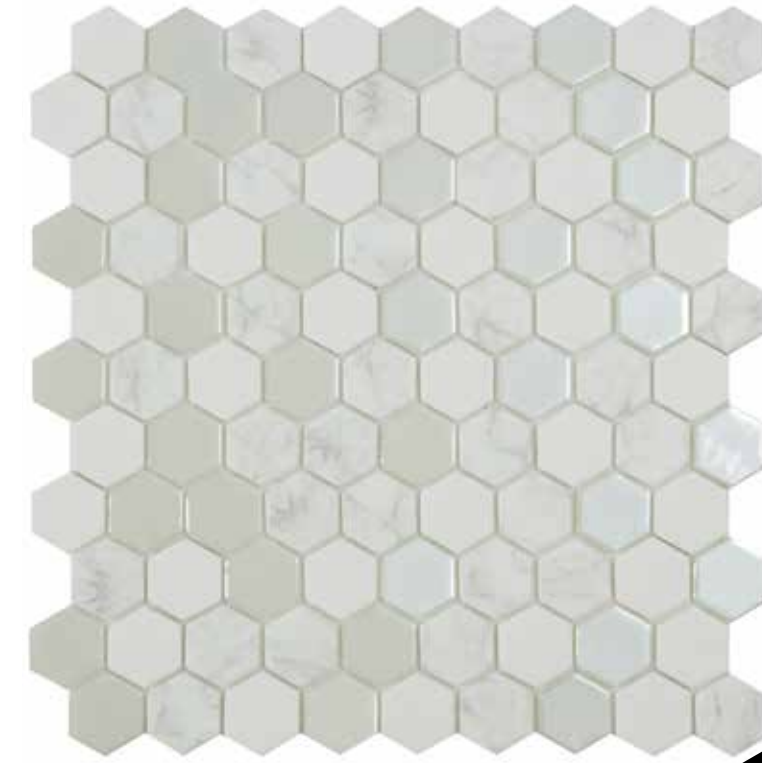

ANTARCTICA COLLECTION

BEAUTY IN SIMPLICITY

LOS COLORES NEUTROS, BLANCOS, MEZCLADOS CON SOFISTICADOS ACABADOS NACARADOS Y MARMOLEADOS HAN DADO PASO A ESTA NUEVA COLECCIÓN DE UNA VERSATILIDAD IMPRESIONANTE. EL BLANCO NO ES MODA, ES ETERNO, ES UNA SOLUCIÓN ATRACTIVA TANTO PARA INTERIORES EN DECORACIÓN COMO PARA ZONAS HÚMEDAS Y ADEMÁS AHORA TIENES LA OPCIÓN DE COLOCARLO COMO PAVIMENTO. TODO UN ACIERTO CON ESTA NUEVA PROPUESTA DE VIDREPUR.

NEUTRAL, WHITE COLOURS COMBINED WITH SOPHISTICATED PEARL AND MARBLE FINISHINGS HAVE OPENED THE WAY FOR THIS NEW COLLECTION OF IMPRESSIVE VERSATILITY. WHITE IS NOT JUST A PASSING FASHION, IT IS TIMELESS, AN ATTRACTIVE SOLUTION BOTH FOR INTERIOR DECORATION AND FOR DAMP AREAS. NOW, YOU ALSO HAVE THE OPTION TO LAY IT AS PAVING. THIS NEW OFFER IS A SURE WINNER FROM VIDREPUR.

LES COULEURS NEUTRES, BLANCHES, COMBINÉES AVEC DES FINITIONS SOPHISTIQUÉES, NACRÉES ET MARBRÉES, ONT DONNÉ LIEU À CETTE NOUVELLE COLLECTION D'UNE POLYVALENCE IMPRESSIONNANTE. LE BLANC N'EST PAS UNE MODE, IL EST ÉTERNEL ET REPRÉSENTE UNE SOLUTION ATTRAYANTE NON SEULEMENT POUR LES ESPACES INTÉRIEURS MAIS AUSSI POUR LES ZONES HUMIDES. VOUS AVEZ DÉSORMAIS L'OPTION DE L'UTILISER DANS VOS REVÊTEMENTS. CETTE NOUVELLE PROPOSITION DE VIDREPUR EST UNE COMBINAISON GAGNANTE.

ANTARCTICA FROST

ANTARCTICA SNOW

ANTARCTICA SNOW

ANTARCTICA FLAKE

25x25
MM

ANTARCTICA FROST

ANTARCTICA POLAR

25x25
MM