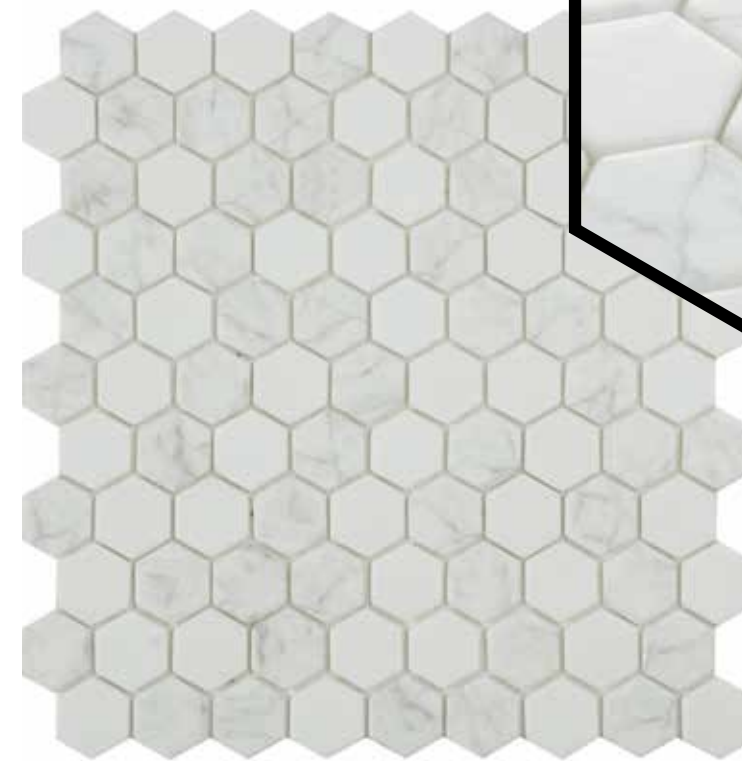

ANTARCTICA COLLECTION

BEAUTY IN SIMPLICITY

LOS COLORES NEUTROS, BLANCOS, MEZCLADOS CON SOFISTICADOS ACABADOS NACARADOS Y MARMOLEADOS HAN DADO PASO A ESTA NUEVA COLECCIÓN DE UNA VERSATILIDAD IMPRESIONANTE. EL BLANCO NO ES MODA, ES ETERNO, ES UNA SOLUCIÓN ATRACTIVA TANTO PARA INTERIORES EN DECORACIÓN COMO PARA ZONAS HÚMEDAS Y ADEMÁS AHORA TIENES LA OPCIÓN DE COLOCARLO COMO PAVIMENTO. TODO UN ACIERTO CON ESTA NUEVA PROPUESTA DE VIDREPUR.

NEUTRAL, WHITE COLOURS COMBINED WITH SOPHISTICATED PEARL AND MARBLE FINISHINGS HAVE OPENED THE WAY FOR THIS NEW COLLECTION OF IMPRESSIVE VERSATILITY. WHITE IS NOT JUST A PASSING FASHION, IT IS TIMELESS, AN ATTRACTIVE SOLUTION BOTH FOR INTERIOR DECORATION AND FOR DAMP AREAS. NOW, YOU ALSO HAVE THE OPTION TO LAY IT AS PAVING. THIS NEW OFFER IS A SURE WINNER FROM VIDREPUR.

LES COULEURS NEUTRES, BLANCHES, COMBINÉES AVEC DES FINITIONS SOPHISTIQUÉES, NACRÉES ET MARBRÉES, ONT DONNÉ LIEU À CETTE NOUVELLE COLLECTION D'UNE POLYVALENCE IMPRESSIONNANTE. LE BLANC N'EST PAS UNE MODE, IL EST ÉTERNEL ET REPRÉSENTE UNE SOLUTION ATTRAYANTE NON SEULEMENT POUR LES ESPACES INTÉRIEURS MAIS AUSSI POUR LES ZONES HUMIDES. VOUS AVEZ DÉSORMAIS L'OPTION DE L'UTILISER DANS VOS REVÊTEMENTS. CETTE NOUVELLE PROPOSITION DE VIDREPUR EST UNE COMBINAISON GAGNANTE.

ANTARCTICA FROST

ANTARCTICA SNOW

ANTARCTICA SNOW

ANTARCTICA FLAKE

25x25
MM

ANTARCTICA FROST

ANTARCTICA POLAR

25x25
MM