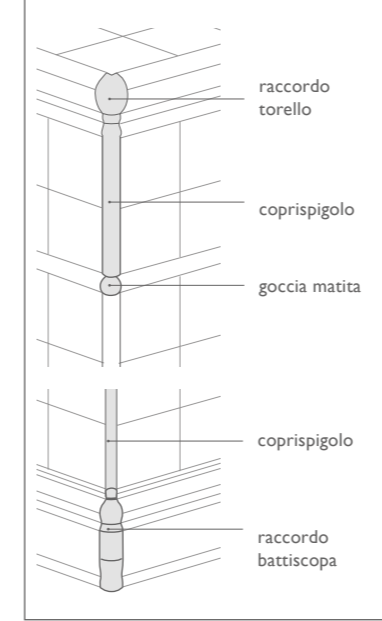

ASSEMBLAGGIO PEZZI SPECIALI

PEZZI SPECIALI / SPECIAL TRIMS / PIECES SPECIALES / SONDERSTÜCKE / ÚPIEZAS ESPECIALES / СПЕЦИАЛЬНЫЕ ИЗДЕЛИЯ / 特别装饰

MATITA GRECA 1,5x39,4	GOCCIA MATITA 1x2	TORELLO GRECA 4x39,4	RACCORDO TORELLO 4x2	BATTISCOPA GRECA 9,8x39,4	RACCORDO BATTISCOPA 9,5x2	RACCORDO FOGLIA SPECCHIO 7x2	COPRISPIGOLO CERAMICA 1x19,7	COPRISPIGOLO PER COLONNA 1x19,7	BATTISCOPA 8x39,4	
WHITE	118305	118315	118285	118295	118265	118275	118172	8530	8562	118345
BLACK	118306	118316	118286	118296	118266	118276	118173	8535	8563	118350
ALMOND	118300	118310	118280	118290	118260	118270		8890		118320
ORO	118302	118312	118282	118292	118262	118272		8893		118330
BEIGE	118301	118311	118281	118291	118261	118271		8891		118325
NERO	118304	118314	118284	118294	118264	118274		8894		118340
CREAM									118174	8564
GOLD	118307	118317	118287	118297	118267	118277	118170			8560
SILVER	118308	118318	118288	118298	118268	118278	118171			8561

STAMPA AD ALTA RISOLUZIONE / HIGH-DEFINITION PRINTING / IMPRESSION HAUTE RÉOLUTION / HOCHAUFLÖSUNGSDRUCK / IMPRESIÓN DE ALTA RESOLUCIÓN / ПЕЧАТЬ С ВЫСОКИМ РАЗРЕШЕНИЕМ / 高分辨率印刷

GRES FINE PORCELLANATO SMALTATO

FINE GLAZED PORCELAIN TILES / GRÈS FIN CÉRAME ÉMAILLÉ / GLASIERTES FEINSTEINZEUG / GRES FINO PORCELÁNICO ESMALTADO / ГЛАЗУРОВАННЫЙ ТОНКИЙ КЕРАМОГРАНИТ / 玻化上釉砖

Elementi decorativi con Cristalli Swarovski

DECORATIVE ELEMENTS WITH SWAROVSKY CRYSTALS / ÉLÉMENTS DE DÉCORATION AVEC CRISTAUX SWAROVSKI / DEKORELEMENTE MIT SWAROVSKI-KRISTALLE / ELEMENTOS DECORATIVOS CON CRISTALES SWAROVSKI / ДЕКОРАТИВНЫЕ ЭЛЕМЕНТЫ С КРИСТАЛЛАМИ СВАРОВСКИ / 镶嵌施华洛世奇水晶的装饰件

DECORI E MOSAICI

STONALIZZAZIONE / COLOUR SHADE VARIATION / DIFFERENCE DE TONALITÉ / FARBENUNSTIMMIGKEIT / MATIZACIÓN / ИЗМЕНЕНИЕ ТОНА / 颜色渐变

IMBALLI E PESI

PACKINGS AND WEIGHTS / EMBALLAGES ET POIDS / VERPACKUNGEN UND GEWICHTE / EMBALAJES Y PESOS / УПАКОВКИ И ВЕС / 包装和重量

EN 1441 I/G Bla GL