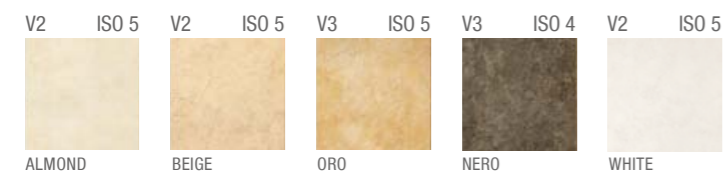

PALACE GOLD

SPESSORE

THICKNESS / ÉPAISSEUR / STÄRKE / ESPESOR / ТОЛЩИНА / 厚度

≠ 10 MM

1 SUPERFICIE (LAPPATO)

SURFACE SEMI-POLISHED / SURFACE SEMI-POLI / OBERFLÄCHE POLIERT / SUPERFICIE PULIDO / ПОВЕРХНОСТИ ПОЛУПОЛИРОВАННЫЙ / 表面 抛光

RETTIFICATO

RECTIFIED / RECTIFIÉ / REKTIFIZIERT / RECTIFICADO / РЕКТИФИЦИРОВАННЫЙ / 磨边砖

GRES FINE PORCELLANATO SMALTATO

FINE GLAZED PORCELAIN TILES / GRÉS FIN CÉRAME ÉMAILLÉ / GLASIERTES FEINSTEINZEUG / GRES FINO PORCELÁNICO ESMALTADO / ГЛАЗУРОВАННЫЙ ТОНКИЙ КЕРАМОГРАНИТ / 玻化上釉砖

PAVIMENTO_RIVESTIMENTO

FLOOR TILES_WALL TILES / SOLS_FAIENCE / BODEN_WAND / PAVIMENTOS _ REVESTIMIENTOS / ПОЛЫ_ ОБЛИЦОВКА / 地砖- 墙砖

5 COLORI

COLOURS / COULEURS / FARBEN / COLORES / ЦВЕТА / 颜色