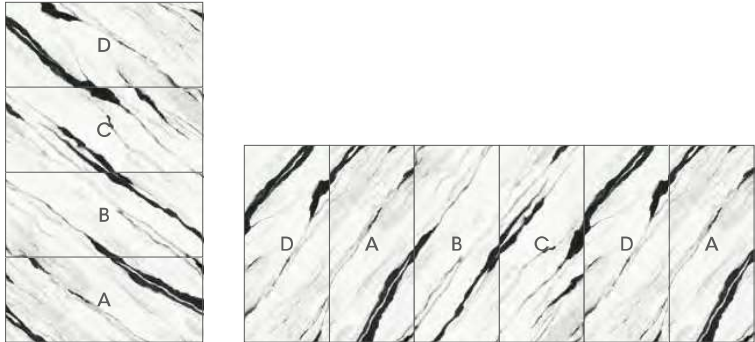

SCHEMI DI POSA