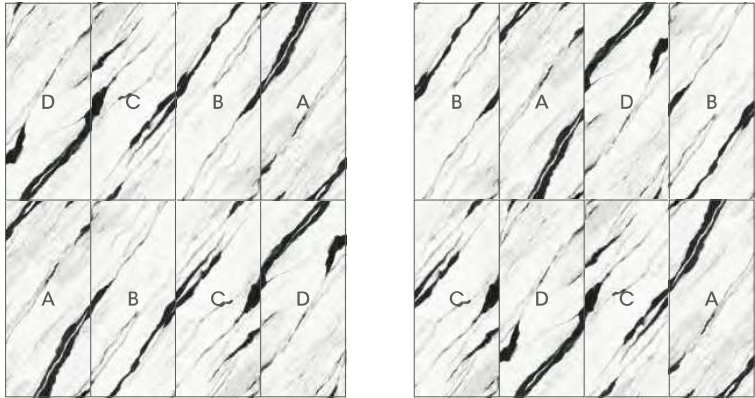

120x278

MAXIMVS

MAXIMVS

FLOOR
STATUARIO WHITE 120X278
WALL
MEGABAROCO BIANCO/NERO/ORO 120X278

MAXIMVS 6 MM

SCHEMI DI POSA

STATUARIO WHITE
LAPPATO

63100 120x278 A	63101 120x278 B
63102 120x278 C	63103 120x278 D

SCHEMI DI POSA

PANDA WHITE
LAPPATO

63110 120x278 A	63111 120x278 B
63112 120x278 C	63113 120x278 D

MAXIMVS 6 MM

A B

SCHEMI DI POSA

GALAXY BROWN
LAPPATO 63130 120x278 A 63131 120x278 B

A B

SCHEMI DI POSA

GALAXY BLUE
LAPPATO 63120 120x278 A 63121 120x278 B

MAXIMVS 6 MM

WALL DECOR

63142 120x278
MEGABAROCCO COLOR

63143 120x278
MEGABAROCCO BIANCO/NERO/ORO

CONTINUITÀ DI POSA

MEGABAROCCO COLOR