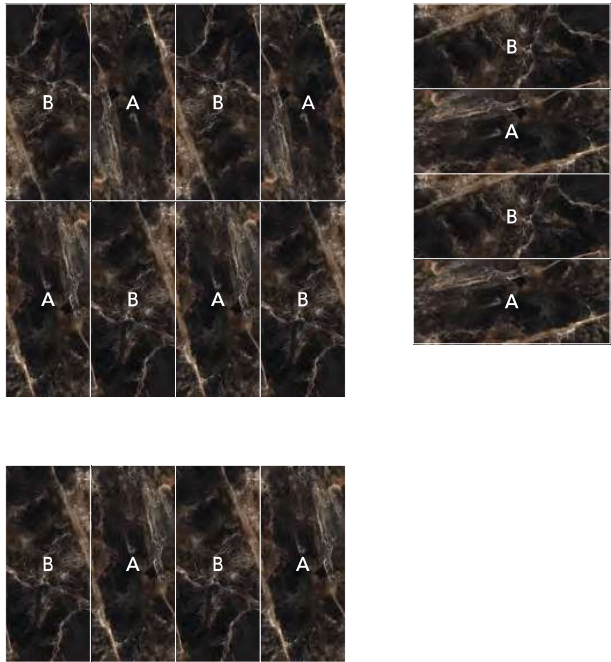

SCHEMI DI POSA

PANDA WHITE
LAPPATO

63110 120x278 A	63111 120x278 B
63112 120x278 C	63113 120x278 D

MAXIMVS 6 MM

A B

SCHEMI DI POSA

GALAXY BROWN
LAPPATO 63130 120x278 A 63131 120x278 B

A B

SCHEMI DI POSA

GALAXY BLUE
LAPPATO 63120 120x278 A 63121 120x278 B

MAXIMVS 6 MM

WALL DECOR

63142 120x278
MEGABAROCCO COLOR

63143 120x278
MEGABAROCCO BIANCO/NERO/ORO

CONTINUITÀ DI POSA

MEGABAROCCO COLOR