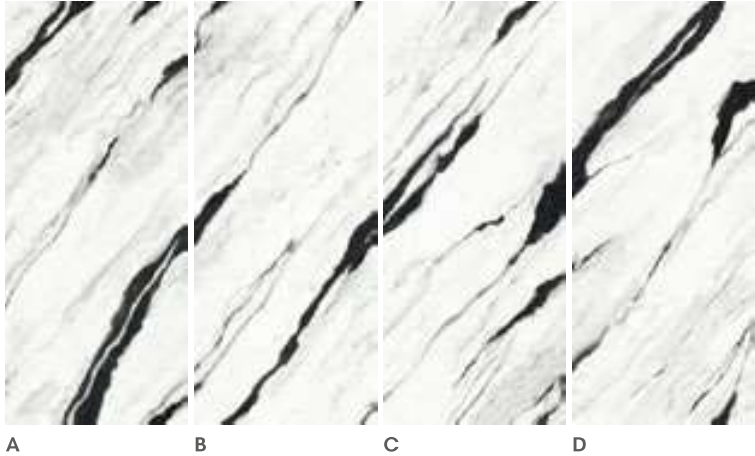

120x278

MAXIMVS

MAXIMVS

FLOOR
STATUARIO WHITE 120X278
WALL
MEGABAROCO BIANCO/NERO/ORO 120X278

MAXIMVS 6 MM

SCHEMI DI POSA

STATUARIO WHITE
LAPPATO

63100 120x278 A	63101 120x278 B
63102 120x278 C	63103 120x278 D