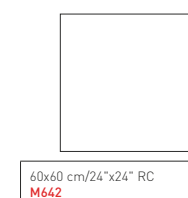

60x8 cm/24"x3"
P097

COORDINATED FLOOR TILE: / PAVIMENTO COORDINADO:

GRAVITY

GLAZED PORCELAIN STONEWARE + STD BODY + RECTIFIED + MATT
GRES PORCELÁNICO ESMALTADO + PASTA STD + RECTIFICADO + MATE

60x60 cm/24"x24" RC
M642