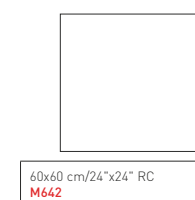

60x60 cm 24"x24"	60x120 cm 24"x48"	90x90 cm 36"x36"
---------------------	----------------------	---------------------

AVAILABLE FORMATS: / FORMATOS DISPONIBLES:

PIECES NAME NOMBRE DE LA PIEZA	SIZES (CM) FORMATOS (CM)	WORK SIZE (MM) FORMATO DE FABRICACIÓN (MM)	PRICE GROUP GRUPO DE PRECIO
GRAVITY RC	90x90 cm/36"x36"	900 x 900 x 11	<b>M825</b>
GRAVITY RC	60x120 cm/24"x48"	600 x 1200 x 10,5	<b>M848</b>
GRAVITY RC	60x60 cm/24"x24"	600 x 600 x 10	<b>M642</b>

PIECES NAME NOMBRE DE LA PIEZA	SIZES (CM) FORMATOS [CM]	WORK SIZE (MM) FORMATO DE FABRICACIÓN [MM]	PRICE GROUP GRUPO DE PRECIO
GRAVITY RC	30x90 cm/11.8"x36"	300 x 900 x 8,7	<b>M624</b>
GRAVITY LANCER RC	30x90 cm/11.8"x36"	300 x 900 x 8,7	<b>M683</b>

View online  
Ver online

GRAVITY TITANIUM  
20x60 cm/8"x24"

GRAVITY LANCER TITANIUM  
20x60 cm/8"x24"

COORDINATED FLOOR TILE: / PAVIMENTO COORDINADO:

**GRAVITY**

GLAZED PORCELAIN STONEWARE + STD BODY + RECTIFIED + MATT  
GRES PORCELÁNICO ESMALTADO + PASTA STD + RECTIFICADO + MATE

**Bla** **GL**   

GRAVITY NICKEL

GRAVITY TITANIUM

GRAVITY IRON

GRAVITY GOLD

GRAVITY OXIDE

AVAILABLE FORMATS: / FORMATOS DISPONIBLES:

PIECES NAME NOMBRE DE LA PIEZA	SIZES (CM) FORMATOS (CM)	WORK SIZE (MM) FORMATO DE FABRICACIÓN (MM)	PRICE GROUP GRUPO DE PRECIO
GRAVITY	20x60 cm/8"x24"	200 x 601 x 9	<b>M387</b>
GRAVITY LANCER	20x60 cm/8"x24"	200 x 601 x 9	<b>M428</b>