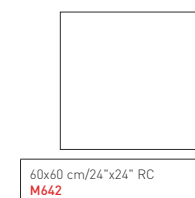

60x60 cm 24"x24"	60x120 cm 24"x48"	90x90 cm 36"x36"
---------------------	----------------------	---------------------

AVAILABLE FORMATS: / FORMATOS DISPONIBLES:

PIECES NAME NOMBRE DE LA PIEZA	SIZES (CM) FORMATOS (CM)	WORK SIZE (MM) FORMATO DE FABRICACIÓN (MM)	PRICE GROUP GRUPO DE PRECIO
GRAVITY RC	90x90 cm/36"x36"	900 x 900 x 11	<b>M825</b>
GRAVITY RC	60x120 cm/24"x48"	600 x 1200 x 10,5	<b>M848</b>
GRAVITY RC	60x60 cm/24"x24"	600 x 600 x 10	<b>M642</b>

GRAVITY IRON

60x60 cm/24"x24" RC  
**M642**

60x8 cm/24"x3"  
**P097**

GRADONE STRAIGHT:  
 PELDAÑO GRADONE:

60x60 cm/24"x24" **P749**

GRAVITY GOLD

GRAVITY OXIDE

AVAILABLE FORMATS: / FORMATOS DISPONIBLES:

PIECES NAME NOMBRE DE LA PIEZA	SIZES (CM) FORMATOS [CM]	WORK SIZE (MM) FORMATO DE FABRICACIÓN [MM]	PRICE GROUP GRUPO DE PRECIO
GRAVITY RC	30x90 cm/11.8"x36"	300 x 900 x 8,7	<b>M624</b>
GRAVITY LANCER RC	30x90 cm/11.8"x36"	300 x 900 x 8,7	<b>M683</b>