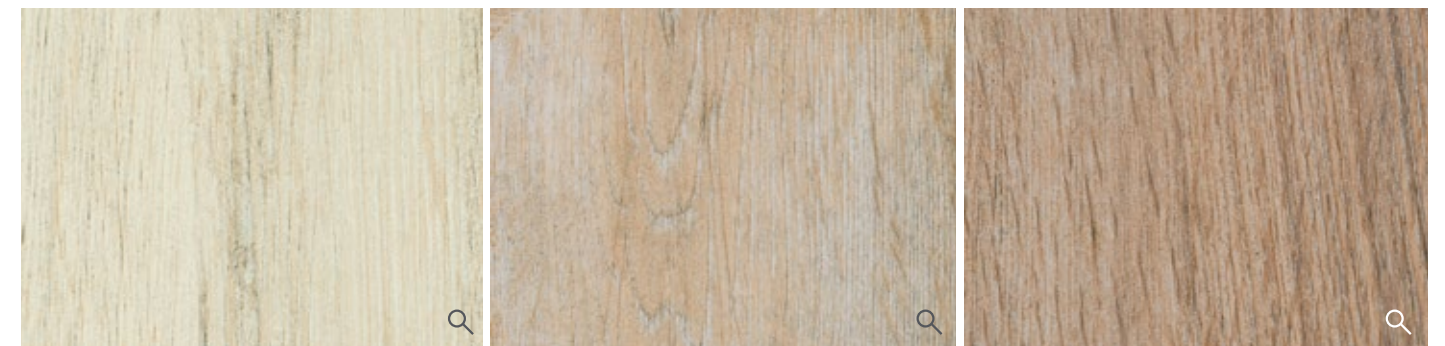

CASETO

MATT RECTIFIED V3 10 FACES

80x80 cm 31,5 x31,5"

COLORS. COLORES

caseto roble

caseto natural

caseto roble

caseto nogal