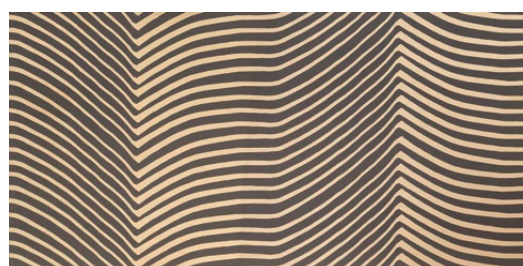

Harmonia płynąca z natury. Obecna na poziomie barw, materiałów, ale też w postaci organicznego i połyskującego w świetle dekoru, który daje charakterystyczny dla piasku efekt falowania.

Harmony which comes from nature. It is reflected in the colours and materials but also the organic decorative element, shimmering in the light and creating a waving effect characteristic of the sand.

Elegancja i luksus w czystej postaci! Połączenie złota i czerni stanowi główną ozdobę wnętrza, tworząc mocny i jednocześnie niezwykle wyrafinowany element dekoracyjny.

Pure elegance and luxury! A combination of gold and black is the interior's main ornament, offering a robust and extremely sophisticated decorative element.

**SHINE CONCRETE**  
 płytki ścienna | wall tile  
 598×298×10 mm POLYSK | GLOSS

**SHINE CONCRETE STR**  
 płytki ścienna | wall tile  
 598×298×10 mm POLYSK | GLOSS

**SHINE CONCRETE LIGHT**  
 dekor ścienny | wall decoration  
 598×298×10 mm POLYSK | GLOSS

**SHINE CONCRETE DARK**  
 dekor ścienny | wall decoration  
 598×298×10 mm POLYSK | GLOSS

**STEEL COGNAC**  
 listwa ścienna | wall border  
 598×20×10 mm POLYSK | GLOSS

**SHINE CONCRETE DARK**  
 listwa ścienna | wall border  
 598×45×10 mm POLYSK | GLOSS