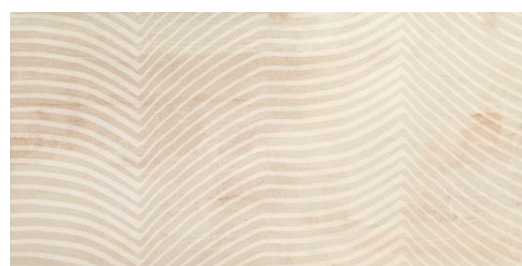

Harmonia płynąca z natury. Obecna na poziomie barw, materiałów, ale też w postaci organicznego i połyskującego w świetle dekoru, który daje charakterystyczny dla piasku efekt falowania.

Harmony which comes from nature. It is reflected in the colours and materials but also the organic decorative element, shimmering in the light and creating a waving effect characteristic of the sand.

Elegancja i luksus w czystej postaci! Połączenie złota i czerni stanowi główną ozdobę wnętrza, tworząc mocny i jednocześnie niezwykle wyrafinowany element dekoracyjny.

Pure elegance and luxury! A combination of gold and black is the interior's main ornament, offering a robust and extremely sophisticated decorative element.

**SHINE CONCRETE**  
 płytki ścienna | wall tile  
 598×298×10 mm POLYSK | GLOSS

**SHINE CONCRETE STR**  
 płytki ścienna | wall tile  
 598×298×10 mm POLYSK | GLOSS

**SHINE CONCRETE LIGHT**  
 dekor ścienny | wall decoration  
 598×298×10 mm POLYSK | GLOSS

**SHINE CONCRETE DARK**  
 dekor ścienny | wall decoration  
 598×298×10 mm POLYSK | GLOSS

**STEEL COGNAC**  
 listwa ścienna | wall border  
 598×20×10 mm POLYSK | GLOSS

**SHINE CONCRETE DARK**  
 listwa ścienna | wall border  
 598×45×10 mm POLYSK | GLOSS