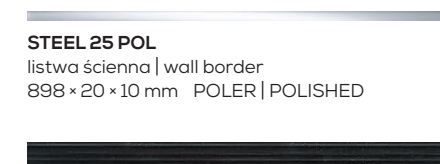

33x90

HORIZON

HORIZON

HORIZON IVORY
 płytki ścienna | wall tile
 898 x 328 x 10 mm MAT | MATT R

HORIZON IVORY STR
 płytki ścienna | wall tile
 898 x 328 x 10 mm MAT | MATT R

HORIZON IVORY
 dekor ścienny | wall decoration
 898 x 328 x 10 mm MAT + POŁYSK | MATT + GLOSS R

STEEL 25 POL
 listwa ścienna | wall border
 898 x 20 x 10 mm POLER | POLISHED

HORIZON BLACK
 listwa ścienna | wall border
 898 x 55 x 10 mm MAT + POŁYSK | MATT + GLOSS R

HORIZON HEX IVORY
 mozaika ścienna | wall mosaic
 289 x 221 x 10 mm MAT + POŁYSK | MATT + GLOSS