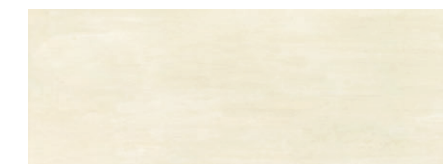

33x90

HORIZON

HORIZON

HORIZON IVORY
 płytki ścienna | wall tile
 898 x 328 x 10 mm MAT | MATT R

HORIZON IVORY STR
 płytki ścienna | wall tile
 898 x 328 x 10 mm MAT | MATT R

HORIZON IVORY
 dekor ścienny | wall decoration
 898 x 328 x 10 mm MAT + POŁYSK | MATT + GLOSS R

STEEL 25 POL
 listwa ścienna | wall border
 898 x 20 x 10 mm POLER | POLISHED

HORIZON BLACK
 listwa ścienna | wall border
 898 x 55 x 10 mm MAT + POŁYSK | MATT + GLOSS R

HORIZON HEX IVORY
 mozaika ścienna | wall mosaic
 289 x 221 x 10 mm MAT + POŁYSK | MATT + GLOSS