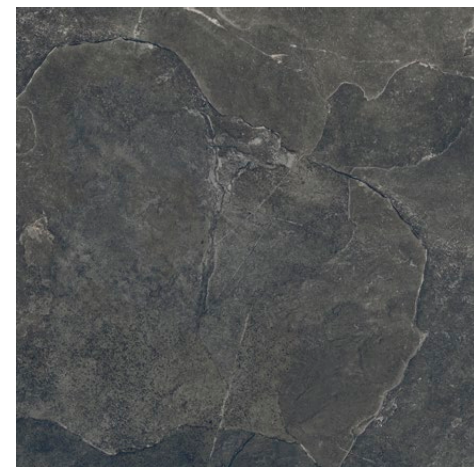

119,8×119,8×0,6 cm
MAT | MATT