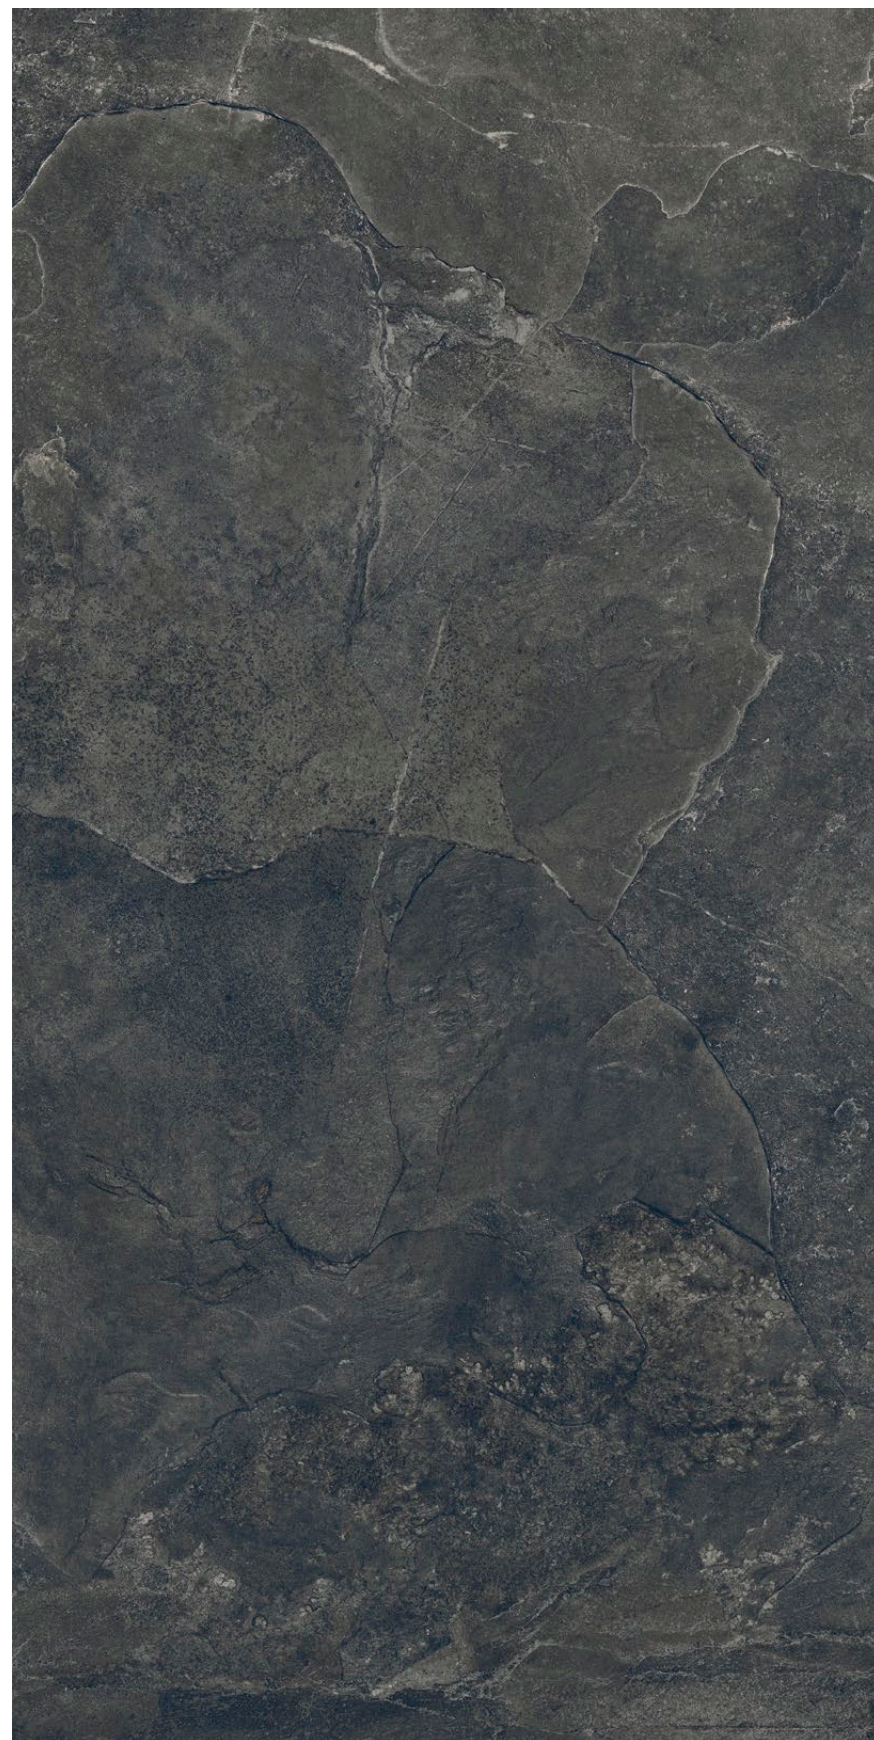

Zestaw czterech płytek GRAND CAVE GRAPHITE w formacie 119,8×239,8 cm.
Wzory grafiki dla każdego z formatów są różne. Płytki pakowane są losowo.

An arrangement of four GRAND CAVE GRAPHITE tiles in the 119.8×239.8 cm format.
Each format has its own graphic design. The tiles are packed randomly.