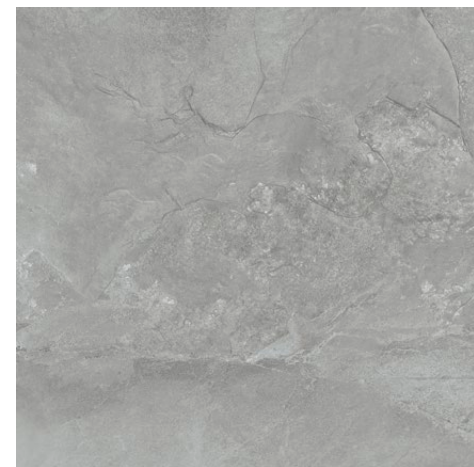

Gres do stosowania wewnątrz i na zewnątrz na ściany i podłogi.
Stoneware for indoor and outdoor use on walls and floors.

GRAND CAVE GREY STR

6 mm

119,8×239,8×0,6 cm
MAT | MATT

STEEL 22 POL
listwa ścienna | wall border 119,8×5,5×0,7 cm
POLER | POLISHED