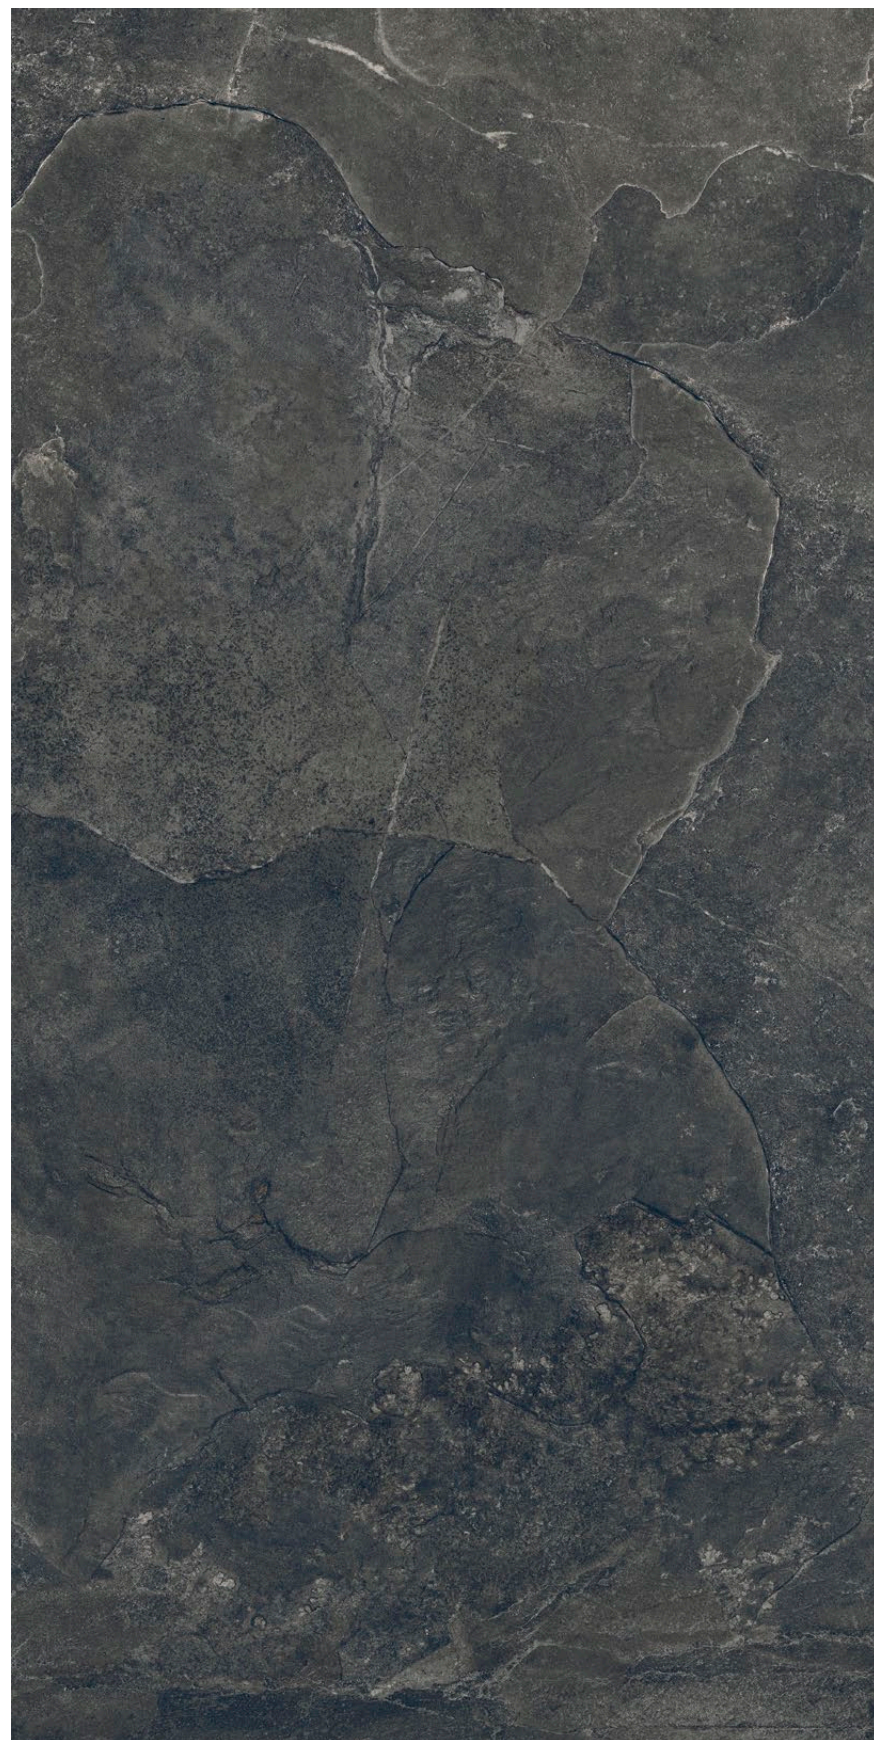

Zestaw czterech płytek GRAND CAVE GRAPHITE w formacie 119,8×239,8 cm.
Wzory grafiki dla każdego z formatów są różne. Płytki pakowane są losowo.

An arrangement of four GRAND CAVE GRAPHITE tiles in the 119.8×239.8 cm format.
Each format has its own graphic design. The tiles are packed randomly.