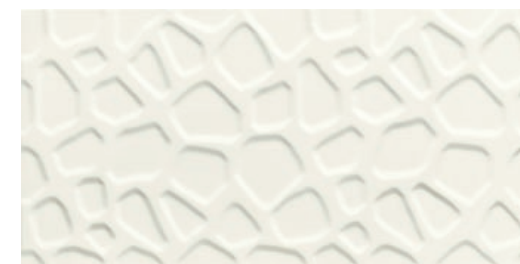

Płytki ścienna/wall tile
All in white 2 STR
598 × 298 mm 0,89 m²