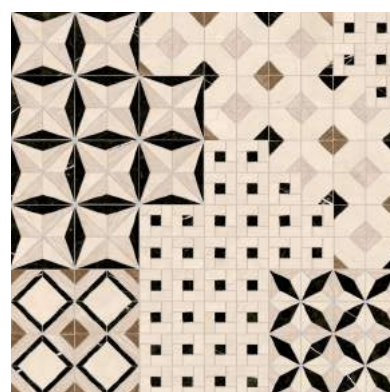

* Palene-R Marfil
R.028