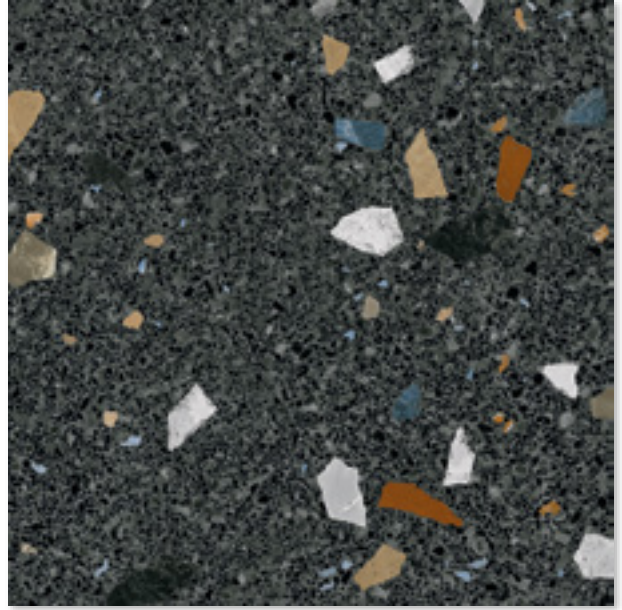

STRACCIATELLA

PORCELAIN TILE
PORCELÁNICO / GRÈS CÉRAME

80x80 cm / 31,5"x 31,5"

Stracciatella-R Nácar
R.031

Stracciatella-R Grafito
R.031

Miscela-R Nácar
R.031

Miscela-R Grafito
R.031

* Stellato-R Multicolor
R.031

STRACCIATELLA

PORCELAIN TILE
PORCELÁNICO / GRÈS CÉRAME

20x20 cm / 7,9" x 7,9"

Battuto Nácar
R.046

Battuto Grafito
R.046

Guba
R.046

Amaretti
R.046

* Granella Nácar
R.046

hotel
ZALETTI

Budini · 20x20 cm / Zaletti-R Azul / Cantucci-R Salmón · 32x99 cm