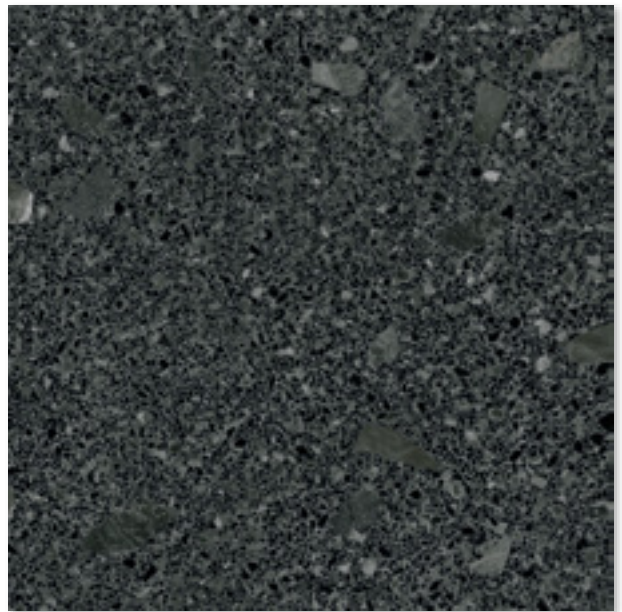

STRACCIATELLA

PORCELAIN TILE
PORCELÁNICO / GRÈS CÉRAME

80x80 cm / 31,5"x 31,5"

Stracciatella-R Nácar
R.031

Stracciatella-R Grafito
R.031

Miscela-R Nácar
R.031

Miscela-R Grafito
R.031

* Stellato-R Multicolor
R.031

hotel
ZALETTI

Budini · 20x20 cm / Zaletti-R Azul / Cantucci-R Salmón · 32x99 cm