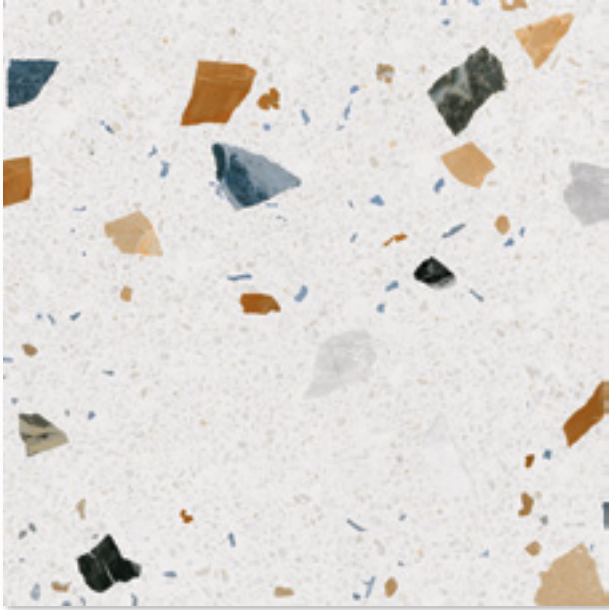

STRACCIATELLA

PORCELAIN TILE
PORCELÁNICO / GRÈS CÉRAME

80x80 cm / 31,5"x 31,5"

Stracciatella-R Nácar
R.031

Stracciatella-R Grafito
R.031

Miscela-R Nácar
R.031

Miscela-R Grafito
R.031

* Stellato-R Multicolor
R.031