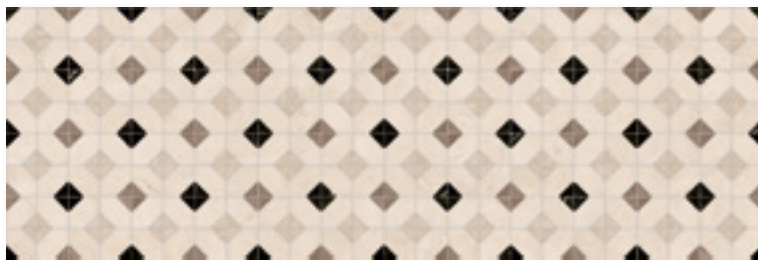

OBERON

WALL TILE *White Body*
REVESTIMIENTO / FAÏENCE

33,3x100 cm / 13,1"x39,4"

Himalia Marfil
R.014

Tarvos Marfil
R.046

Amalthea Siena
R.046

Lotus Oro 0,5 x 100 cm
R.324

Janus Marfil
R.016