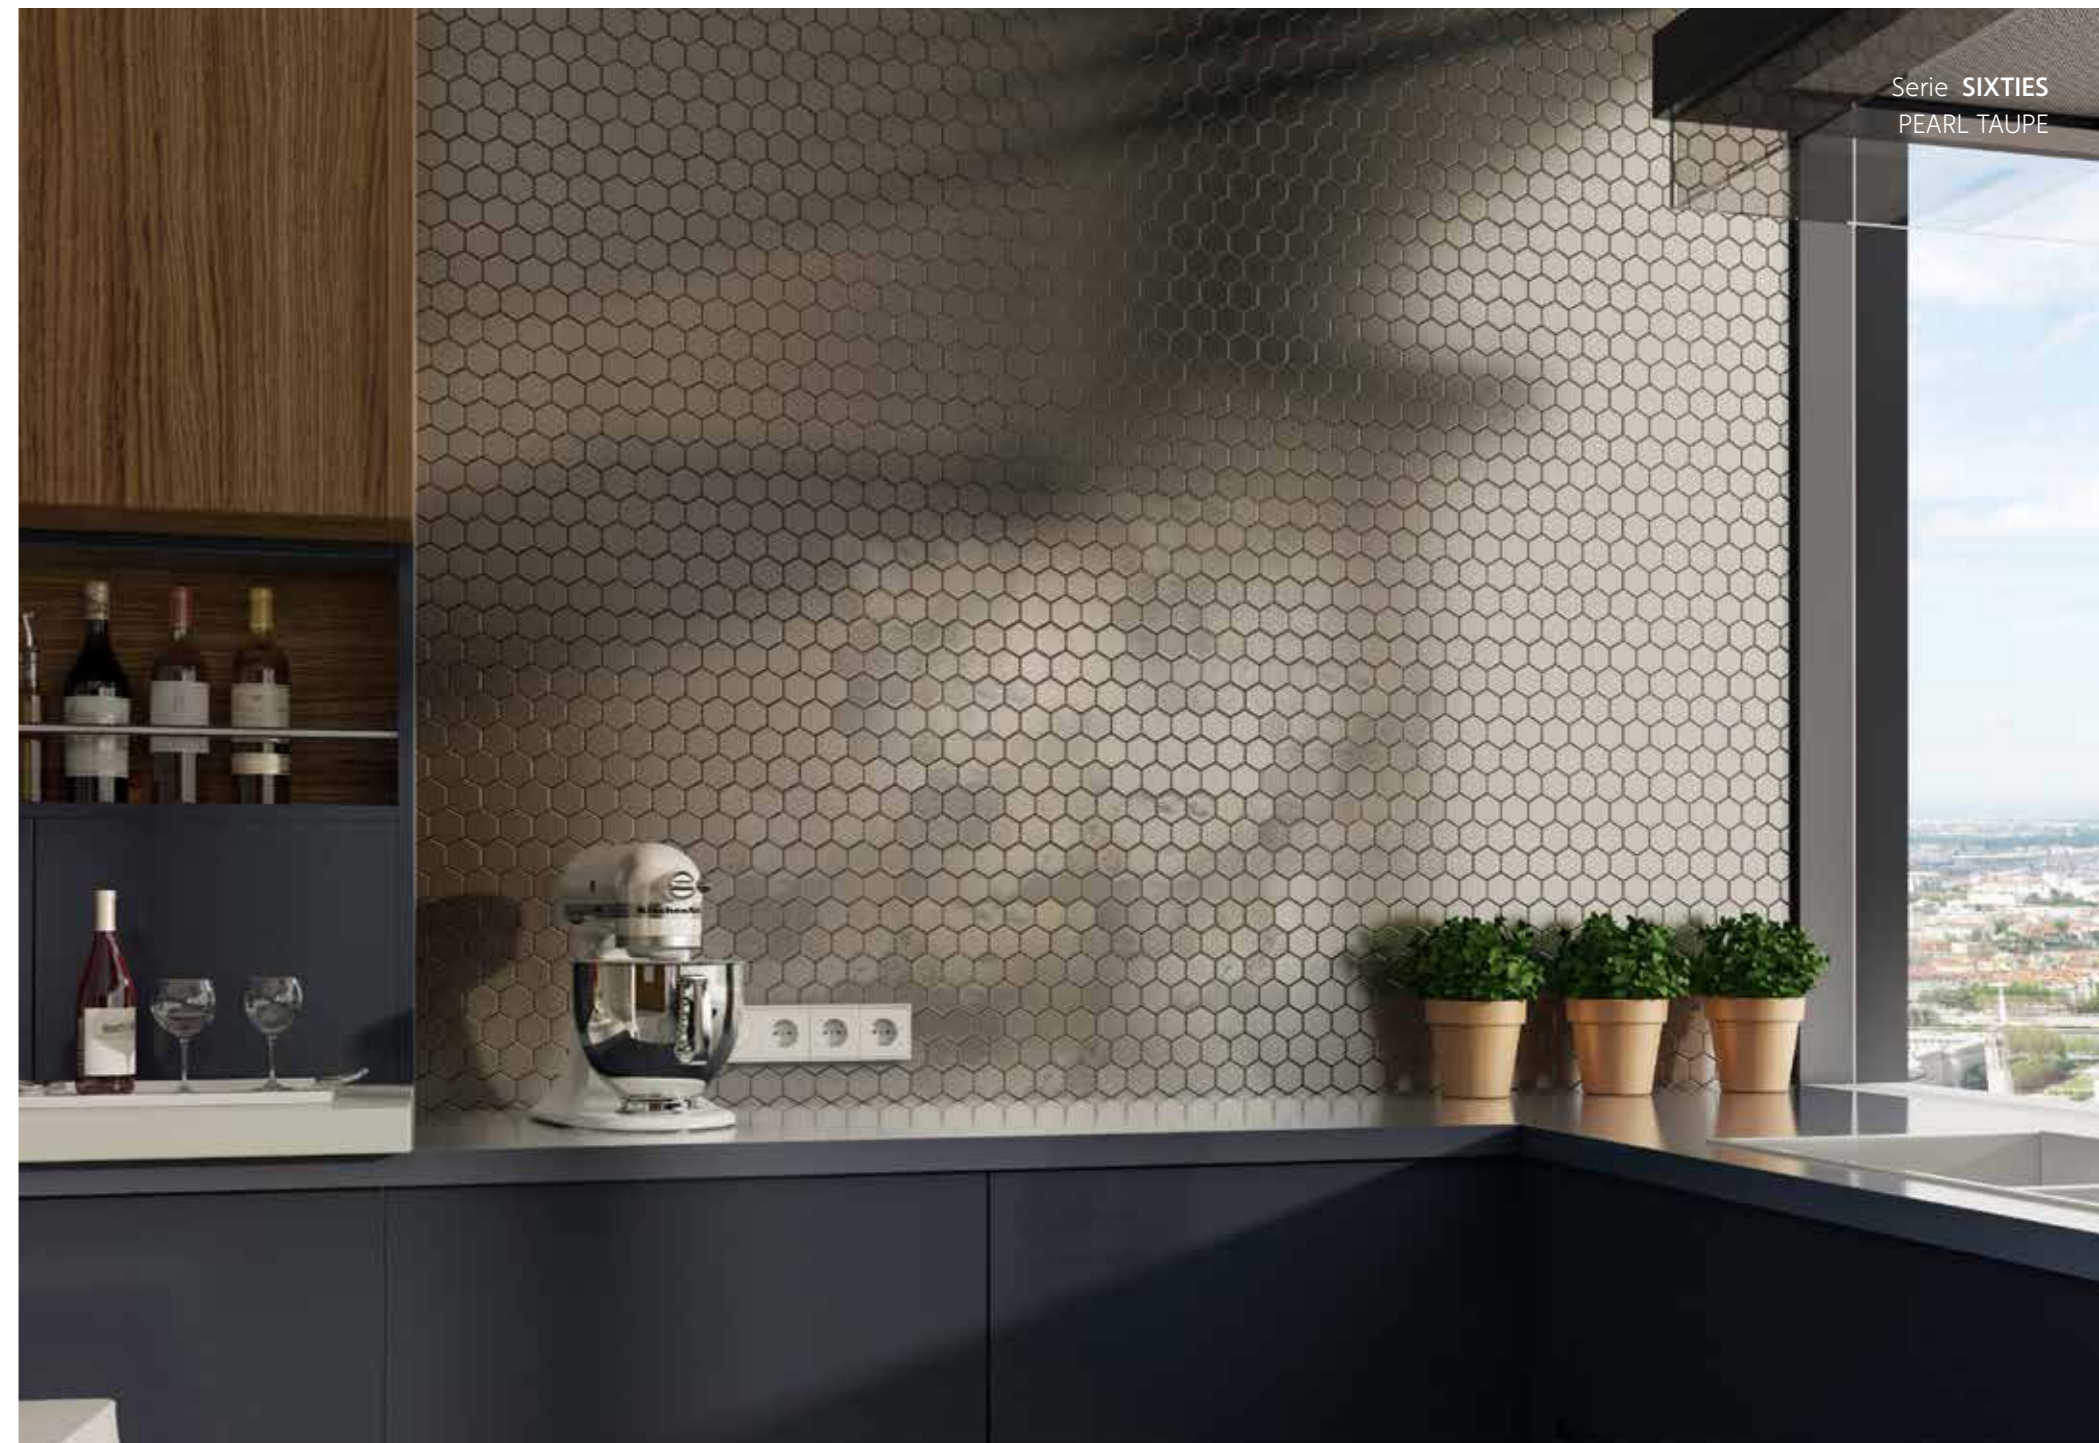

Serie **SIXTIES**  
PINK

**WHITE**

32 x 29 cm. | 12,60" x 11,42"  
WHIT60F D3

Brillo / Mate | Glossy / Matt

Serie **SIXTIES**  
WHITE

**BURGUNDY**

32 x 29 cm. | 12,60" x 11,42"  
BURG60F D3

Brillo / Mate | Glossy / Matt

**PEARL TAUPE**

32 x 29 cm. | 12,60" x 11,42"  
G33560F D3

Brillo | Glossy

Serie **SIXTIES**  
PEARL TAUPE

**TAUPE**

32 x 29 cm. | 12,60" x 11,42"  
TAUP60F D3

Brillo / Mate | Glossy / Matt

Serie **SIXTIES**  
TAUPE