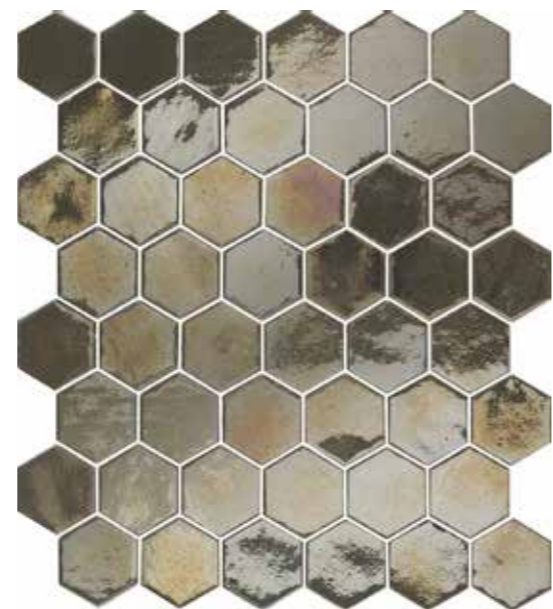

Sixties  
by Togama

**GREY**

32 x 29 cm. | 12,60" x 11,42"  
GREY60F D3

Brillo / Mate / Relieve | Glossy / Matt / Relief

Serie **SIXTIES**  
GREY

**PINK**  
32 x 29 cm. | 12,60" x 11,42"  
PINK60F D3

Brillo / Mate | Glossy / Matt

Serie **SIXTIES**  
PINK

**WHITE**

32 x 29 cm. | 12,60" x 11,42"  
WHIT60F D3

Brillo / Mate | Glossy / Matt

Serie **SIXTIES**  
WHITE

**BURGUNDY**

32 x 29 cm. | 12,60" x 11,42"  
BURG60F D3

Brillo / Mate | Glossy / Matt

**MUSTARD**  
32 x 29 cm. | 12,60" x 11,42"  
MUST60F D3

Brillo / Mate | Glossy / Matt

Serie **SIXTIES**  
**MUSTARD**

**KHAKI**

32 x 29 cm. | 12,60" x 11,42"  
KHAK60F D3

Brillo / Mate | Glossy / Matt

Serie **SIXTIES**  
KHAKI

**PEARL TAUPE**

32 x 29 cm. | 12,60" x 11,42"  
G33560F D3

Brillo | Glossy

Serie **SIXTIES**  
PEARL TAUPE

**TAUPE**

32 x 29 cm. | 12,60" x 11,42"  
TAUP60F D3

Brillo / Mate | Glossy / Matt

Serie **SIXTIES**  
TAUPE