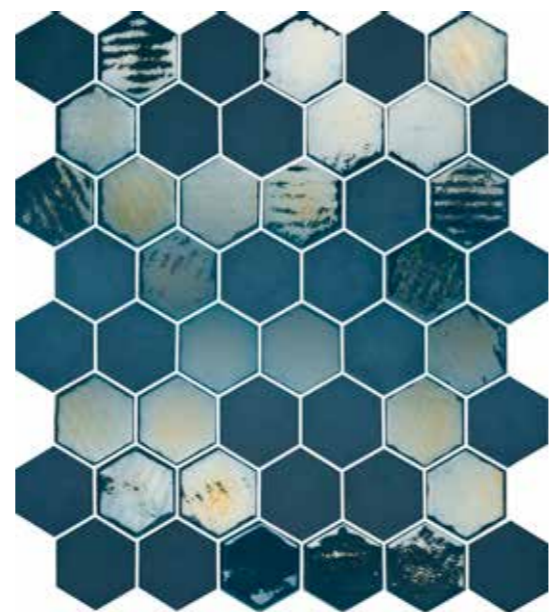

Sixties  
by Togama

**GREY**

32 x 29 cm. | 12,60" x 11,42"  
GREY60F D3

Brillo / Mate / Relieve | Glossy / Matt / Relief

Serie **SIXTIES**  
GREY

**PINK**  
32 x 29 cm. | 12,60" x 11,42"  
PINK60F D3

Brillo / Mate | Glossy / Matt

Serie **SIXTIES**  
PINK

**WHITE**

32 x 29 cm. | 12,60" x 11,42"  
WHIT60F D3

Brillo / Mate | Glossy / Matt

Serie **SIXTIES**  
WHITE

**BURGUNDY**

32 x 29 cm. | 12,60" x 11,42"  
BURG60F D3

Brillo / Mate | Glossy / Matt

**PEARL TAUPE**

32 x 29 cm. | 12,60" x 11,42"  
G33560F D3

Brillo | Glossy

Serie **SIXTIES**  
PEARL TAUPE

**TAUPE**

32 x 29 cm. | 12,60" x 11,42"  
TAUP60F D3

Brillo / Mate | Glossy / Matt

Serie **SIXTIES**  
TAUPE

**TURQUOISE**

32 x 29 cm. | 12,60" x 11,42"  
TURQ60F D3

Brillo / Mate | Glossy / Matt

Serie **SIXTIES**  
TURQUOISE

**BLUE**  
32 x 29 cm. | 12,60" x 11,42"  
BLUE60F D3

Brillo / Mate | Glossy / Matt

Serie **SIXTIES**  
BLUE