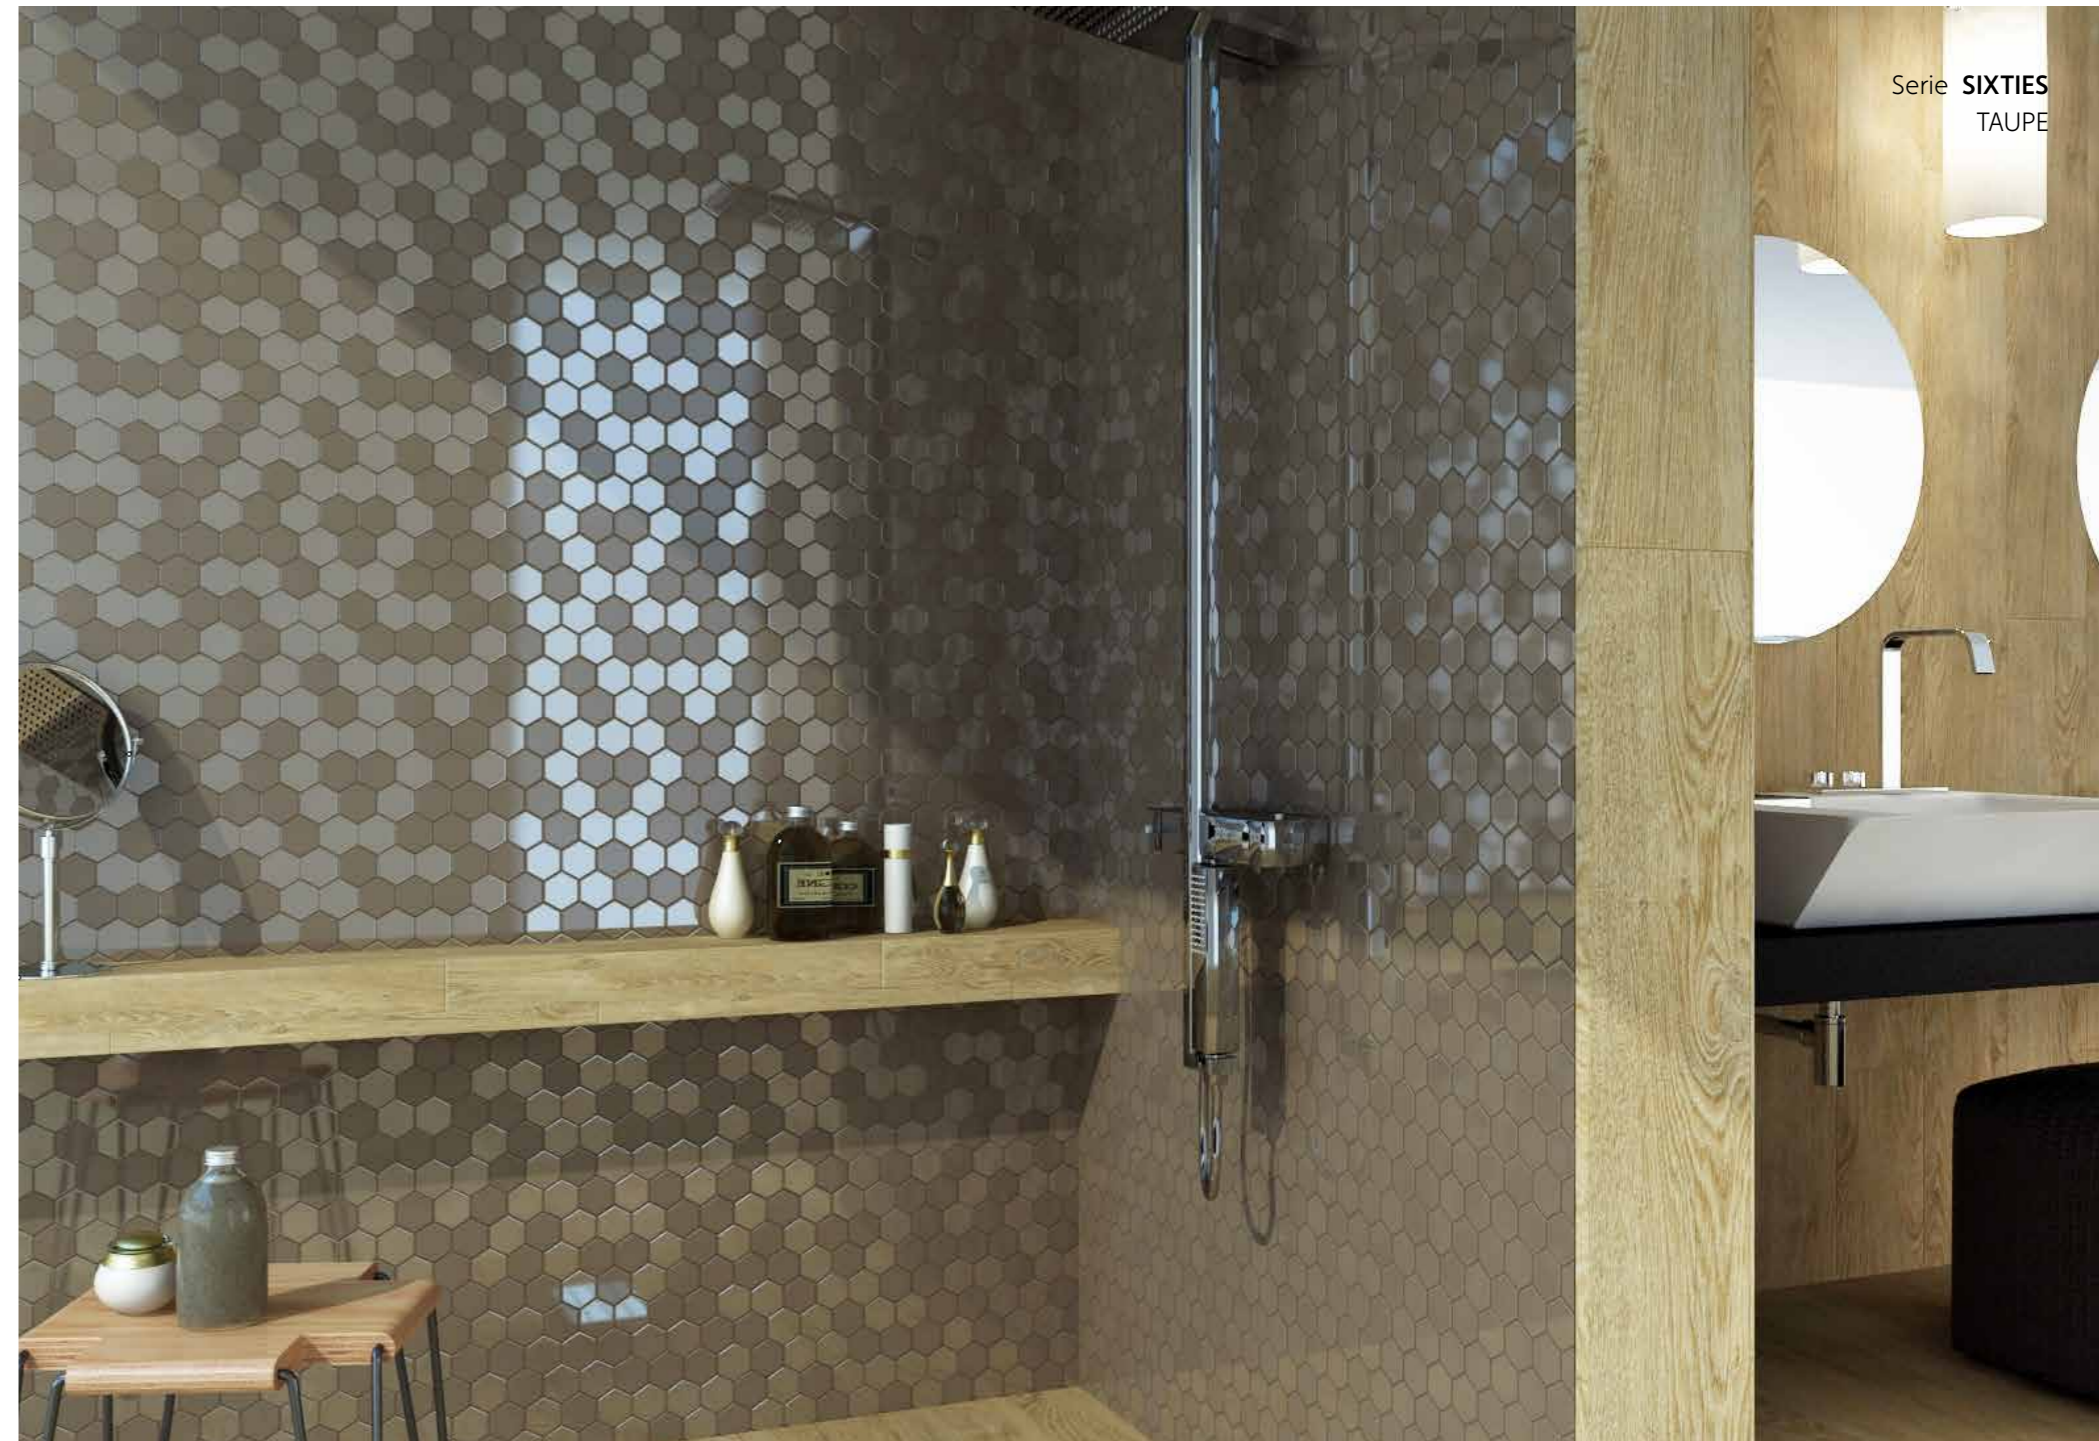

Serie **SIXTIES**  
PINK

**WHITE**

32 x 29 cm. | 12,60" x 11,42"  
WHIT60F D3

Brillo / Mate | Glossy / Matt

Serie **SIXTIES**  
WHITE

**BURGUNDY**

32 x 29 cm. | 12,60" x 11,42"  
BURG60F D3

Brillo / Mate | Glossy / Matt

**PEARL TAUPE**

32 x 29 cm. | 12,60" x 11,42"  
G33560F D3

Brillo | Glossy

Serie **SIXTIES**  
PEARL TAUPE

**TAUPE**

32 x 29 cm. | 12,60" x 11,42"  
TAUP60F D3

Brillo / Mate | Glossy / Matt

Serie **SIXTIES**  
TAUPE