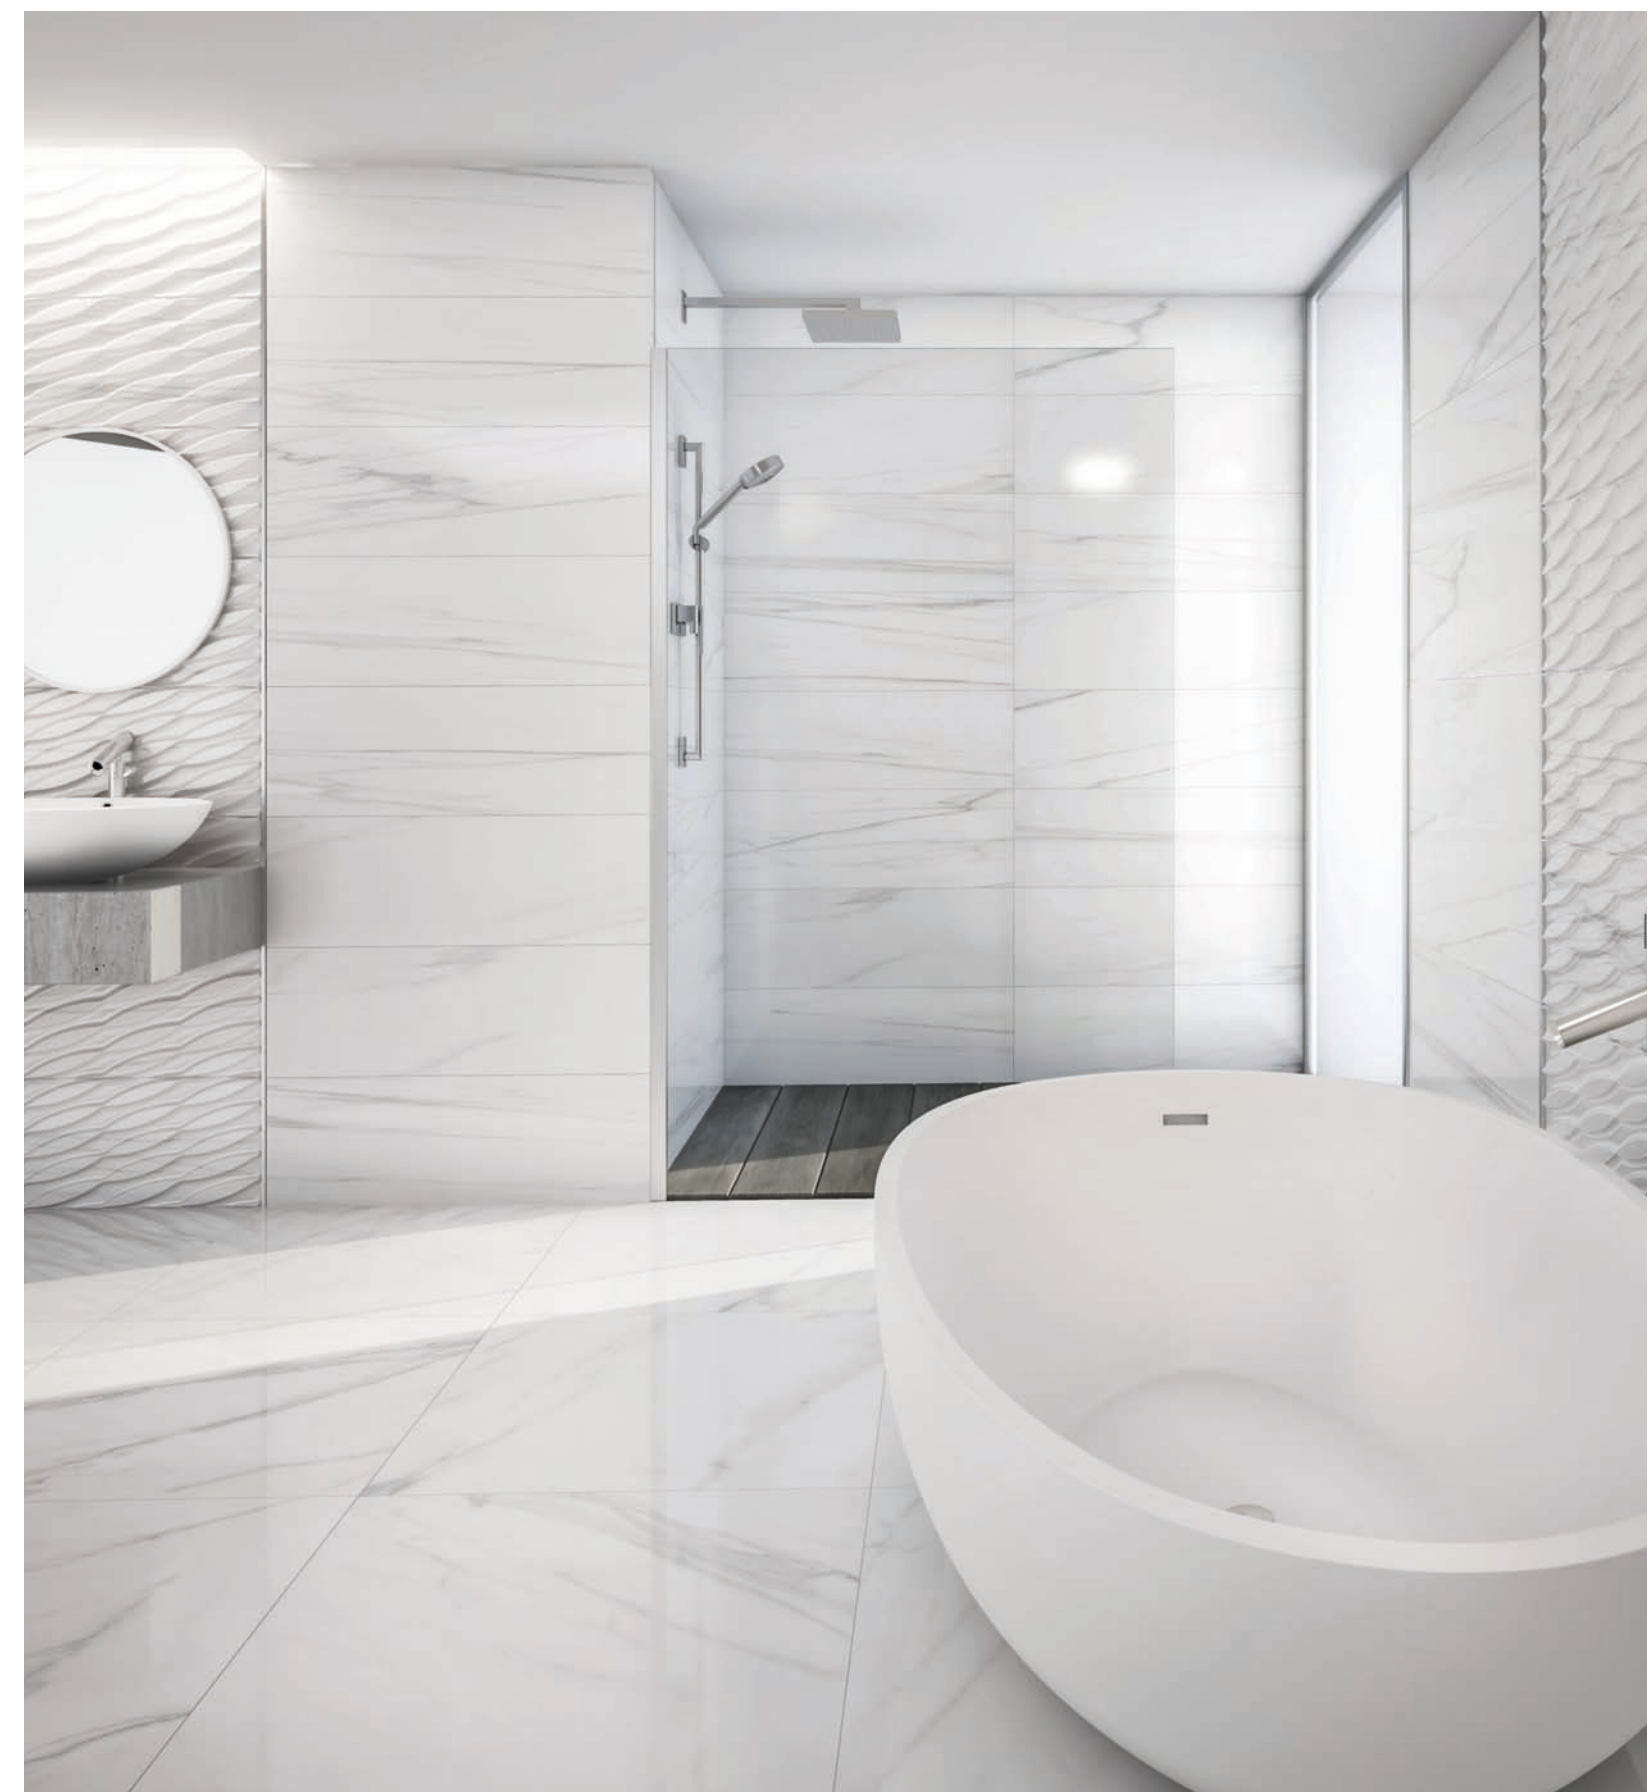

VARENNA WALL

BRILLO GLOSSY

W V2+ R_c15

FORMATS

16
DESIGNS

30x90 12"x36"
M 21

SHADE VARIATION

MATCHING SERIES

P VARENNA (página 86) W MAIOLICA 7,5x30 (página 240)

TECHNICAL SPECIFICATIONS

CUMPLE 16% 20 / 30 RESISTE RESISTE GA CUMPLE

CARRARA
NCS S 0300 N

TAU

Floor Tile Varenna Carrara 75x75. Wall tile Varenna Carrara 30x90 and RLV Varenna Carrara 30x90.