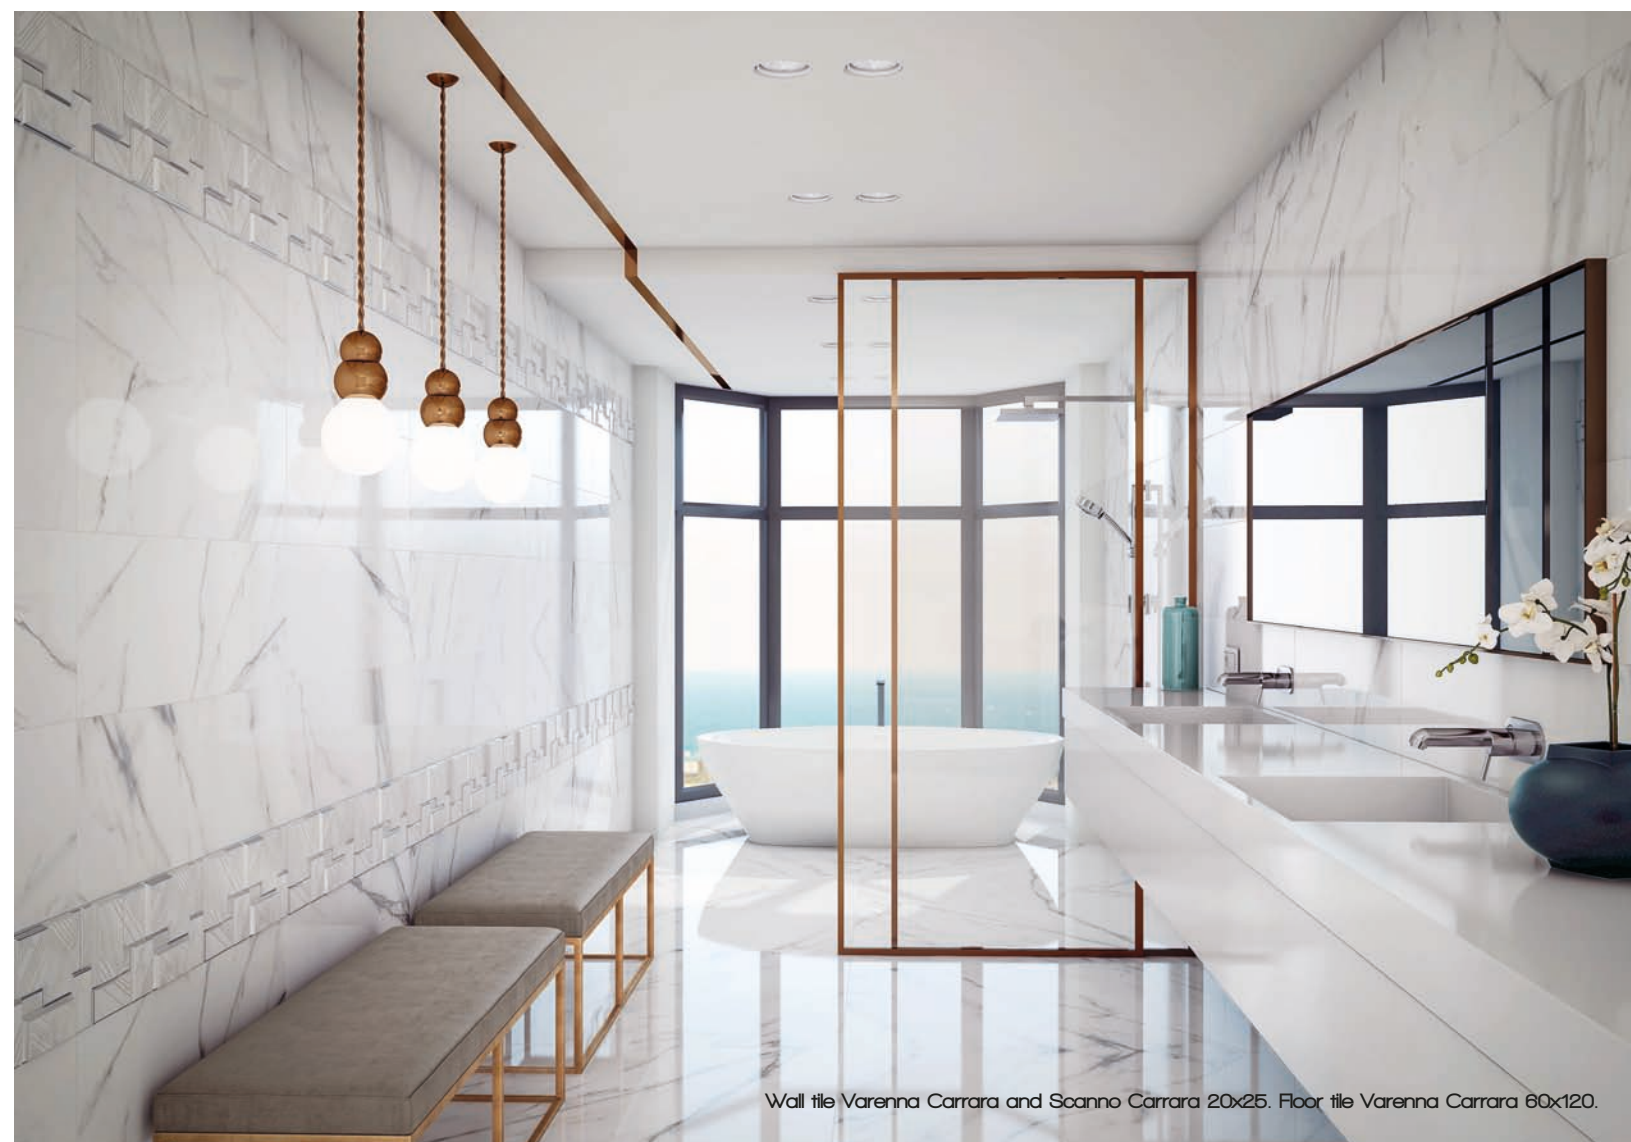

PERFIL PLATA MATE 90x1x1 P 16

PERFIL PLATA BRILLO 90x1x1 P 19

RLV

Seriation Seriation SCANNO

Wall tile Varenna Carrara and Scanno Carrara 20x25. Floor tile Varenna Carrara 60x120.