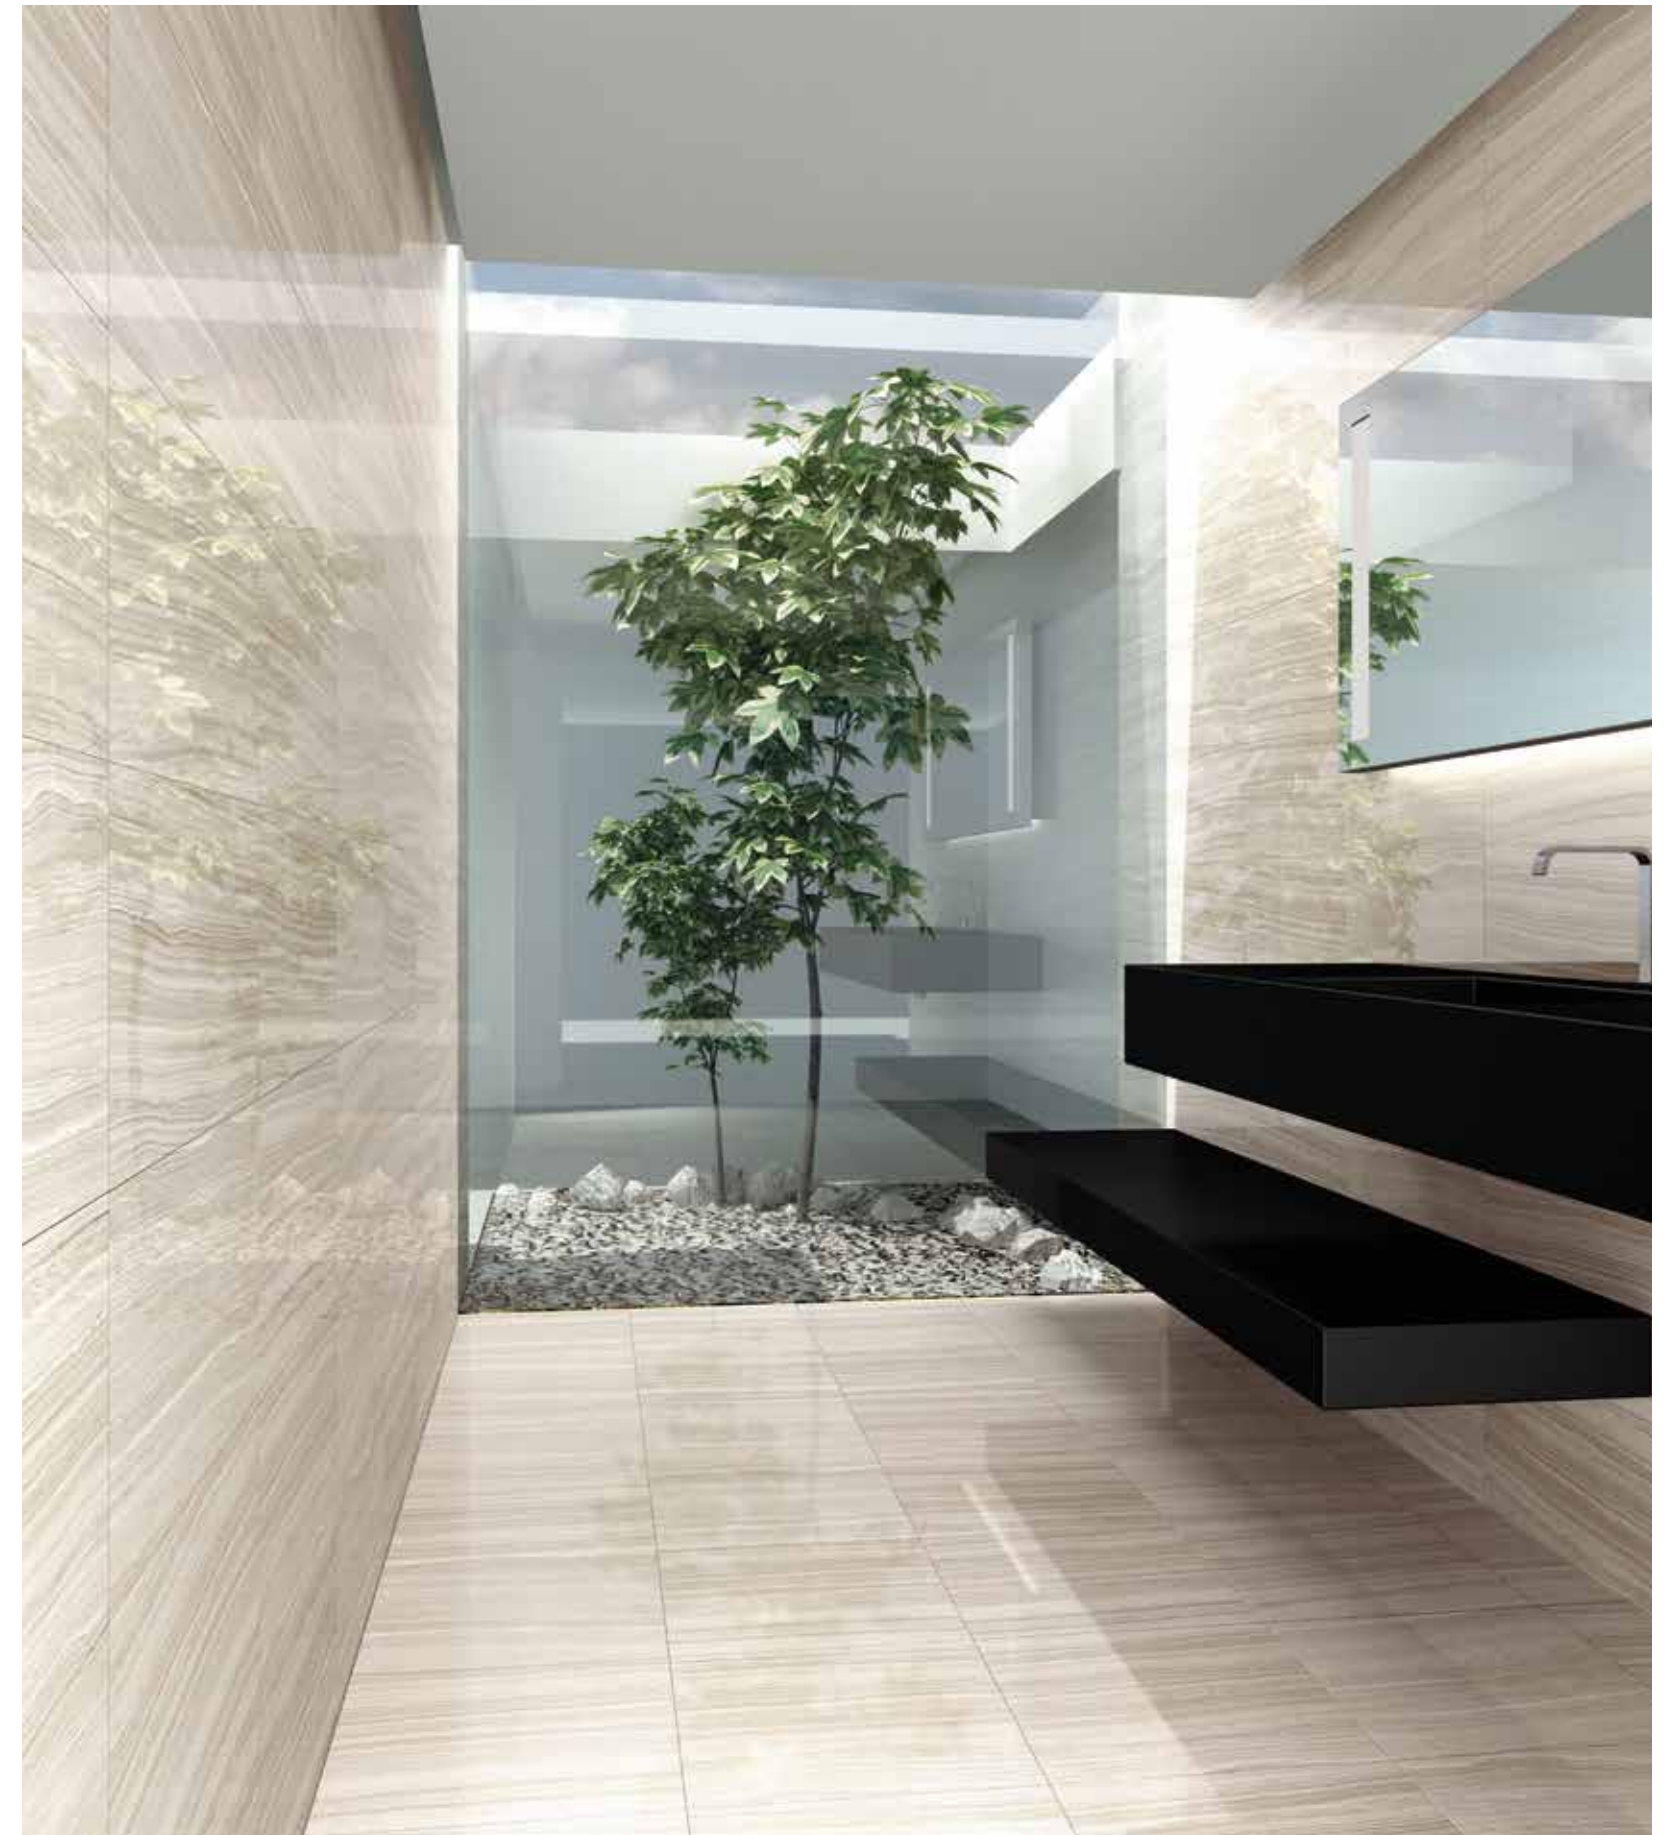

Tabriz Perla 30,3 x 60,5 cm. M 8

Tabriz Gris 30,3 x 60,5 cm. M 8

Tabriz Gris Decor Lineal 30,3 x 60,5 cm. P 22

Tabriz Gris Decor Greca 30,3 x 60,5 cm. P 23

TAU

Revestimiento wall tile Fálence Tabriz Gris 30,3x60,5. Pavimento floor tile sol Tabriz Gris 45x45.