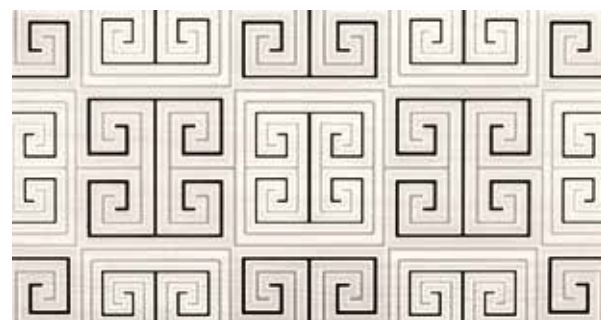

Tabriz Gris Decor Greca 30,3 x 60,5 cm. P 23