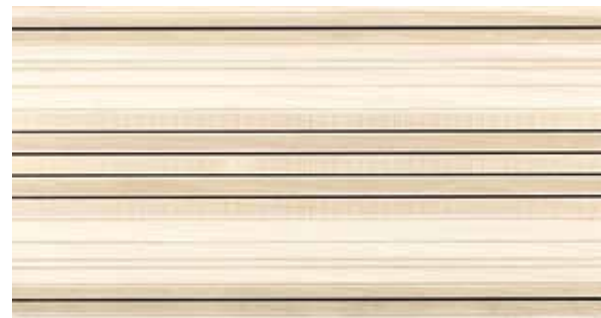

Tabriz Beige Decor Lineal 30,3 x 60,5 cm. P 22