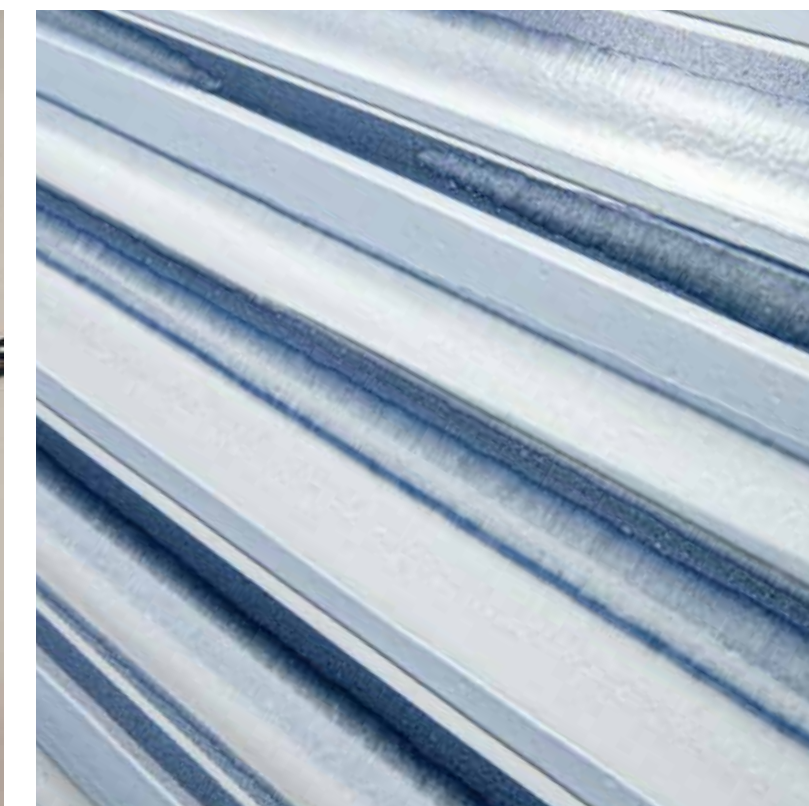

Die Kollektion Lace ist im eleganten Format 25x75 erhältlich. Das Sortiment mit 6 Farbönen und mit den leichten Bewegungen der Oberfläche kombiniert mit einer breiten Palette von erlesenen Dekoren, Mosaiken und Formteilen bereichert das Badezimmer mit modernem Geschmack und Originalität. Das zeitgenössische Farbangebot ermöglicht herrliche Kombinationen mit den modernsten Fliesenböden aus Feinsteinzeug.

La colección Lace está disponible en el elegante formato 25x75. La gama de 6 tonalidades de color con ligeros movimientos de la superficie, unidas a un amplio surtido de preciosas decoraciones, mosaicos y piezas especiales, enriquecen el baño con un gusto actual y con originalidad. La propuesta de tonalidades de color contemporáneas permite magníficas combinaciones con las más modernas propuestas de pavimentos en gres porcelánico.

Коллекция Lace представлена в элегантном формате 25x75. Палитра из 6 цветов наряду с богатой гаммой декоров, мозаики, специальных элементов создают в ванной комнате оригинальную современную обстановку. Актуальные нюансы настенных плиток образуют роскошные сочетания с оттенками керамогранитных полов.