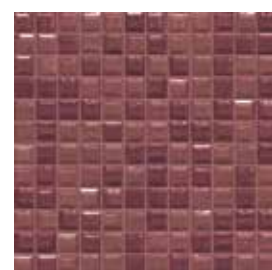

Lace Ivory Mosaico
30,5x30,5 . 12"x12"

Lace Tan Mosaico
30,5x30,5 . 12"x12"

Lace Blue Mosaico
30,5x30,5 . 12"x12"

Lace Avio Mosaico
30,5x30,5 . 12"x12"

Lace Cardinal Mosaico
30,5x30,5 . 12"x12"

Spigolo 0,8x25 . 0,3"x10"

Ang. est. spigolo 0,8x0,8 . 0,3"x0,3"

Disponibili in tutti i colori
Disponibles dans toutes les couleurs
In allen Farben erhältlich
Available in all colours
Disponibile en todos los colores
Доступны все цвета