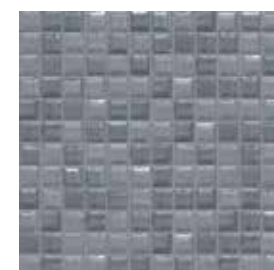

Lace Ivory Mosaico
30,5x30,5 . 12"x12"

Lace Tan Mosaico
30,5x30,5 . 12"x12"

Lace Blue Mosaico
30,5x30,5 . 12"x12"

Lace Avio Mosaico
30,5x30,5 . 12"x12"

Lace Cardinal Mosaico
30,5x30,5 . 12"x12"

Spigolo 0,8x25 . 0,3"x10"