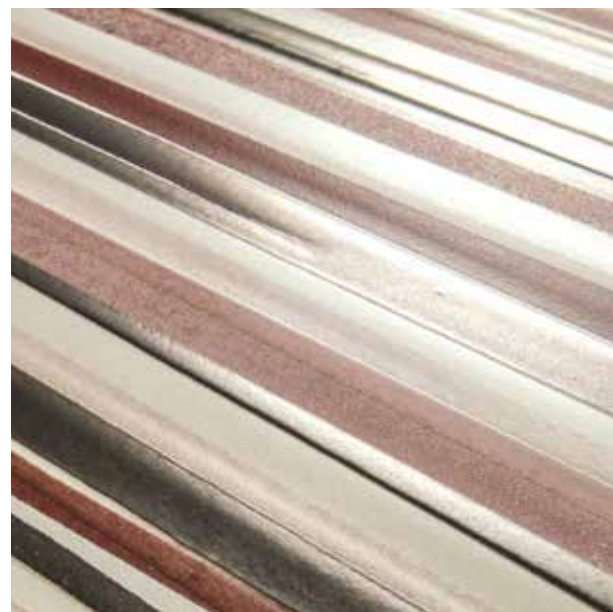

LACE
blue.white.avio

La decorazione multicolore, raffinata e luminosa nei toni, realizzata con preziose materie ceramiche si abbina ai cromatismi del fondo 25x75 ed alla ricchezza del mosaico.

LACE
tan.cardinal